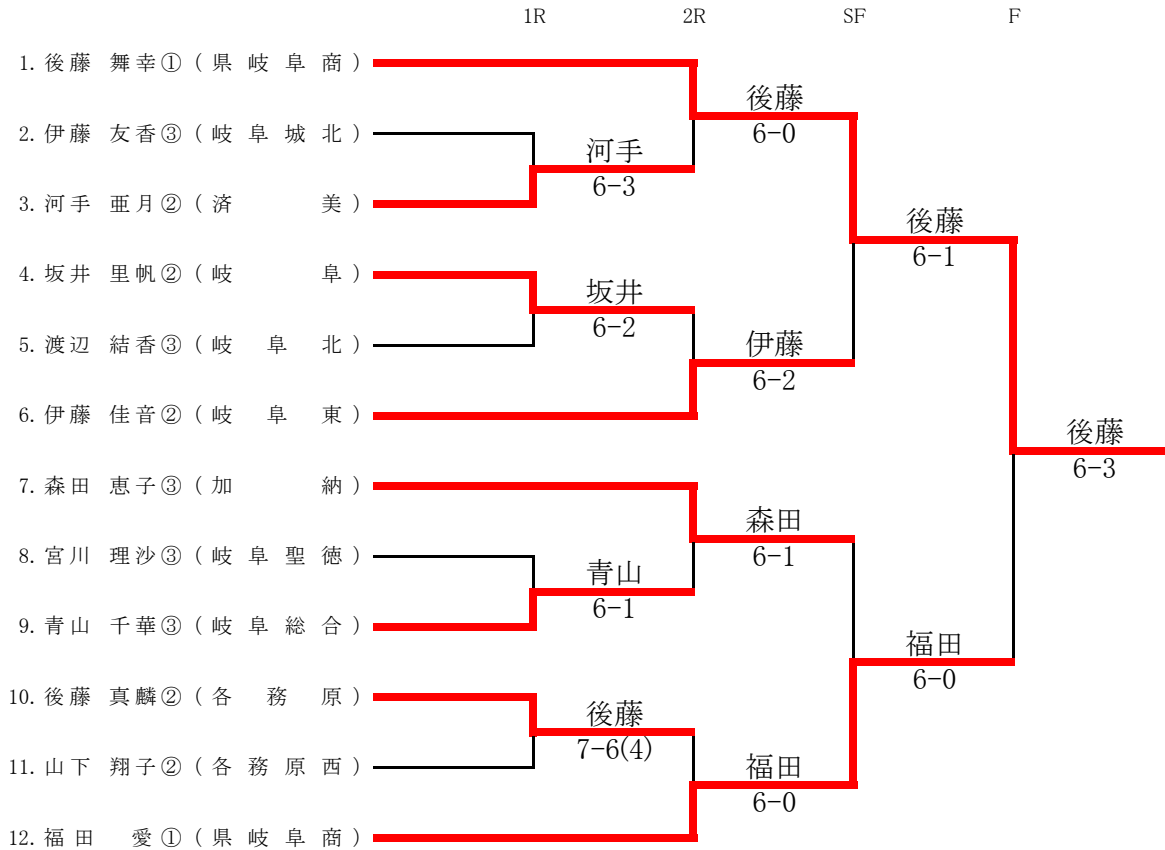

7ブロック～8ブロック

4/4

7ブロック(野一色)