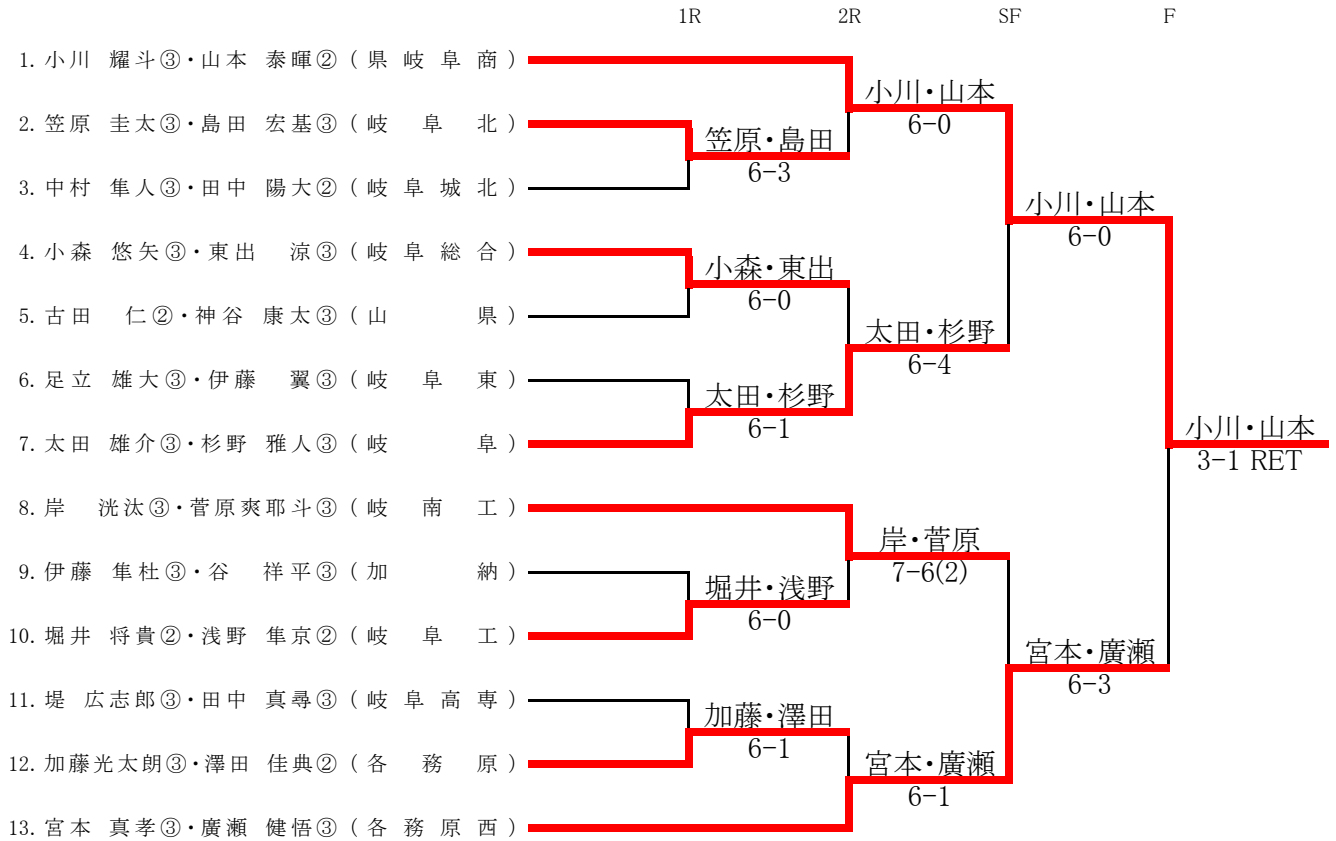

6ブロック(岐阜)

7ブロック～8ブロック

4/4

7ブロック(岐阜)

8ブロック(境川緑道)

1ブロック～2ブロック

1/4

1ブロック(岐阜)LL1