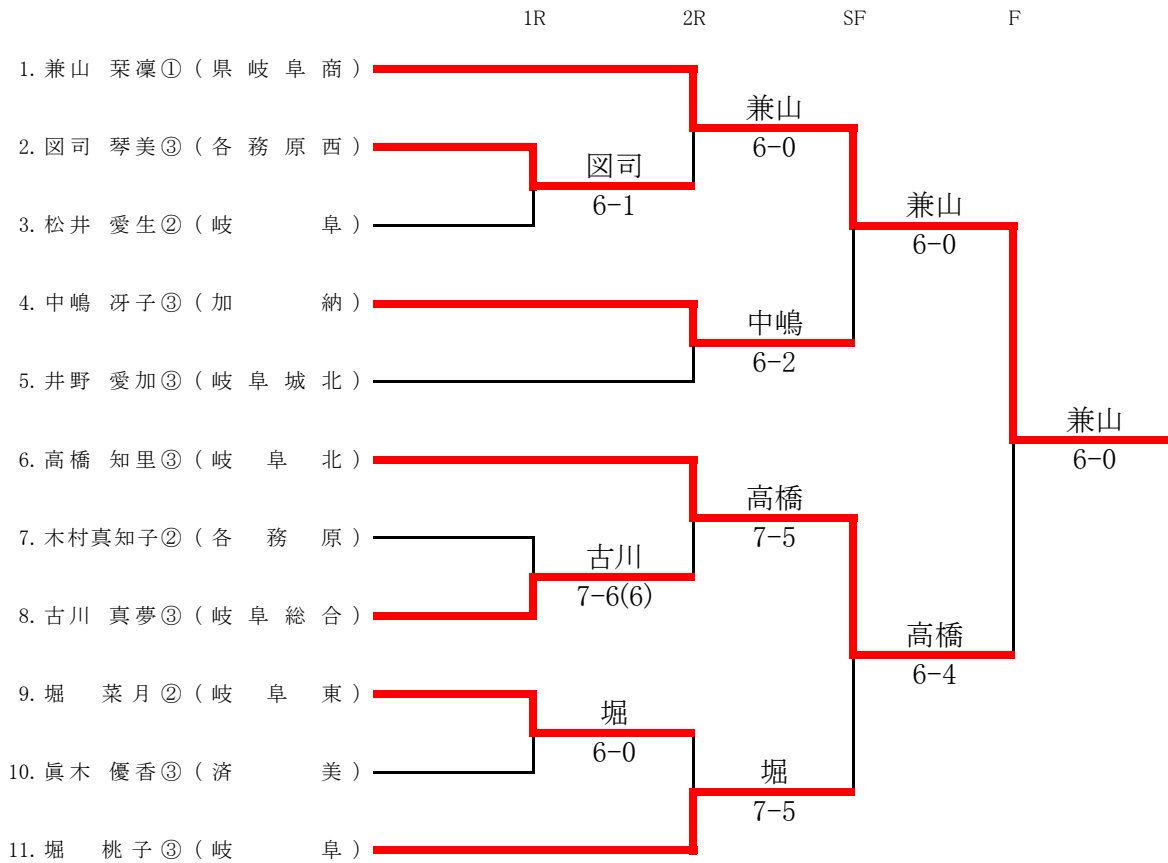

3ブロック～4ブロック

2/4

3ブロック(境川緑道)