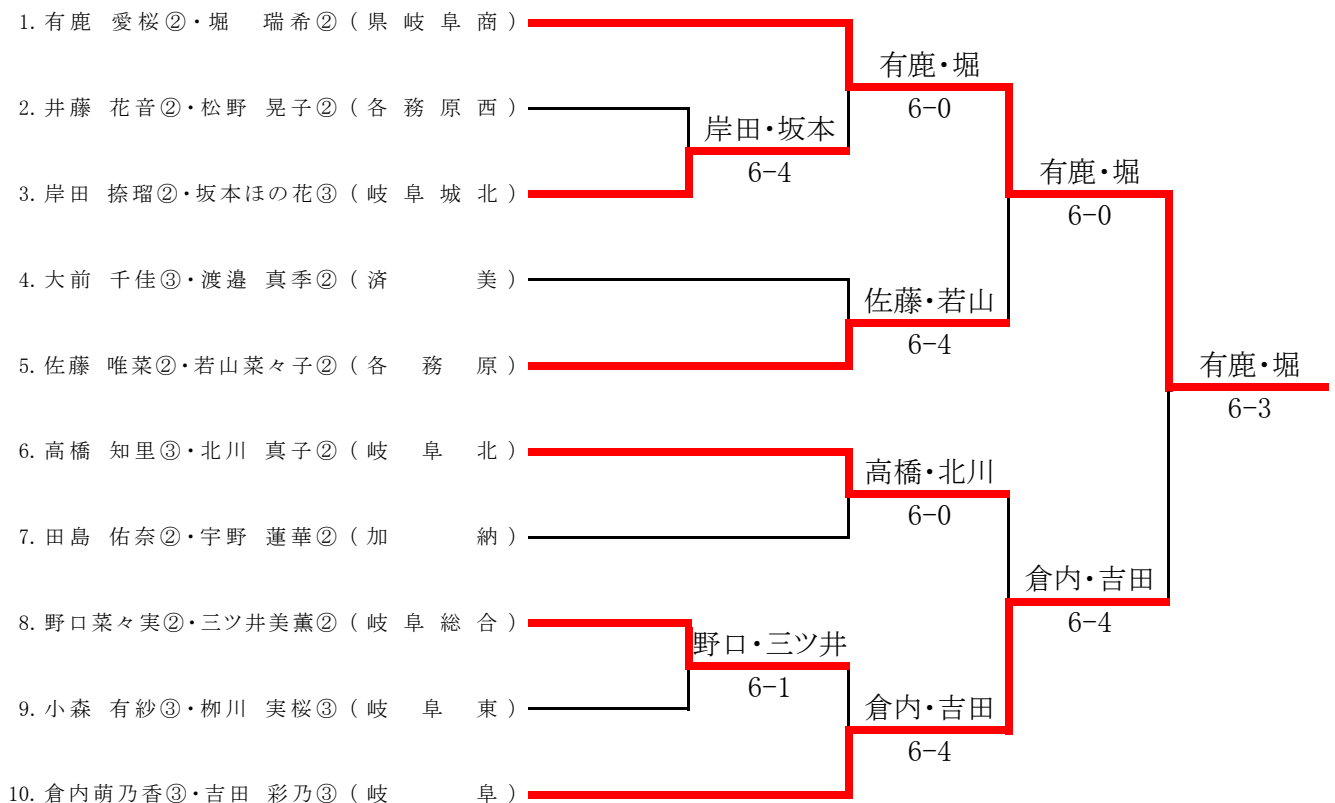

4/4

7ブロック(野一色)

8ブロック(境川緑道)

1ブロック～2ブロック

1/3

1ブロック(県岐阜商)

2ブロック(早田)

3ブロック~4ブロック