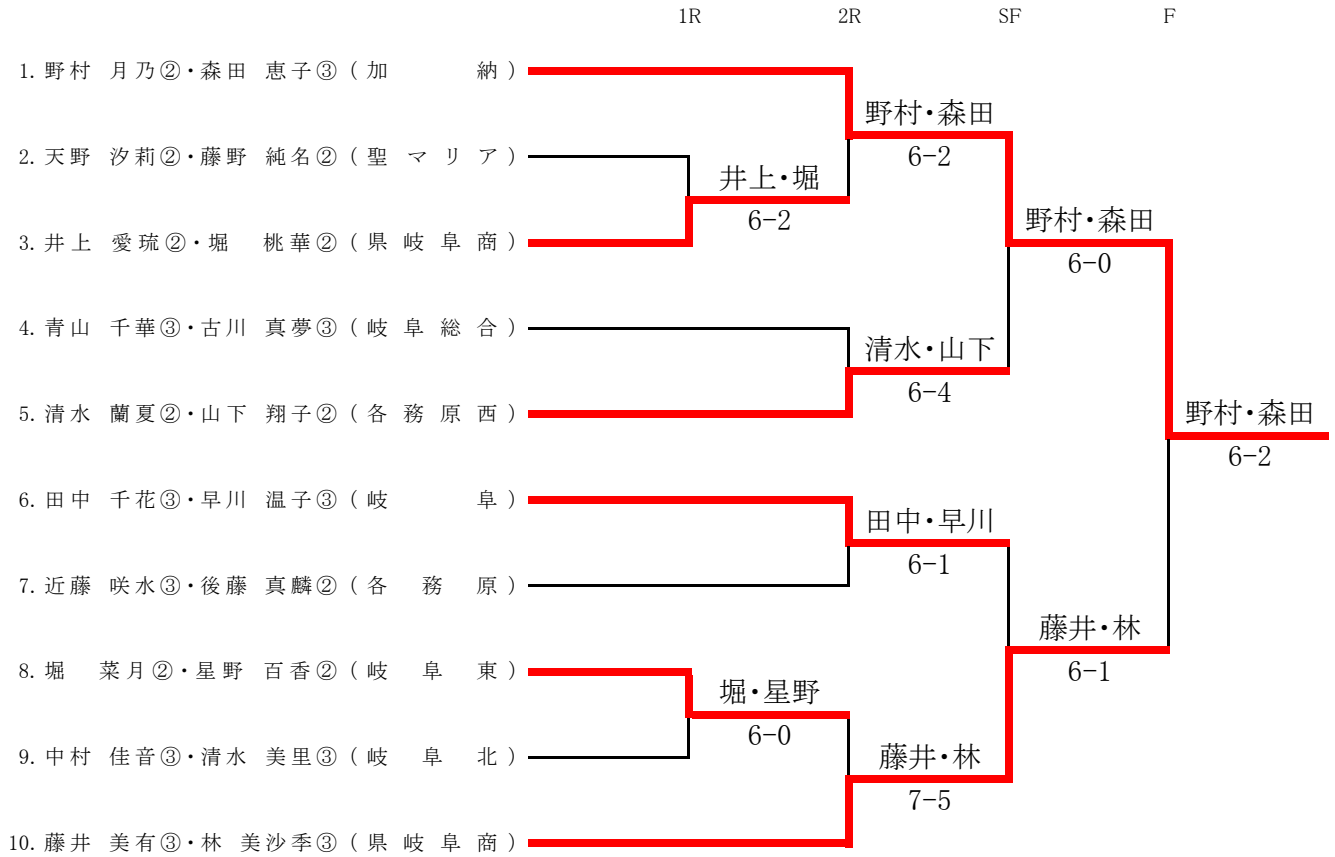

4/4

7ブロック(野一色)

8ブロック(境川緑道)

1ブロック～2ブロック

1/3

1ブロック(県岐阜商)

2ブロック(早田)

3ブロック~4ブロック