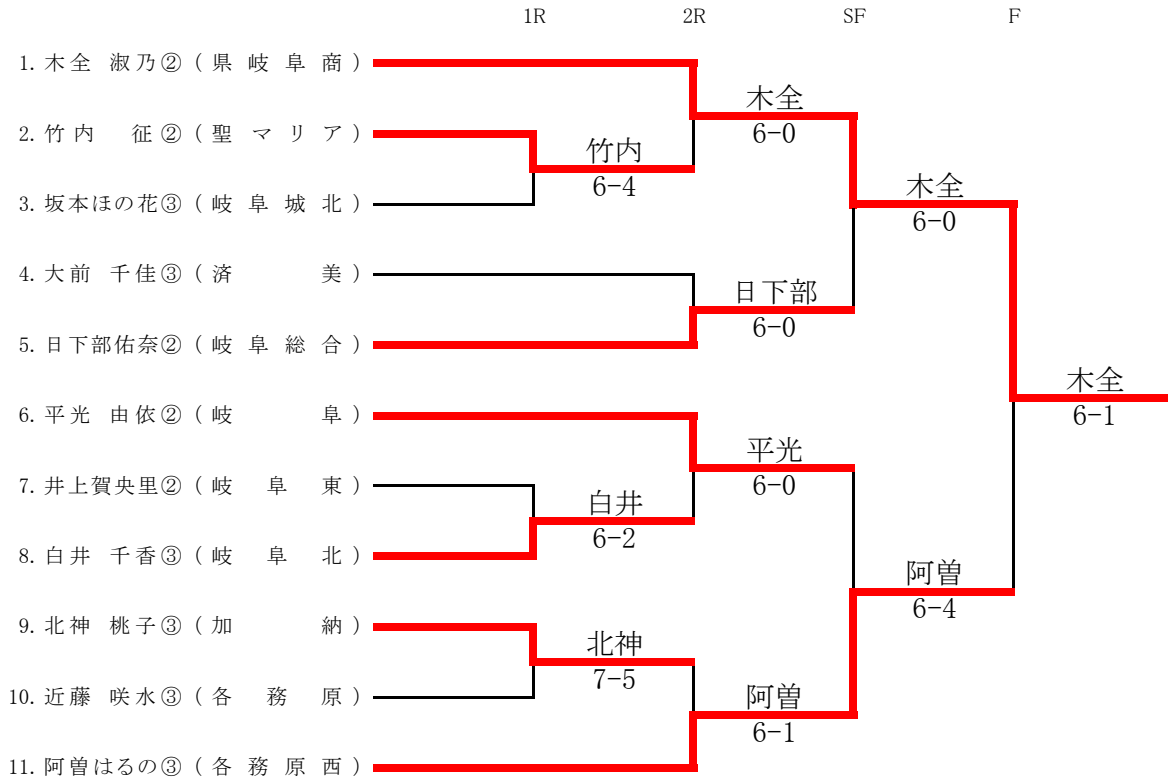

2/4

3ブロック(境川緑道)

4ブロック(野一色)LL1

5ブロック～6ブロック

3/4

5ブロック(境川緑道)LL2

6ブロック(野一色)

7ブロック～8ブロック