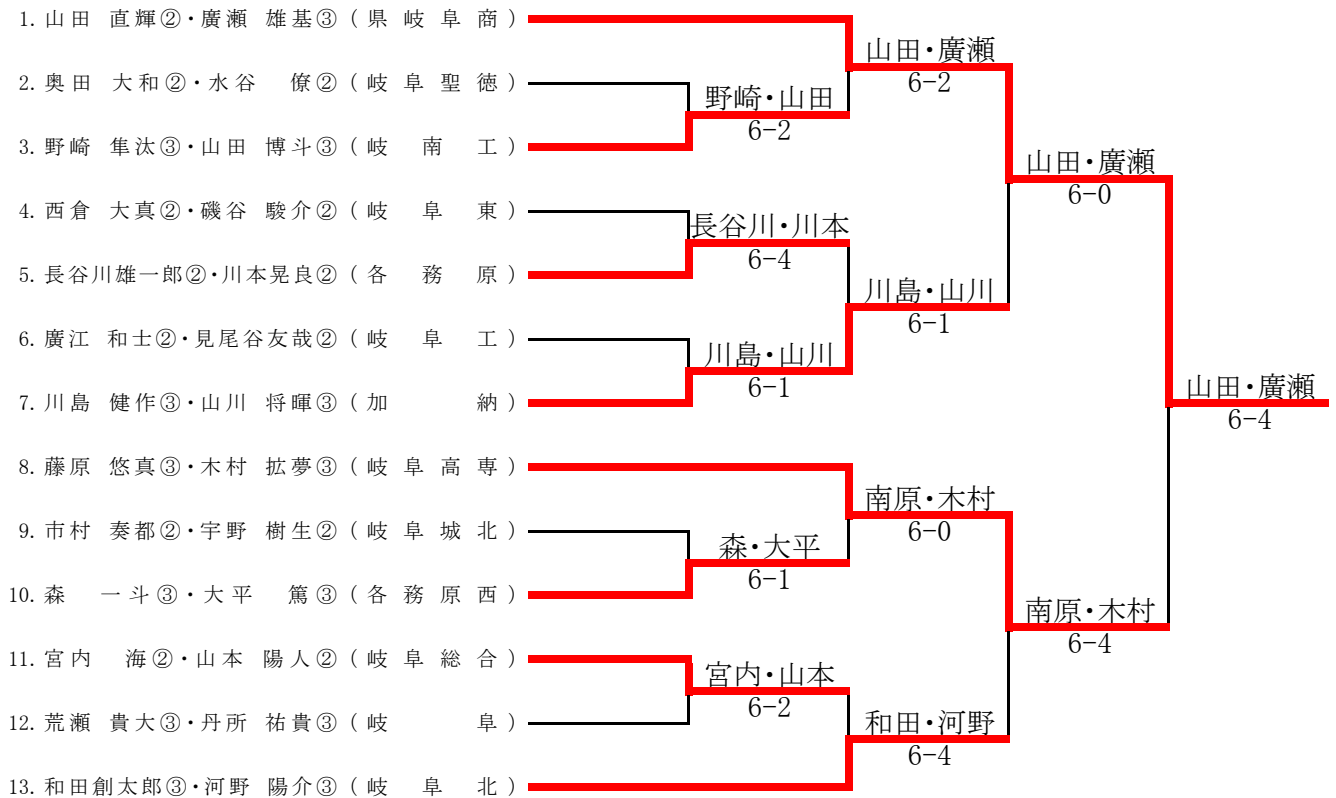

1ブロック～2ブロック

1/4

1ブロック(岐阜)LL1

2ブロック(岐阜)