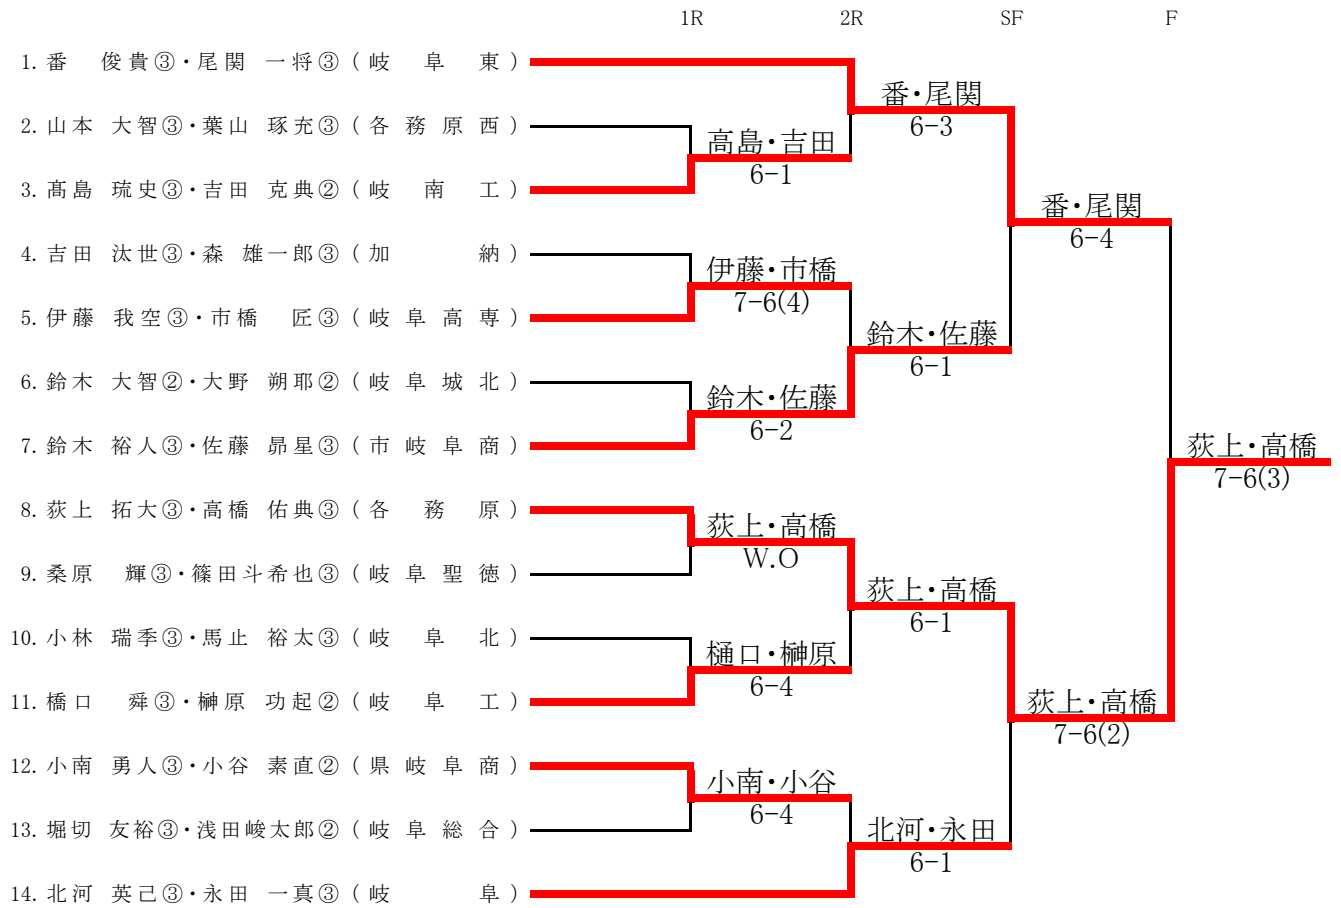

7ブロック

4/4

7ブロック(早田)