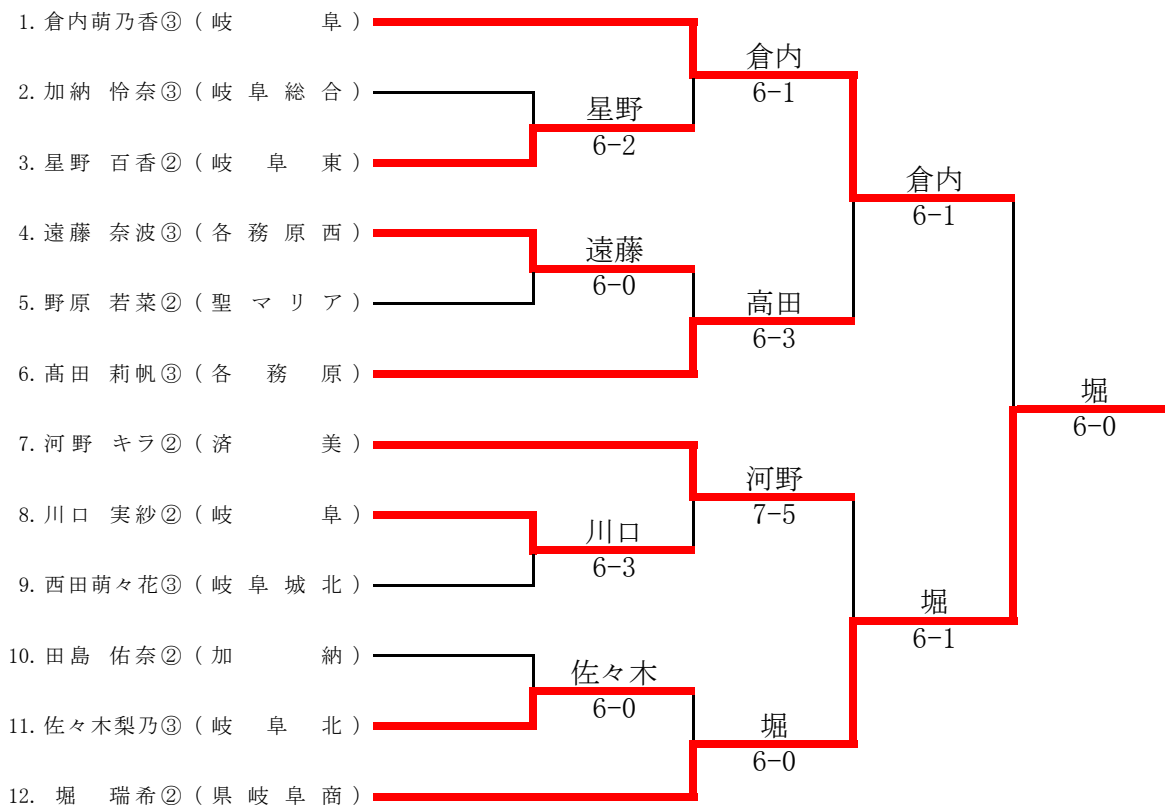

8ブロック(境川緑道)