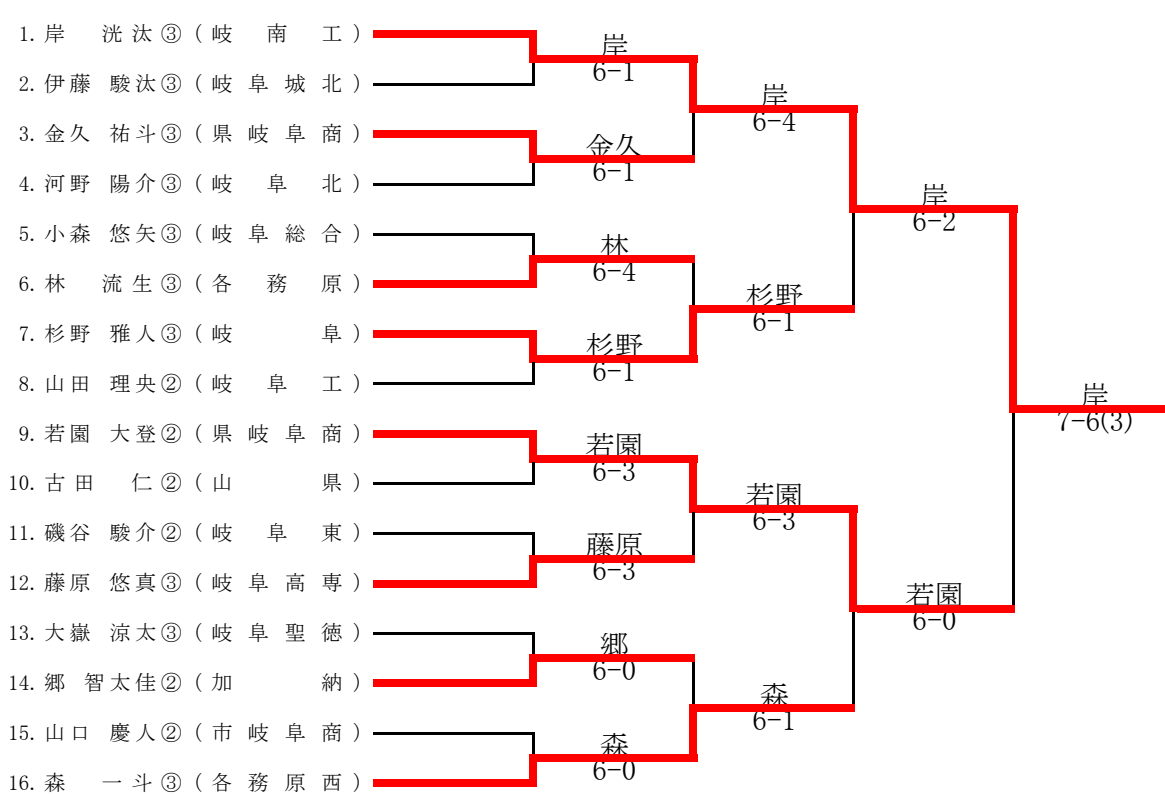

6ブロック(岐阜)

7ブロック～8ブロック

4/4

7ブロック(岐阜)

8ブロック(境川緑道)

1ブロック～2ブロック

1/4

1ブロック(岐阜)LL1