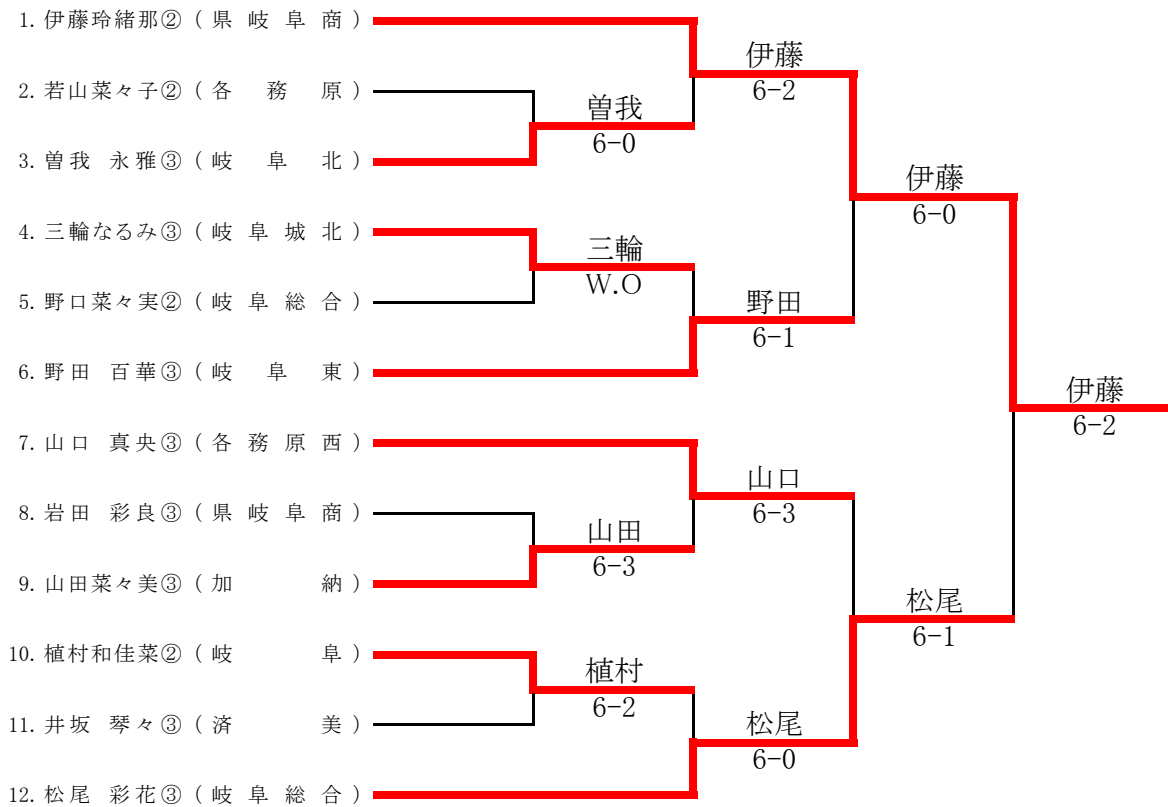

2/4

3ブロック(境川緑道)

4ブロック(野一色)LL1

5ブロック～6ブロック

3/4

5ブロック(境川緑道)LL2

6ブロック(野一色)

7ブロック～8ブロック