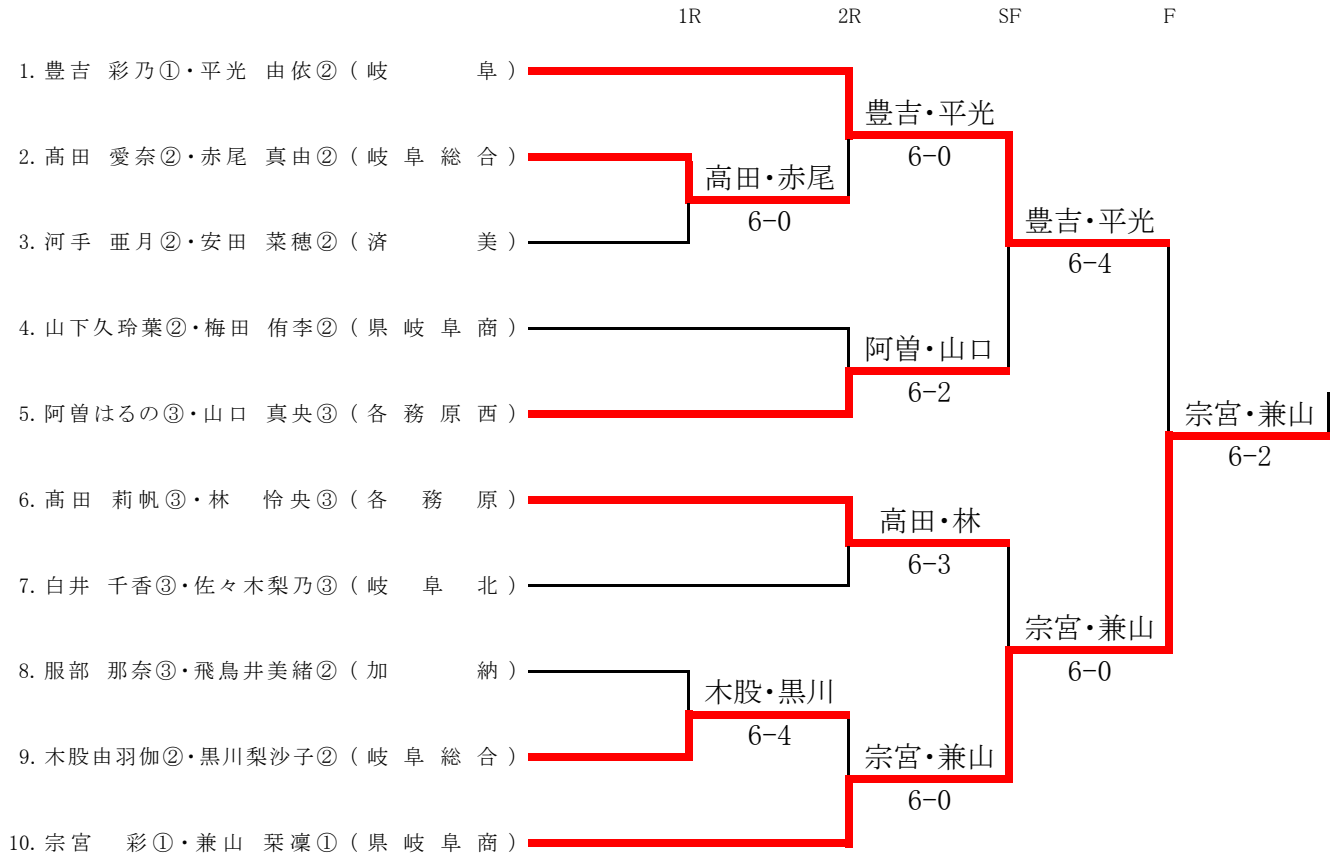

5ブロック～6ブロック

3/3

5ブロック(県岐阜商)LL2