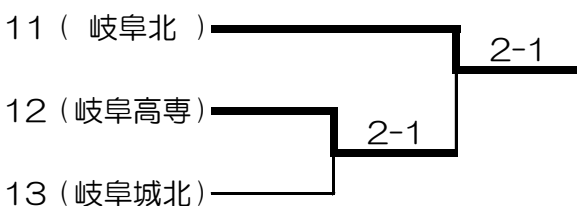

6ブロック 会場：岐阜北 9:00～