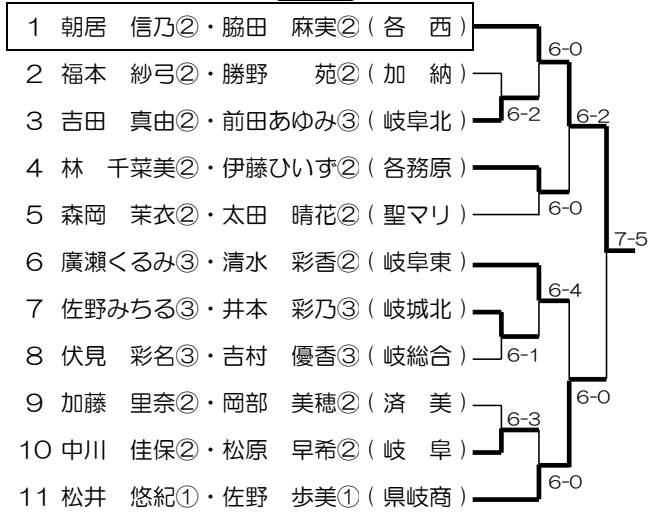

4ブロック LL1 会場：各務原西