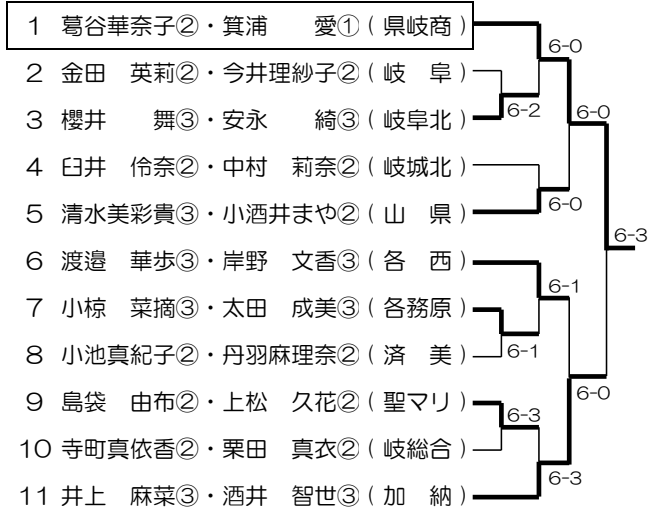

1ブロック LL2 会場：各務原西

4ブロック LL1 会場：各務原西

2ブロック 会場：野一色

5ブロック 会場：各務原西

3ブロック 会場：野一色

6ブロック 会場：野一色