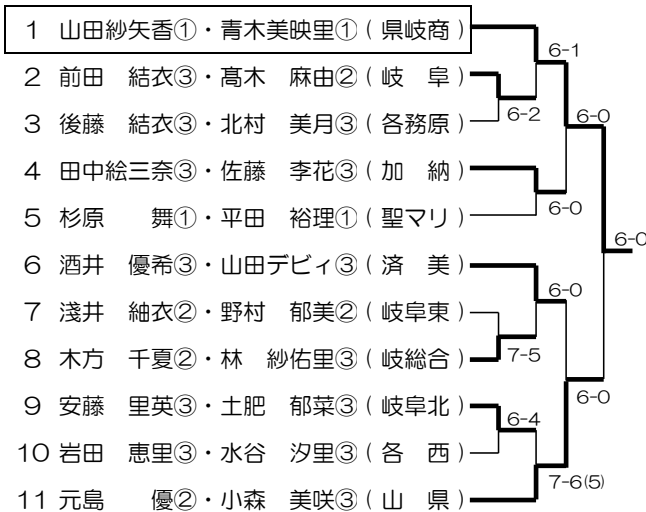

1ブロック LL2 会場：各務原西

4ブロック LL1 会場：各務原西

2ブロック 会場：野一色

5ブロック 会場：各務原西

3ブロック 会場：野一色

6ブロック 会場：野一色