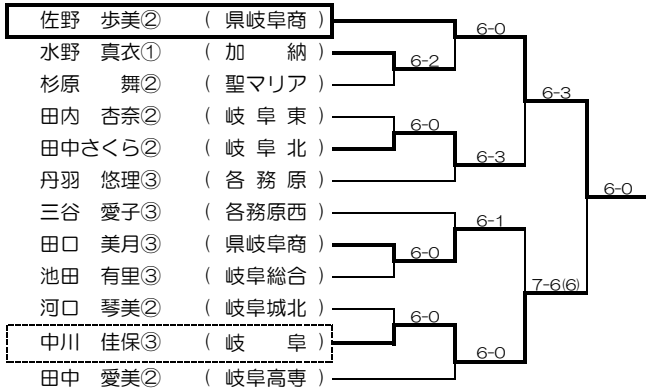

平成24年度インターハイ岐阜地区予選（男子ダブルス）

4月28日(土)9:00~

1ブロック

5ブロック

2ブロック

6ブロック

3ブロック

7ブロック

4ブロック

1ブロック

5ブロック

LL2

2ブロック

6ブロック

3ブロック

7ブロック

LL1

4ブロック

LL3

8ブロック

1ブロック

5ブロック

2ブロック

LL2