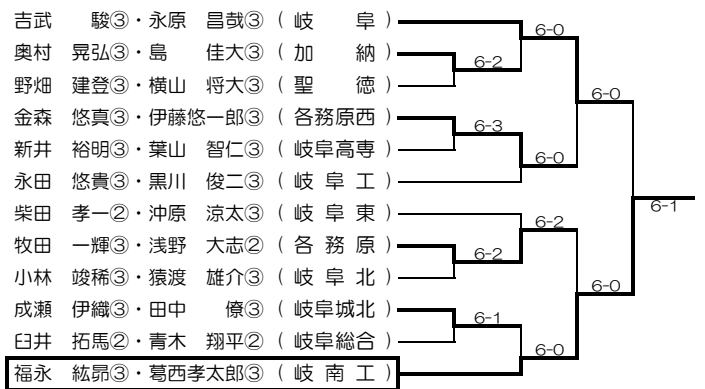

平成24年度インターハイ岐阜地区予選（男子ダブルス）

4月28日(土)9:00~

1ブロック

5ブロック

2ブロック

6ブロック

3ブロック

7ブロック

4ブロック

1ブロック

5ブロック

LL2

2ブロック

6ブロック

3ブロック

7ブロック