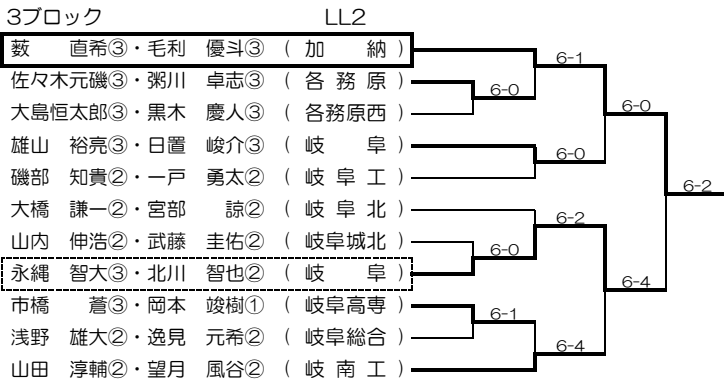

平成24年度インターハイ岐阜地区予選（男子ダブルス）

4月28日(土)9:00~

1ブロック

5ブロック

2ブロック

6ブロック

3ブロック

7ブロック

4ブロック

1ブロック

5ブロック

LL2

2ブロック

6ブロック

3ブロック

7ブロック