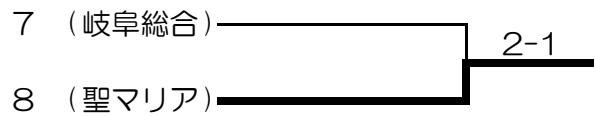

女子

1ブロック 会場：各務原西

3:1,2の敗者

2ブロック 会場：岐阜北

3ブロック 会場：聖マリア

4ブロック 会場：加納

1ブロック

池田 稜③ (県岐阜商)			
猿渡 雄介③ (岐阜北)	6-4		
柘植 勇人③ (各務原)		6-0	
服部 翔太② (岐阜城北)	6-2		
近藤 淳一② (岐阜)		6-1	
大橋 鴻史② (岐阜東)	7-6(2)		
田井 凌平③ (岐阜総合)			6-2
野崎 俊春③ (各務原西)	6-0		
長屋 幸典③ (山 県)		6-2	
永田 悠貴③ (岐阜工)	6-2		
小川 拓己③ (岐阜高専)		7-5	
横山 将大③ (聖徳学園)	6-3		
日比野 航③ (加 納)		6-2	
葛西孝太郎③ (岐南工)			