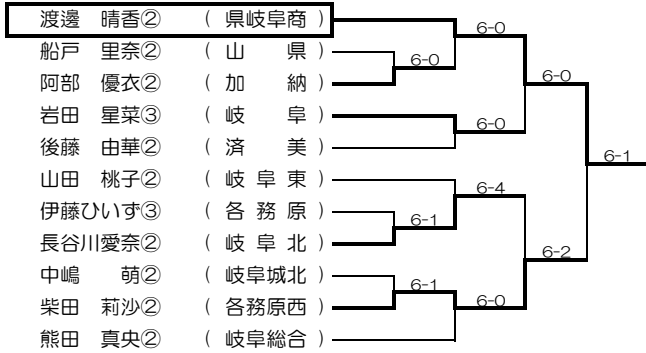

平成24年度インターハイ岐阜地区予選（男子ダブルス）

4月28日(土)9:00~

1ブロック

5ブロック

2ブロック

6ブロック

3ブロック

7ブロック

4ブロック

1ブロック

5ブロック

LL2

2ブロック

6ブロック

3ブロック

7ブロック