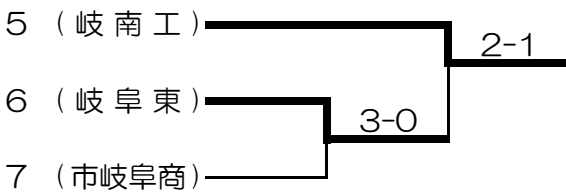

平成24年度インターハイ岐阜地区予選（団体戦）

平成24年4月21日(土)

男子

1ブロック 会場：加納

2ブロック 会場：岐阜

3ブロック 会場：岐南工業

4ブロック 会場：岐阜北

5ブロック 会場：各務原