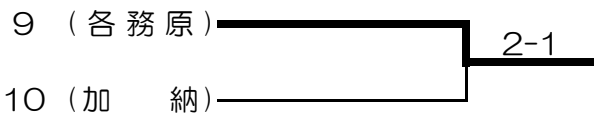

女子

1ブロック 会場：各務原西

3:1,2の敗者

2ブロック 会場：岐阜北

3ブロック 会場：聖マリア

4ブロック 会場：加納

1ブロック

池田 稜③ (県岐阜商)			
猿渡 雄介③ (岐阜北)	6-4		
柘植 勇人③ (各務原)		6-0	
服部 翔太② (岐阜城北)	6-2		
近藤 淳一② (岐阜)		6-1	
大橋 鴻史② (岐阜東)	7-6(2)		
田井 凌平③ (岐阜総合)			6-2
野崎 俊春③ (各務原西)	6-0		
長屋 幸典③ (山 県)		6-2	
永田 悠貴③ (岐阜工)	6-2		
小川 拓己③ (岐阜高専)		7-5	
横山 将大③ (聖徳学園)	6-3		
日比野 航③ (加 納)		6-2	
葛西孝太郎③ (岐南工)			