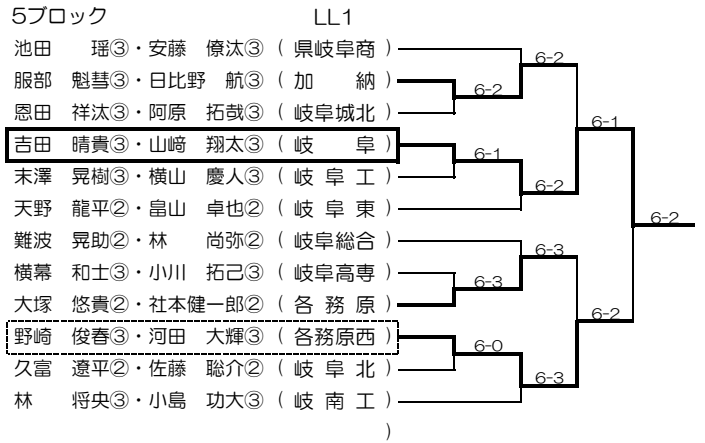

8ブロック LL3

山岸 大輝① (県岐阜商)			
大野 翔平③ (岐阜城北)	7-5		
角田 優生③ (聖徳学園)		6-1	
松尾 真典③ (岐阜工)	6-0		
長縄 友宏③ (各務原)			6-3
乾 哲人③ (岐阜総合)	6-4		
山崎 翔太③ (岐 阜)			
岡西 裕太③ (加 納)	6-0		
永縄 智大③ (岐 阜)		6-1	
安藤 僚汰③ (県岐阜商)	6-0		
井藤 祐哉① (岐阜高専)		7-5	
畠山 卓也② (岐阜東)	6-3		
熊田 希③ (岐阜北)		6-1	
河田 大輝② (各務原西)	6-0		
福永 紘昂③ (岐南工)			

平成24年度インターハイ岐阜地区予選（男子ダブルス）

4月28日(土)9:00~

1ブロック

5ブロック

2ブロック

6ブロック

3ブロック

7ブロック