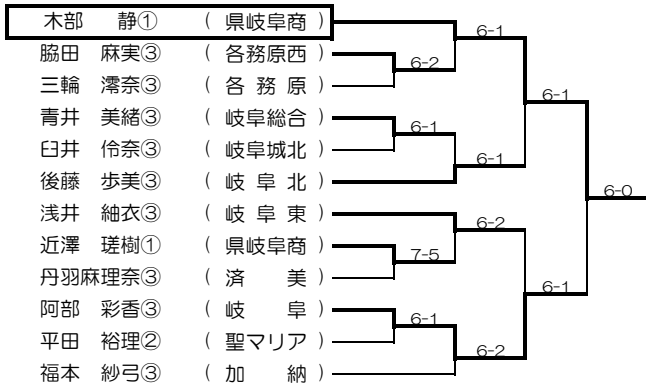

平成24年度インターハイ岐阜地区予選（男子ダブルス）

4月28日(土)9:00~

1ブロック

5ブロック

2ブロック

6ブロック

3ブロック

7ブロック

4ブロック

1ブロック

5ブロック

LL2

2ブロック

6ブロック

3ブロック

7ブロック

LL1

4ブロック

LL3

8ブロック

1ブロック

5ブロック

2ブロック

LL2