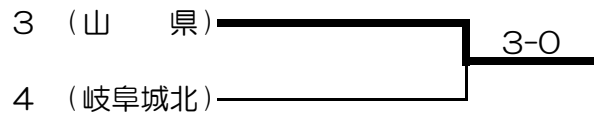

平成24年度インターハイ岐阜地区予選（団体戦）

平成24年4月21日(土)

男子

1ブロック 会場：加納

2ブロック 会場：岐阜

3ブロック 会場：岐南工業

4ブロック 会場：岐阜北

5ブロック 会場：各務原

女子

1ブロック 会場：各務原西

3:1,2の敗者

2ブロック 会場：岐阜北

3ブロック 会場：聖マリア

4ブロック 会場：加納