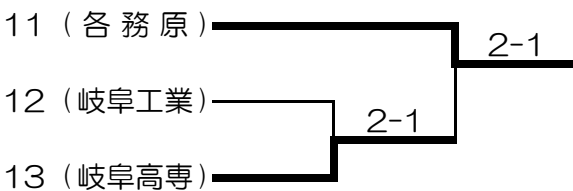

平成24年度インターハイ岐阜地区予選（団体戦）

平成24年4月21日(土)

男子

1ブロック 会場：加納

2ブロック 会場：岐阜

3ブロック 会場：岐南工業

4ブロック 会場：岐阜北

5ブロック 会場：各務原