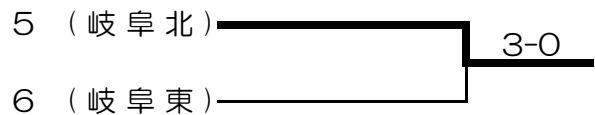

女子

1ブロック 会場：各務原西

3:1,2の敗者

2ブロック 会場：岐阜北

3ブロック 会場：聖マリア

4ブロック 会場：加納

1ブロック

池田 稜③ (県岐阜商)			
猿渡 雄介③ (岐阜北)	6-4		
柘植 勇人③ (各務原)		6-0	
服部 翔太② (岐阜城北)	6-2		
近藤 淳一② (岐阜)		6-1	
大橋 鴻史② (岐阜東)	7-6(2)		
田井 凌平③ (岐阜総合)			6-2
野崎 俊春③ (各務原西)	6-0		
長屋 幸典③ (山 県)		6-2	
永田 悠貴③ (岐阜工)	6-2		
小川 拓己③ (岐阜高専)		7-5	
横山 将大③ (聖徳学園)	6-3		
日比野 航③ (加 納)		6-2	
葛西孝太郎③ (岐南工)			