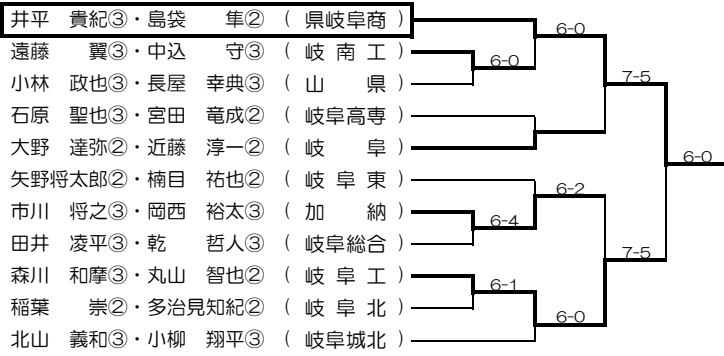

平成24年度インターハイ岐阜地区予選（男子ダブルス）

4月28日(土)9:00~

1ブロック