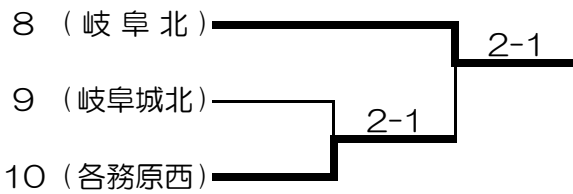

平成24年度インターハイ岐阜地区予選（団体戦）

平成24年4月21日(土)

男子

1ブロック 会場：加納

2ブロック 会場：岐阜

3ブロック 会場：岐南工業

4ブロック 会場：岐阜北

5ブロック 会場：各務原