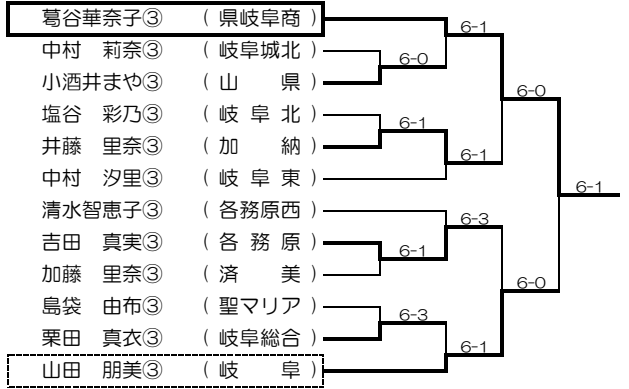

平成24年度インターハイ岐阜地区予選（男子ダブルス）

4月28日(土)9:00~

1ブロック

5ブロック

2ブロック

6ブロック

3ブロック

7ブロック

4ブロック

1ブロック

5ブロック

LL2

2ブロック

6ブロック

3ブロック

7ブロック

LL1

4ブロック

LL3

8ブロック

1ブロック

5ブロック

2ブロック

LL2