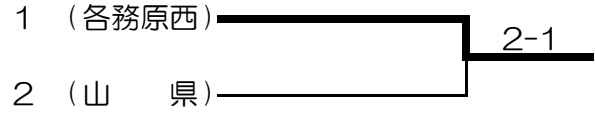

女子

1ブロック 会場：各務原西