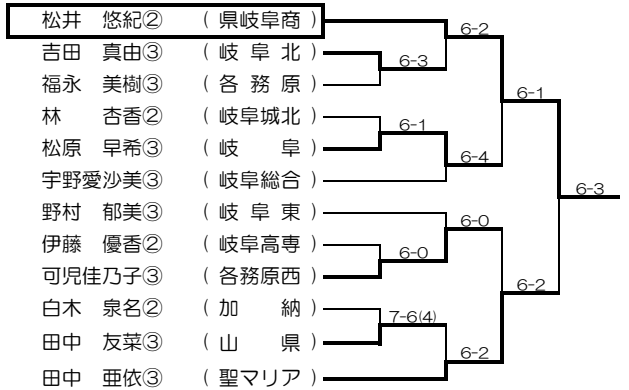

平成24年度インターハイ岐阜地区予選（男子ダブルス）

4月28日(土)9:00~

1ブロック

5ブロック

2ブロック

6ブロック

3ブロック

7ブロック

4ブロック

1ブロック

5ブロック

LL2

2ブロック

6ブロック

3ブロック

7ブロック

LL1

4ブロック

LL3

8ブロック

1ブロック

5ブロック

2ブロック

LL2

6ブロック

3ブロック

7ブロック

4ブロック

LL1