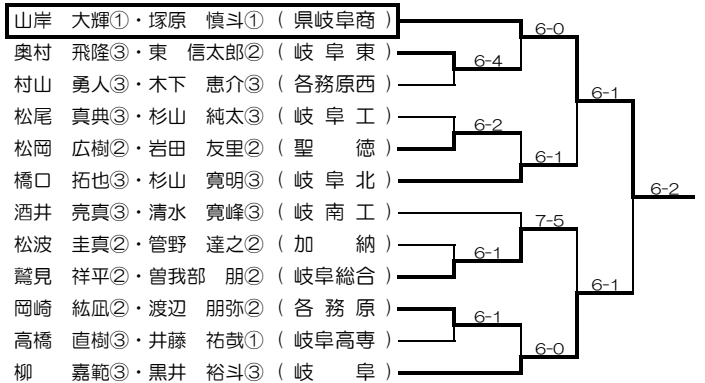

平成24年度インターハイ岐阜地区予選（男子ダブルス）

4月28日(土)9:00~

1ブロック

5ブロック

2ブロック

6ブロック

3ブロック

7ブロック

4ブロック

1ブロック

5ブロック

LL2

2ブロック

6ブロック

3ブロック

7ブロック