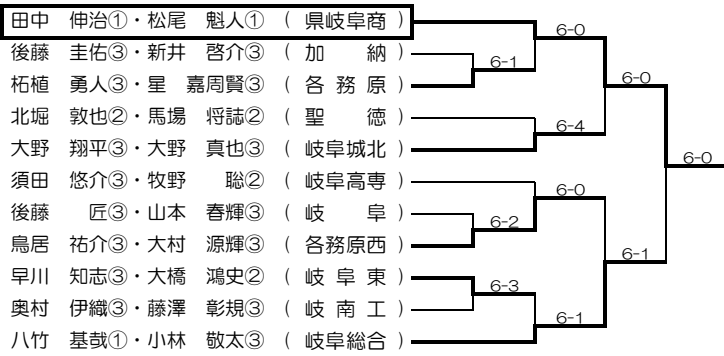

平成24年度インターハイ岐阜地区予選（男子ダブルス）

4月28日(土)9:00~

1ブロック

5ブロック

2ブロック

6ブロック

3ブロック

7ブロック

4ブロック

1ブロック

5ブロック

LL2

2ブロック

6ブロック

3ブロック

7ブロック