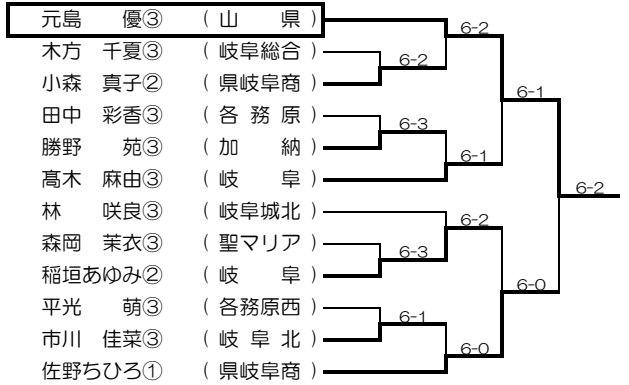

平成24年度インターハイ岐阜地区予選（男子ダブルス）

4月28日(土)9:00~

1ブロック

5ブロック

2ブロック

6ブロック

3ブロック

7ブロック

4ブロック

1ブロック

5ブロック

LL2

2ブロック

6ブロック

3ブロック

7ブロック

LL1

4ブロック

LL3

8ブロック

1ブロック

5ブロック

2ブロック

LL2