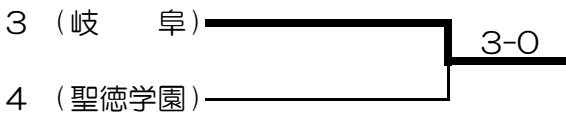

平成24年度インターハイ岐阜地区予選（団体戦）

平成24年4月21日(土)

男子

1ブロック 会場：加納

2ブロック 会場：岐阜

3ブロック 会場：岐南工業

4ブロック 会場：岐阜北

5ブロック 会場：各務原