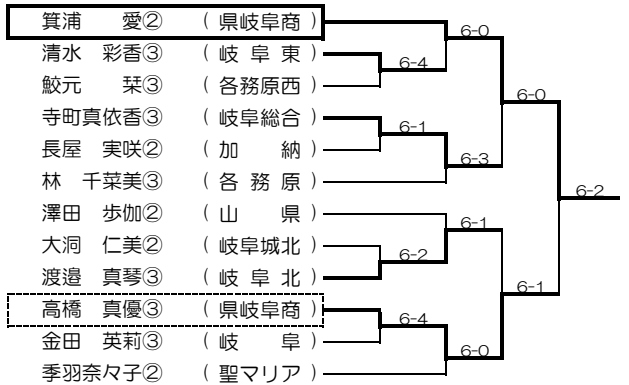

平成24年度インターハイ岐阜地区予選（男子ダブルス）

4月28日(土)9:00~

1ブロック

5ブロック

2ブロック

6ブロック

3ブロック

7ブロック

4ブロック

1ブロック

5ブロック

LL2

2ブロック

6ブロック

3ブロック

7ブロック

LL1

4ブロック

LL3

8ブロック

1ブロック

5ブロック

2ブロック

LL2