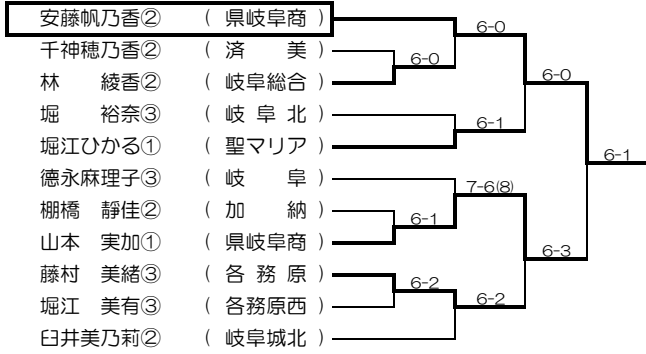

平成24年度インターハイ岐阜地区予選（男子ダブルス）

4月28日(土)9:00~

1ブロック

5ブロック

2ブロック

6ブロック

3ブロック

7ブロック

4ブロック

1ブロック

5ブロック

LL2

2ブロック

6ブロック

3ブロック

7ブロック