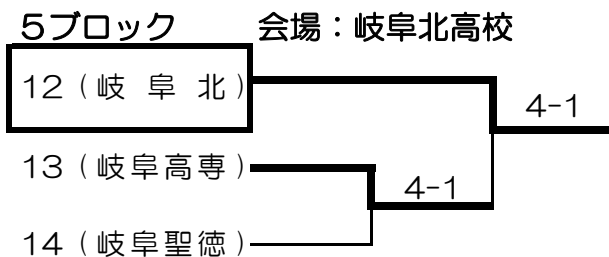

平成24年度新人大会岐阜地区予選 団体戦

平成24年8月25日(土)

男子

女子

1ブロック

会場：早田コート

1	大野 達弥②・北川 智也②	(岐阜)	6-0
2	長屋 俊介①・加藤 光稀①	(岐阜総合)	6-3
3	西部 裕貴②・泉 直宏②	(各務原)	6-1
4	棚瀬 裕仁①・鉄川 和也①	(聖徳学園)	6-1
5	津川 大地①・井上 直紀①	(加納)	6-2
6	岡本 竣樹①・宮田 竜成②	(岐阜高専)	6-3
7	江崎 亮太②・林 晃太郎②	(岐阜北)	6-2
8	今尾 康介②・村瀬 龍世②	(各務原西)	6-2
9	松久 隼大②・原野 慎也②	(岐阜城北)	7-5
#	森下 元貴②・林 豊大②	(岐阜工)	6-3
#	藤田 理央②・伊藤 大地②	(岐南工)	