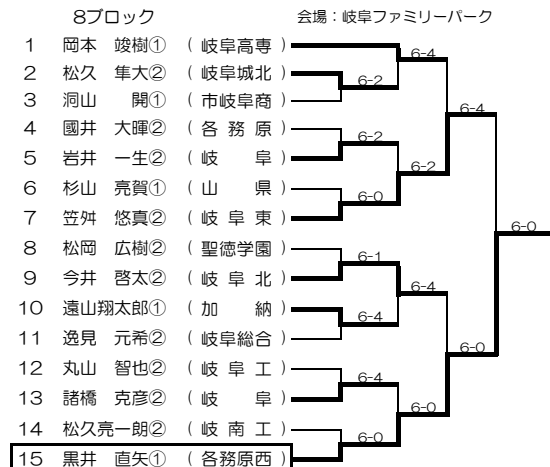

平成24年度新人大会岐阜地区予選 団体戦

平成24年8月25日(土)

男子

女子

1ブロック

会場：早田コート

1	大野 達弥②・北川 智也②	(岐阜)	6-0
2	長屋 俊介①・加藤 光稀①	(岐阜総合)	6-3
3	西部 裕貴②・泉 直宏②	(各務原)	6-1
4	棚瀬 裕仁①・鉄川 和也①	(聖徳学園)	6-1
5	津川 大地①・井上 直紀①	(加納)	6-2
6	岡本 竣樹①・宮田 竜成②	(岐阜高専)	6-3
7	江崎 亮太②・林 晃太郎②	(岐阜北)	6-2
8	今尾 康介②・村瀬 龍世②	(各務原西)	6-2
9	松久 隼大②・原野 慎也②	(岐阜城北)	7-5
#	森下 元貴②・林 豊大②	(岐阜工)	6-3
#	藤田 理央②・伊藤 大地②	(岐南工)	