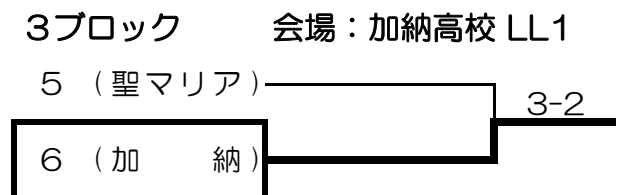

平成24年度新人大会岐阜地区予選 団体戦

平成24年8月25日(土)

男子

女子

1ブロック

会場：早田コート

1	大野 達弥②・北川 智也②	(岐阜)	6-0
2	長屋 俊介①・加藤 光稀①	(岐阜総合)	6-3
3	西部 裕貴②・泉 直宏②	(各務原)	6-1
4	棚瀬 裕仁①・鉄川 和也①	(聖徳学園)	6-1
5	津川 大地①・井上 直紀①	(加納)	6-2
6	岡本 竣樹①・宮田 竜成②	(岐阜高専)	6-3
7	江崎 亮太②・林 晃太郎②	(岐阜北)	6-2
8	今尾 康介②・村瀬 龍世②	(各務原西)	6-2
9	松久 隼大②・原野 慎也②	(岐阜城北)	7-5
#	森下 元貴②・林 豊大②	(岐阜工)	6-3
#	藤田 理央②・伊藤 大地②	(岐南工)	