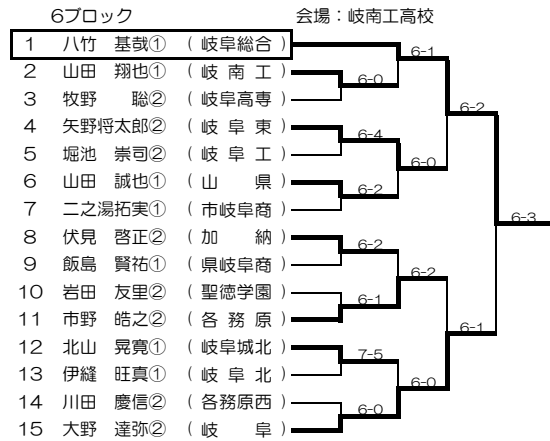

平成24年度新人大会岐阜地区予選 団体戦

平成24年8月25日(土)

男子

女子

1ブロック

会場：早田コート

1	大野 達弥②・北川 智也②	(岐阜)	6-0
2	長屋 俊介①・加藤 光稀①	(岐阜総合)	6-3
3	西部 裕貴②・泉 直宏②	(各務原)	6-1
4	棚瀬 裕仁①・鉄川 和也①	(聖徳学園)	6-1
5	津川 大地①・井上 直紀①	(加納)	6-2
6	岡本 竣樹①・宮田 竜成②	(岐阜高専)	6-3
7	江崎 亮太②・林 晃太郎②	(岐阜北)	6-2
8	今尾 康介②・村瀬 龍世②	(各務原西)	6-2
9	松久 隼大②・原野 慎也②	(岐阜城北)	7-5
#	森下 元貴②・林 豊大②	(岐阜工)	6-3
#	藤田 理央②・伊藤 大地②	(岐南工)	