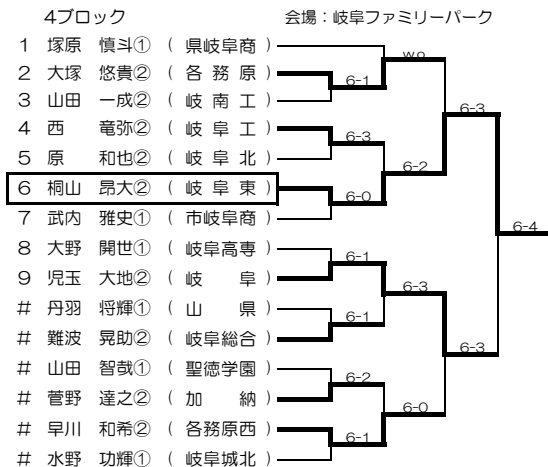

平成24年度新人大会岐阜地区予選 団体戦

平成24年8月25日(土)

男子

女子

1ブロック

会場：早田コート

1	大野 達弥②・北川 智也②	(岐阜)	6-0
2	長屋 俊介①・加藤 光稀①	(岐阜総合)	6-3
3	西部 裕貴②・泉 直宏②	(各務原)	6-1
4	棚瀬 裕仁①・鉄川 和也①	(聖徳学園)	6-1
5	津川 大地①・井上 直紀①	(加納)	6-2
6	岡本 竣樹①・宮田 竜成②	(岐阜高専)	6-3
7	江崎 亮太②・林 晃太郎②	(岐阜北)	6-2
8	今尾 康介②・村瀬 龍世②	(各務原西)	6-2
9	松久 隼大②・原野 慎也②	(岐阜城北)	7-5
#	森下 元貴②・林 豊大②	(岐阜工)	6-3
#	藤田 理央②・伊藤 大地②	(岐南工)	