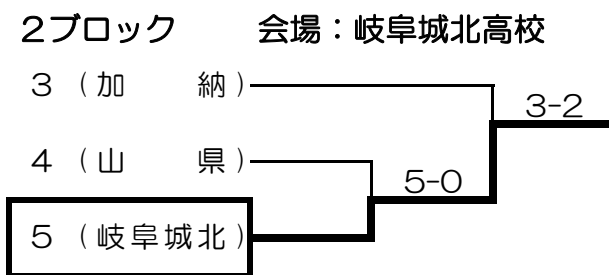

平成24年度新人大会岐阜地区予選 団体戦

平成24年8月25日(土)

男子

女子

1ブロック

会場：早田コート

1	大野 達弥②・北川 智也②	(岐阜)	6-0
2	長屋 俊介①・加藤 光稀①	(岐阜総合)	6-3
3	西部 裕貴②・泉 直宏②	(各務原)	6-1
4	棚瀬 裕仁①・鉄川 和也①	(聖徳学園)	6-1
5	津川 大地①・井上 直紀①	(加納)	6-2
6	岡本 竣樹①・宮田 竜成②	(岐阜高専)	6-3
7	江崎 亮太②・林 晃太郎②	(岐阜北)	6-2
8	今尾 康介②・村瀬 龍世②	(各務原西)	6-2
9	松久 隼大②・原野 慎也②	(岐阜城北)	7-5
#	森下 元貴②・林 豊大②	(岐阜工)	6-3
#	藤田 理央②・伊藤 大地②	(岐南工)	