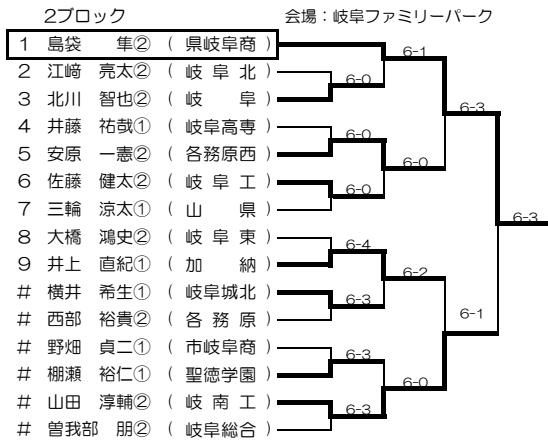

平成24年度新人大会岐阜地区予選 団体戦

平成24年8月25日(土)

男子

女子

1ブロック

会場：早田コート

1	大野 達弥②・北川 智也②	(岐阜)	6-0
2	長屋 俊介①・加藤 光稀①	(岐阜総合)	6-3
3	西部 裕貴②・泉 直宏②	(各務原)	6-1
4	棚瀬 裕仁①・鉄川 和也①	(聖徳学園)	6-1
5	津川 大地①・井上 直紀①	(加納)	6-2
6	岡本 竣樹①・宮田 竜成②	(岐阜高専)	6-3
7	江崎 亮太②・林 晃太郎②	(岐阜北)	6-2
8	今尾 康介②・村瀬 龍世②	(各務原西)	6-2
9	松久 隼大②・原野 慎也②	(岐阜城北)	7-5
#	森下 元貴②・林 豊大②	(岐阜工)	6-3
#	藤田 理央②・伊藤 大地②	(岐南工)	