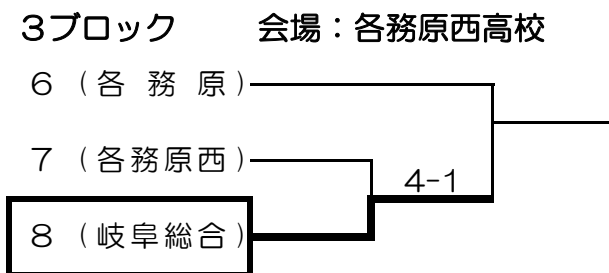

平成24年度新人大会岐阜地区予選 団体戦

平成24年8月25日(土)

男子

女子

1ブロック

会場：早田コート

1	大野 達弥②・北川 智也②	(岐阜)	6-0
2	長屋 俊介①・加藤 光稀①	(岐阜総合)	6-3
3	西部 裕貴②・泉 直宏②	(各務原)	6-1
4	棚瀬 裕仁①・鉄川 和也①	(聖徳学園)	6-1
5	津川 大地①・井上 直紀①	(加納)	6-2
6	岡本 竣樹①・宮田 竜成②	(岐阜高専)	6-3
7	江崎 亮太②・林 晃太郎②	(岐阜北)	6-2
8	今尾 康介②・村瀬 龍世②	(各務原西)	6-2
9	松久 隼大②・原野 慎也②	(岐阜城北)	7-5
#	森下 元貴②・林 豊大②	(岐阜工)	6-3
#	藤田 理央②・伊藤 大地②	(岐南工)	