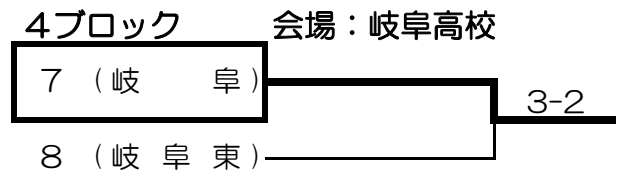

平成24年度新人大会岐阜地区予選 団体戦

平成24年8月25日(土)

男子

女子

1ブロック

会場：早田コート

1	大野 達弥②・北川 智也②	(岐阜)	6-0
2	長屋 俊介①・加藤 光稀①	(岐阜総合)	6-3
3	西部 裕貴②・泉 直宏②	(各務原)	6-1
4	棚瀬 裕仁①・鉄川 和也①	(聖徳学園)	6-1
5	津川 大地①・井上 直紀①	(加納)	6-2
6	岡本 竣樹①・宮田 竜成②	(岐阜高専)	6-3
7	江崎 亮太②・林 晃太郎②	(岐阜北)	6-2
8	今尾 康介②・村瀬 龍世②	(各務原西)	6-2
9	松久 隼大②・原野 慎也②	(岐阜城北)	7-5
#	森下 元貴②・林 豊大②	(岐阜工)	6-3
#	藤田 理央②・伊藤 大地②	(岐南工)	