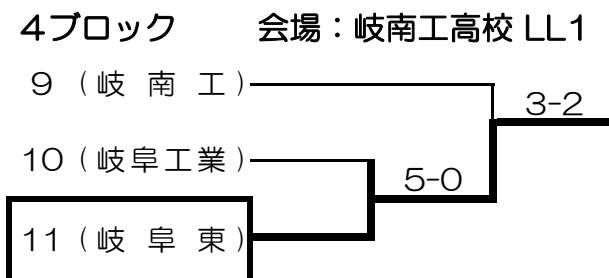

平成24年度新人大会岐阜地区予選 団体戦

平成24年8月25日(土)

男子

女子

1ブロック

会場：早田コート

1	大野 達弥②・北川 智也②	(岐阜)	6-0
2	長屋 俊介①・加藤 光稀①	(岐阜総合)	6-3
3	西部 裕貴②・泉 直宏②	(各務原)	6-1
4	棚瀬 裕仁①・鉄川 和也①	(聖徳学園)	6-1
5	津川 大地①・井上 直紀①	(加納)	6-2
6	岡本 竣樹①・宮田 竜成②	(岐阜高専)	6-3
7	江崎 亮太②・林 晃太郎②	(岐阜北)	6-2
8	今尾 康介②・村瀬 龍世②	(各務原西)	6-2
9	松久 隼大②・原野 慎也②	(岐阜城北)	7-5
#	森下 元貴②・林 豊大②	(岐阜工)	6-3
#	藤田 理央②・伊藤 大地②	(岐南工)	