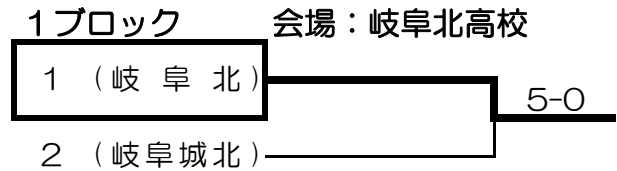

平成24年度新人大会岐阜地区予選 団体戦

平成24年8月25日(土)

男子

女子

1ブロック

会場：早田コート

1	大野 達弥②・北川 智也②	(岐阜)	6-0
2	長屋 俊介①・加藤 光稀①	(岐阜総合)	6-3
3	西部 裕貴②・泉 直宏②	(各務原)	6-1
4	棚瀬 裕仁①・鉄川 和也①	(聖徳学園)	6-1
5	津川 大地①・井上 直紀①	(加納)	6-2
6	岡本 竣樹①・宮田 竜成②	(岐阜高専)	6-3
7	江崎 亮太②・林 晃太郎②	(岐阜北)	6-2
8	今尾 康介②・村瀬 龍世②	(各務原西)	6-2
9	松久 隼大②・原野 慎也②	(岐阜城北)	7-5
#	森下 元貴②・林 豊大②	(岐阜工)	6-3
#	藤田 理央②・伊藤 大地②	(岐南工)	