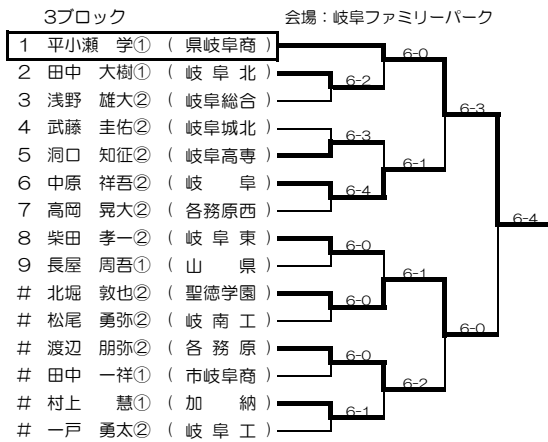

平成24年度新人大会岐阜地区予選 団体戦

平成24年8月25日(土)

男子

女子

1ブロック

会場：早田コート

1	大野 達弥②・北川 智也②	(岐阜)	6-0
2	長屋 俊介①・加藤 光稀①	(岐阜総合)	6-3
3	西部 裕貴②・泉 直宏②	(各務原)	6-1
4	棚瀬 裕仁①・鉄川 和也①	(聖徳学園)	6-1
5	津川 大地①・井上 直紀①	(加納)	6-2
6	岡本 竣樹①・宮田 竜成②	(岐阜高専)	6-3
7	江崎 亮太②・林 晃太郎②	(岐阜北)	6-2
8	今尾 康介②・村瀬 龍世②	(各務原西)	6-2
9	松久 隼大②・原野 慎也②	(岐阜城北)	7-5
#	森下 元貴②・林 豊大②	(岐阜工)	6-3
#	藤田 理央②・伊藤 大地②	(岐南工)	