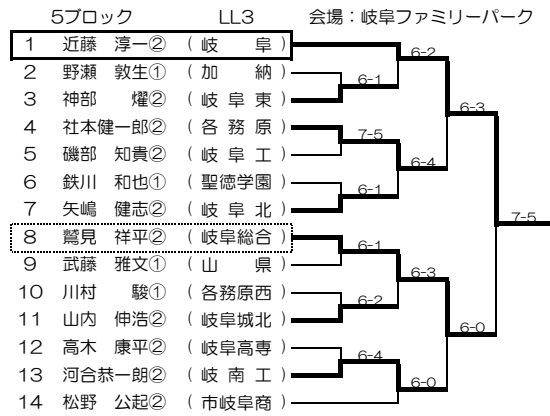

平成24年度新人大会岐阜地区予選 団体戦

平成24年8月25日(土)

男子

女子

1ブロック

会場：早田コート

1	大野 達弥②・北川 智也②	(岐阜)	6-0
2	長屋 俊介①・加藤 光稀①	(岐阜総合)	6-3
3	西部 裕貴②・泉 直宏②	(各務原)	6-1
4	棚瀬 裕仁①・鉄川 和也①	(聖徳学園)	6-1
5	津川 大地①・井上 直紀①	(加納)	6-2
6	岡本 竣樹①・宮田 竜成②	(岐阜高専)	6-3
7	江崎 亮太②・林 晃太郎②	(岐阜北)	6-2
8	今尾 康介②・村瀬 龍世②	(各務原西)	6-2
9	松久 隼大②・原野 慎也②	(岐阜城北)	7-5
#	森下 元貴②・林 豊大②	(岐阜工)	6-3
#	藤田 理央②・伊藤 大地②	(岐南工)	