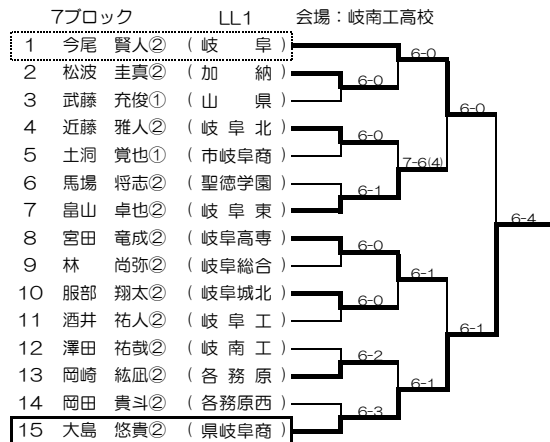

平成24年度新人大会岐阜地区予選 団体戦

平成24年8月25日(土)

男子

女子

1ブロック

会場：早田コート

1	大野 達弥②・北川 智也②	(岐阜)	6-0
2	長屋 俊介①・加藤 光稀①	(岐阜総合)	6-3
3	西部 裕貴②・泉 直宏②	(各務原)	6-1
4	棚瀬 裕仁①・鉄川 和也①	(聖徳学園)	6-1
5	津川 大地①・井上 直紀①	(加納)	6-2
6	岡本 竣樹①・宮田 竜成②	(岐阜高専)	6-3
7	江崎 亮太②・林 晃太郎②	(岐阜北)	6-2
8	今尾 康介②・村瀬 龍世②	(各務原西)	6-2
9	松久 隼大②・原野 慎也②	(岐阜城北)	7-5
#	森下 元貴②・林 豊大②	(岐阜工)	6-3
#	藤田 理央②・伊藤 大地②	(岐南工)	