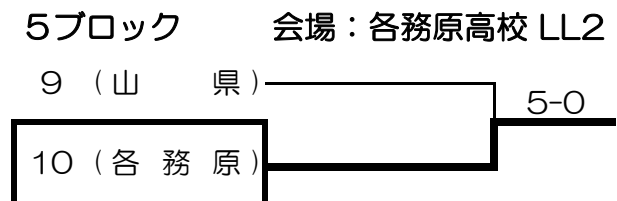

平成24年度新人大会岐阜地区予選 団体戦

平成24年8月25日(土)

男子

女子

1ブロック

会場：早田コート

1	大野 達弥②・北川 智也②	(岐阜)	6-0
2	長屋 俊介①・加藤 光稀①	(岐阜総合)	6-3
3	西部 裕貴②・泉 直宏②	(各務原)	6-1
4	棚瀬 裕仁①・鉄川 和也①	(聖徳学園)	6-1
5	津川 大地①・井上 直紀①	(加納)	6-2
6	岡本 竣樹①・宮田 竜成②	(岐阜高専)	6-3
7	江崎 亮太②・林 晃太郎②	(岐阜北)	6-2
8	今尾 康介②・村瀬 龍世②	(各務原西)	6-2
9	松久 隼大②・原野 慎也②	(岐阜城北)	7-5
#	森下 元貴②・林 豊大②	(岐阜工)	6-3
#	藤田 理央②・伊藤 大地②	(岐南工)	