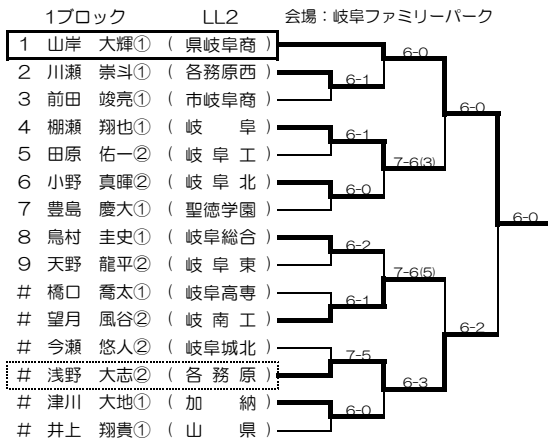

平成24年度新人大会岐阜地区予選 団体戦

平成24年8月25日(土)

男子

女子

1ブロック

会場：早田コート

1	大野 達弥②・北川 智也②	(岐阜)	6-0
2	長屋 俊介①・加藤 光稀①	(岐阜総合)	6-3
3	西部 裕貴②・泉 直宏②	(各務原)	6-1
4	棚瀬 裕仁①・鉄川 和也①	(聖徳学園)	6-1
5	津川 大地①・井上 直紀①	(加納)	6-2
6	岡本 竣樹①・宮田 竜成②	(岐阜高専)	6-3
7	江崎 亮太②・林 晃太郎②	(岐阜北)	6-2
8	今尾 康介②・村瀬 龍世②	(各務原西)	6-2
9	松久 隼大②・原野 慎也②	(岐阜城北)	7-5
#	森下 元貴②・林 豊大②	(岐阜工)	6-3
#	藤田 理央②・伊藤 大地②	(岐南工)	