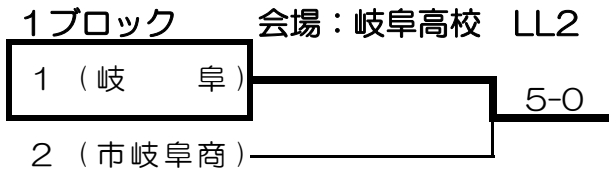

平成24年度新人大会岐阜地区予選 団体戦

平成24年8月25日(土)

男子

女子

1ブロック

会場：早田コート

1	大野 達弥②・北川 智也②	(岐阜)	6-0
2	長屋 俊介①・加藤 光稀①	(岐阜総合)	6-3
3	西部 裕貴②・泉 直宏②	(各務原)	6-1
4	棚瀬 裕仁①・鉄川 和也①	(聖徳学園)	6-1
5	津川 大地①・井上 直紀①	(加納)	6-2
6	岡本 竣樹①・宮田 竜成②	(岐阜高専)	6-3
7	江崎 亮太②・林 晃太郎②	(岐阜北)	6-2
8	今尾 康介②・村瀬 龍世②	(各務原西)	6-2
9	松久 隼大②・原野 慎也②	(岐阜城北)	7-5
#	森下 元貴②・林 豊大②	(岐阜工)	6-3
#	藤田 理央②・伊藤 大地②	(岐南工)	