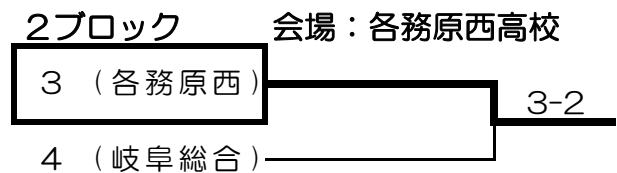

平成24年度新人大会岐阜地区予選 団体戦

平成24年8月25日(土)

男子

女子

1ブロック

会場：早田コート

1	大野 達弥②・北川 智也②	(岐阜)	6-0
2	長屋 俊介①・加藤 光稀①	(岐阜総合)	6-3
3	西部 裕貴②・泉 直宏②	(各務原)	6-1
4	棚瀬 裕仁①・鉄川 和也①	(聖徳学園)	6-1
5	津川 大地①・井上 直紀①	(加納)	6-2
6	岡本 竣樹①・宮田 竜成②	(岐阜高専)	6-3
7	江崎 亮太②・林 晃太郎②	(岐阜北)	6-2
8	今尾 康介②・村瀬 龍世②	(各務原西)	6-2
9	松久 隼大②・原野 慎也②	(岐阜城北)	7-5
#	森下 元貴②・林 豊大②	(岐阜工)	6-3
#	藤田 理央②・伊藤 大地②	(岐南工)	