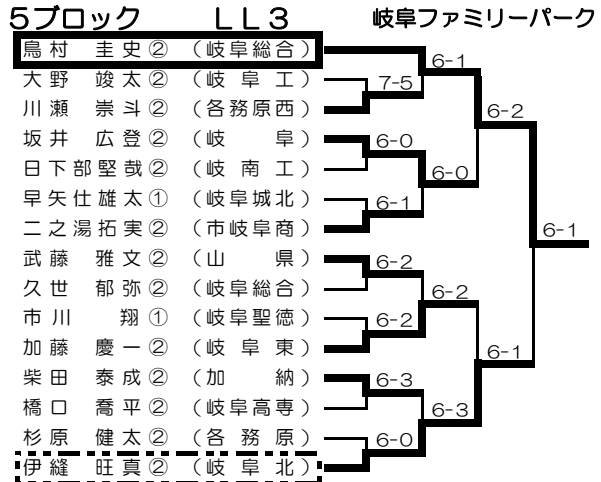

## 女子

1ブロック 会場：各務原西 LL2

2ブロック 会場：加納

3ブロック 会場：各務原 LL1

1ブロック

県岐阜商高校

平小瀬 学②・堀 泰也①（県岐阜商）	6-2
森 奨馬①・高橋 尚汰①（加 納）	6-1
澤崎寿之助①・堀之上健斗①（岐 阜 東）	6-0
川口 悟志②・水野 功輝②（岐阜城北）	6-4
児玉 慶太①・篠田 黎①（岐 阜 北）	7-5
大野 竣太②・加藤 凌雅②（岐 阜 工）	6-1
熊崎 匠②・安田 良②（各務原西）	6-4
坂井 広登②・野原 真亮②（岐 阜）	6-0
宮田 健嗣②・池戸 晴彦②（岐阜聖徳）	6-1
浅井 亮大①・岩田 直樹①（岐阜高専）	6-0
萬谷 健太①・加藤 光稀②（岐阜総合）	6-0
武藤 大貴①・武元 翔①（市岐阜商）	7-5
三輪 涼太②・辻 幹大②（山 県）	6-1
和泉胡太郎②・三島 力也②（各務原）	6-1
北村 海里②・山田 翔也②（岐南工）	6-1