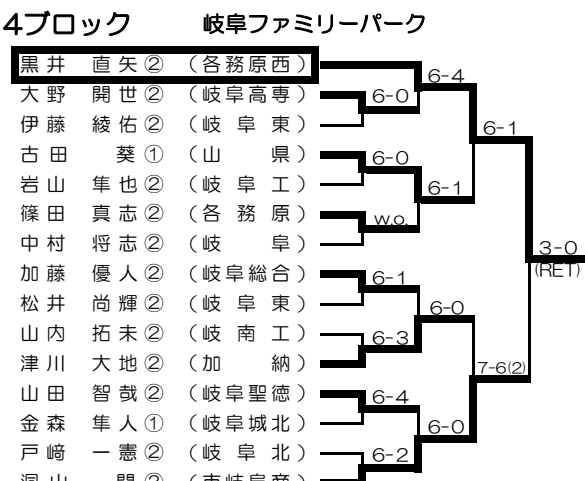

## 女子

1ブロック 会場：各務原西 LL2

2ブロック 会場：加納

3ブロック 会場：各務原 LL1

1ブロック

県岐阜商高校

平小瀬 学②・堀 泰也①（県岐阜商）	6-2
森 奨馬①・高橋 尚汰①（加 納）	6-1
澤崎寿之助①・堀之上健斗①（岐 阜 東）	6-0
川口 悟志②・水野 功輝②（岐阜城北）	6-4
児玉 慶太①・篠田 黎①（岐 阜 北）	7-5
大野 竣太②・加藤 凌雅②（岐 阜 工）	6-1
熊崎 匠②・安田 良②（各務原西）	6-4
坂井 広登②・野原 真亮②（岐 阜）	6-0
宮田 健嗣②・池戸 晴彦②（岐阜聖徳）	6-1
浅井 亮大①・岩田 直樹①（岐阜高専）	6-0
萬谷 健太①・加藤 光稀②（岐阜総合）	6-0
武藤 大貴①・武元 翔①（市岐阜商）	7-5
三輪 涼太②・辻 幹大②（山 県）	6-1
和泉胡太郎②・三島 力也②（各務原）	6-1
北村 海里②・山田 翔也②（岐南工）	6-1