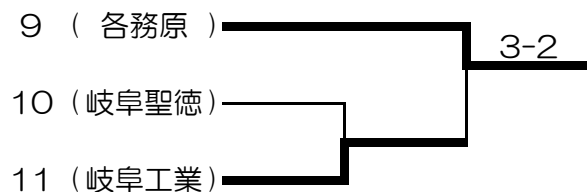

## 男子

1ブロック 会場：岐南工

2ブロック 会場：各務原西

3ブロック 会場：岐阜総合 LL1

4ブロック 会場：各務原

5ブロック 会場：岐南工 LL2