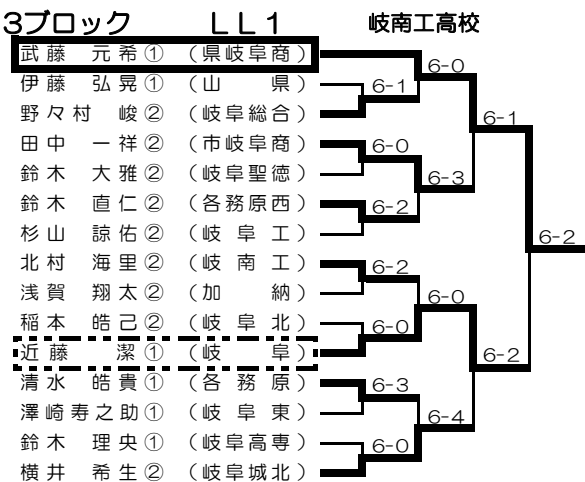

## 女子

1ブロック 会場：各務原西 LL2

2ブロック 会場：加納

3ブロック 会場：各務原 LL1

1ブロック

県岐阜商高校

平小瀬 学②・堀 泰也①（県岐阜商）	6-2
森 奨馬①・高橋 尚汰①（加 納）	6-1
澤崎寿之助①・堀之上健斗①（岐 阜 東）	6-0
川口 悟志②・水野 功輝②（岐阜城北）	6-4
児玉 慶太①・篠田 黎①（岐 阜 北）	7-5
大野 竣太②・加藤 凌雅②（岐 阜 工）	6-1
熊崎 匠②・安田 良②（各務原西）	6-4
坂井 広登②・野原 真亮②（岐 阜）	6-0
宮田 健嗣②・池戸 晴彦②（岐阜聖徳）	6-1
浅井 亮大①・岩田 直樹①（岐阜高専）	6-0
萬谷 健太①・加藤 光稀②（岐阜総合）	6-0
武藤 大貴①・武元 翔①（市岐阜商）	7-5
三輪 涼太②・辻 幹大②（山 県）	6-1
和泉胡太郎②・三島 力也②（各務原）	6-1
北村 海里②・山田 翔也②（岐南工）	6-1