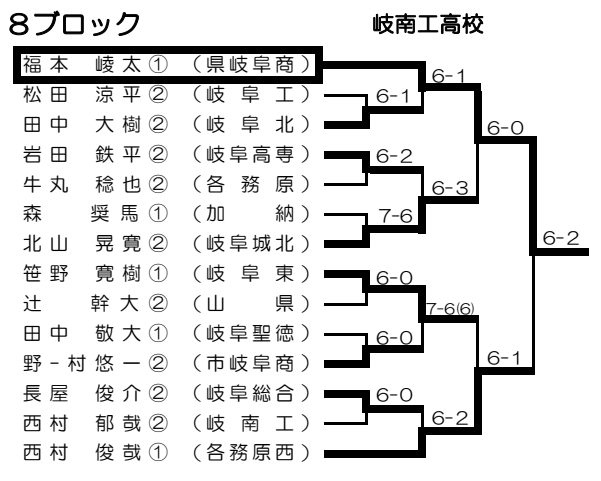

## 女子

1ブロック 会場：各務原西 LL2

2ブロック 会場：加納

3ブロック 会場：各務原 LL1

1ブロック

県岐阜商高校

平小瀬 学②・堀 泰也①（県岐阜商）	6-2
森 奨馬①・高橋 尚汰①（加 納）	6-1
澤崎寿之助①・堀之上健斗①（岐 阜 東）	6-0
川口 悟志②・水野 功輝②（岐阜城北）	6-4
児玉 慶太①・篠田 黎①（岐 阜 北）	7-5
大野 竣太②・加藤 凌雅②（岐 阜 工）	6-1
熊崎 匠②・安田 良②（各務原西）	6-4
坂井 広登②・野原 真亮②（岐 阜）	6-0
宮田 健嗣②・池戸 晴彦②（岐阜聖徳）	6-1
浅井 亮大①・岩田 直樹①（岐阜高専）	6-0
萬谷 健太①・加藤 光稀②（岐阜総合）	6-0
武藤 大貴①・武元 翔①（市岐阜商）	7-5
三輪 涼太②・辻 幹大②（山 県）	6-1
和泉胡太郎②・三島 力也②（各務原）	6-1
北村 海里②・山田 翔也②（岐南工）	6-1