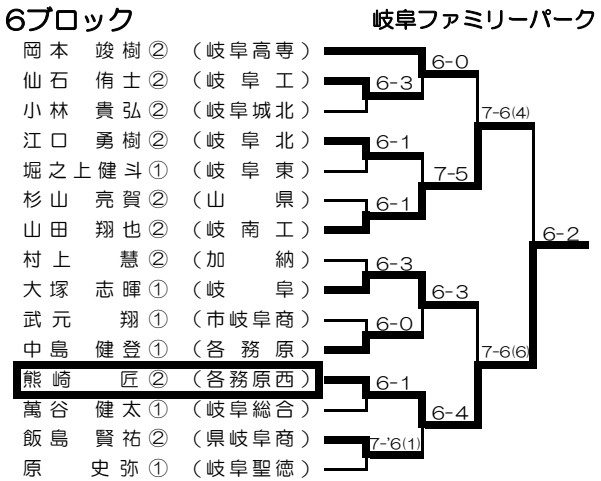

## 女子

1ブロック 会場：各務原西 LL2

2ブロック 会場：加納

3ブロック 会場：各務原 LL1

1ブロック

県岐阜商高校

平小瀬 学②・堀 泰也①（県岐阜商）	6-2
森 奨馬①・高橋 尚汰①（加 納）	6-1
澤崎寿之助①・堀之上健斗①（岐 阜 東）	6-0
川口 悟志②・水野 功輝②（岐阜城北）	6-4
児玉 慶太①・篠田 黎①（岐 阜 北）	7-5
大野 竣太②・加藤 凌雅②（岐 阜 工）	6-1
熊崎 匠②・安田 良②（各務原西）	6-4
坂井 広登②・野原 真亮②（岐 阜）	6-0
宮田 健嗣②・池戸 晴彦②（岐阜聖徳）	6-1
浅井 亮大①・岩田 直樹①（岐阜高専）	6-0
萬谷 健太①・加藤 光稀②（岐阜総合）	6-0
武藤 大貴①・武元 翔①（市岐阜商）	7-5
三輪 涼太②・辻 幹大②（山 県）	6-1
和泉胡太郎②・三島 力也②（各務原）	6-1
北村 海里②・山田 翔也②（岐南工）	6-1