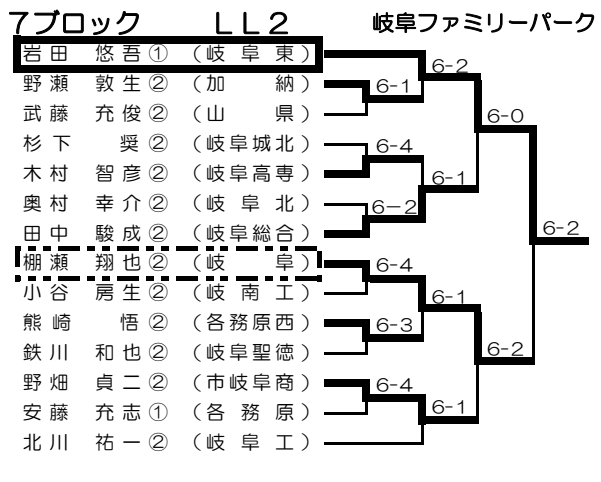

## 女子

1ブロック 会場：各務原西 LL2

2ブロック 会場：加納

3ブロック 会場：各務原 LL1

1ブロック

県岐阜商高校

平小瀬 学②・堀 泰也①（県岐阜商）	6-2
森 奨馬①・高橋 尚汰①（加 納）	6-1
澤崎寿之助①・堀之上健斗①（岐 阜 東）	6-0
川口 悟志②・水野 功輝②（岐阜城北）	6-4
児玉 慶太①・篠田 黎①（岐 阜 北）	7-5
大野 竣太②・加藤 凌雅②（岐 阜 工）	6-1
熊崎 匠②・安田 良②（各務原西）	6-4
坂井 広登②・野原 真亮②（岐 阜）	6-0
宮田 健嗣②・池戸 晴彦②（岐阜聖徳）	6-1
浅井 亮大①・岩田 直樹①（岐阜高専）	6-0
萬谷 健太①・加藤 光稀②（岐阜総合）	6-0
武藤 大貴①・武元 翔①（市岐阜商）	7-5
三輪 涼太②・辻 幹大②（山 県）	6-1
和泉胡太郎②・三島 力也②（各務原）	6-1
北村 海里②・山田 翔也②（岐南工）	6-1