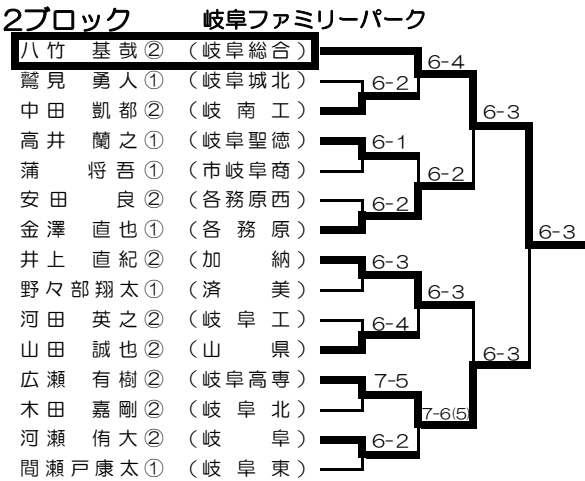

## 女子

1ブロック 会場：各務原西 LL2

2ブロック 会場：加納

3ブロック 会場：各務原 LL1

1ブロック

県岐阜商高校

平小瀬 学②・堀 泰也①（県岐阜商）	6-2
森 奨馬①・高橋 尚汰①（加 納）	6-1
澤崎寿之助①・堀之上健斗①（岐 阜 東）	6-0
川口 悟志②・水野 功輝②（岐阜城北）	6-4
児玉 慶太①・篠田 黎①（岐 阜 北）	7-5
大野 竣太②・加藤 凌雅②（岐 阜 工）	6-1
熊崎 匠②・安田 良②（各務原西）	6-4
坂井 広登②・野原 真亮②（岐 阜）	6-0
宮田 健嗣②・池戸 晴彦②（岐阜聖徳）	6-1
浅井 亮大①・岩田 直樹①（岐阜高専）	6-0
萬谷 健太①・加藤 光稀②（岐阜総合）	6-0
武藤 大貴①・武元 翔①（市岐阜商）	7-5
三輪 涼太②・辻 幹大②（山 県）	6-1
和泉胡太郎②・三島 力也②（各務原）	6-1
北村 海里②・山田 翔也②（岐南工）	6-1