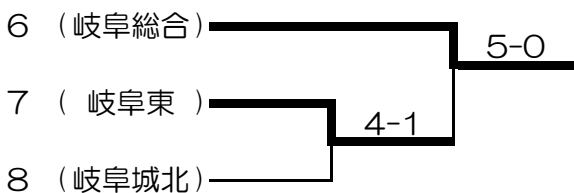

## 男子

1ブロック 会場：岐南工

2ブロック 会場：各務原西

3ブロック 会場：岐阜総合 LL1

4ブロック 会場：各務原

5ブロック 会場：岐南工 LL2