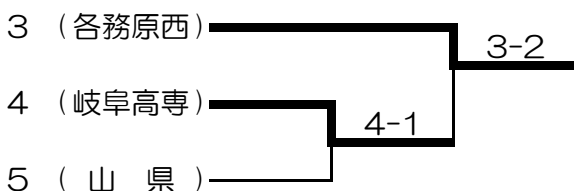

## 男子

1ブロック 会場：岐南工

2ブロック 会場：各務原西

3ブロック 会場：岐阜総合 LL1

4ブロック 会場：各務原

5ブロック 会場：岐南工 LL2