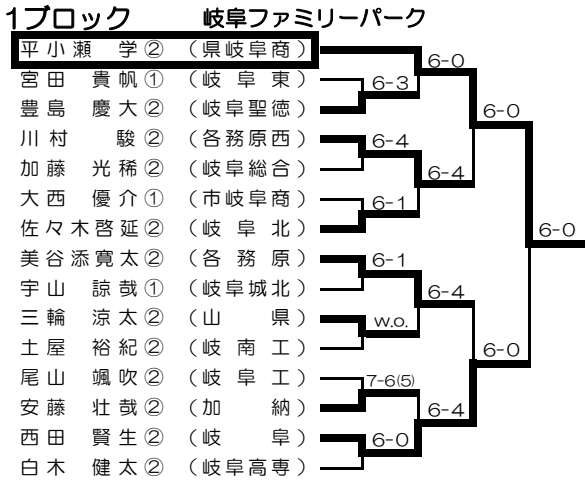

## 女子

1ブロック 会場：各務原西 LL2

2ブロック 会場：加納

3ブロック 会場：各務原 LL1

1ブロック

県岐阜商高校

平小瀬 学②・堀 泰也①（県岐阜商）	6-2
森 奨馬①・高橋 尚汰①（加 納）	6-1
澤崎寿之助①・堀之上健斗①（岐 阜 東）	6-0
川口 悟志②・水野 功輝②（岐阜城北）	6-4
児玉 慶太①・篠田 黎①（岐 阜 北）	7-5
大野 竣太②・加藤 凌雅②（岐 阜 工）	6-1
熊崎 匠②・安田 良②（各務原西）	6-4
坂井 広登②・野原 真亮②（岐 阜）	6-0
宮田 健嗣②・池戸 晴彦②（岐阜聖徳）	6-1
浅井 亮大①・岩田 直樹①（岐阜高専）	6-0
萬谷 健太①・加藤 光稀②（岐阜総合）	6-0
武藤 大貴①・武元 翔①（市岐阜商）	7-5
三輪 涼太②・辻 幹大②（山 県）	6-1
和泉胡太郎②・三島 力也②（各務原）	6-1
北村 海里②・山田 翔也②（岐南工）	6-1