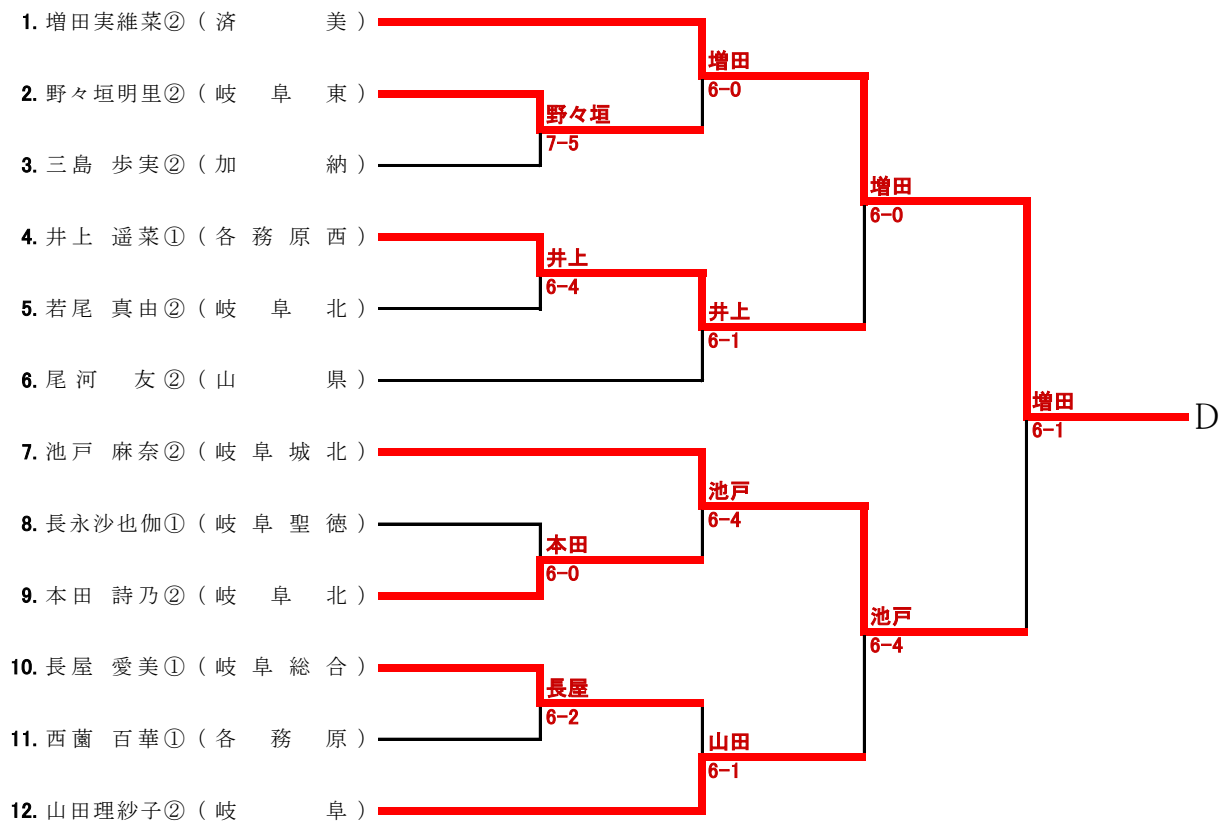

4ブロック(GFP) LL3