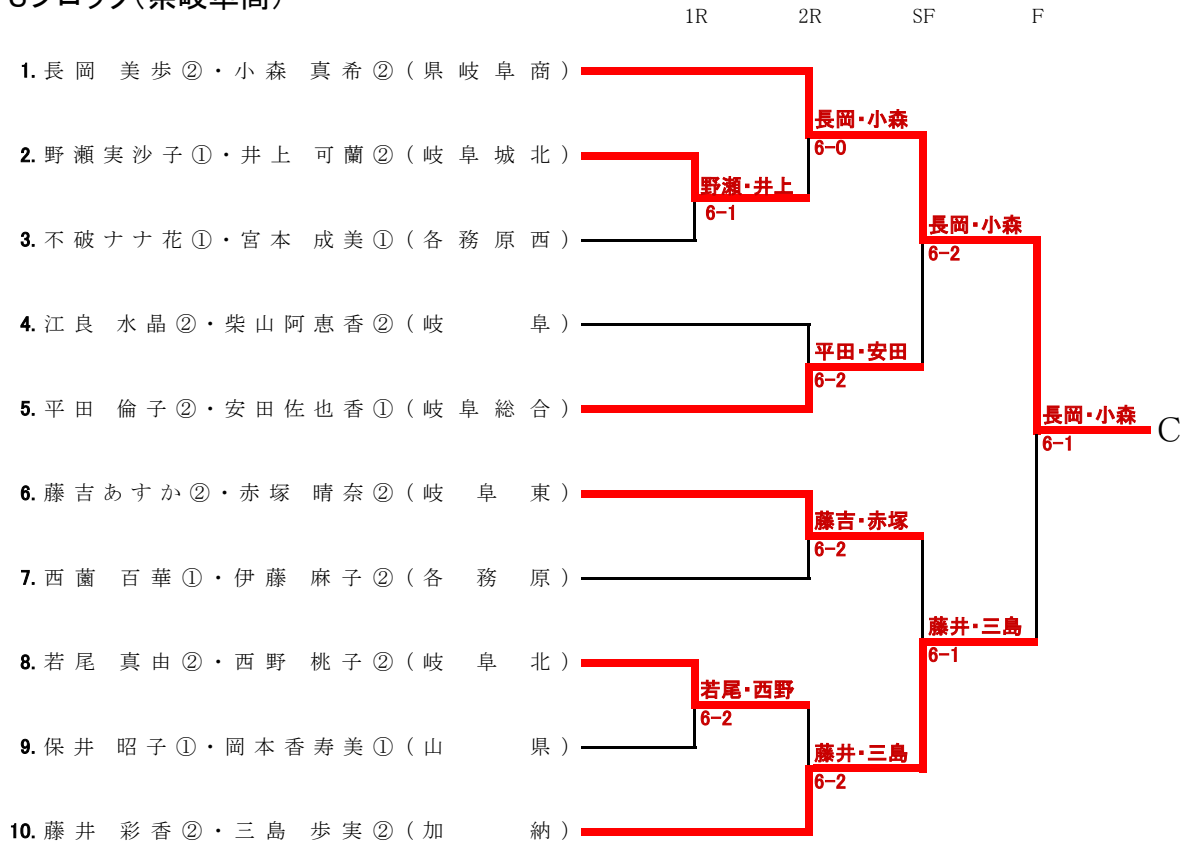

新人大会岐阜卓地区予選 女子ダブルス

2/3

3ブロック(県岐阜卓商)