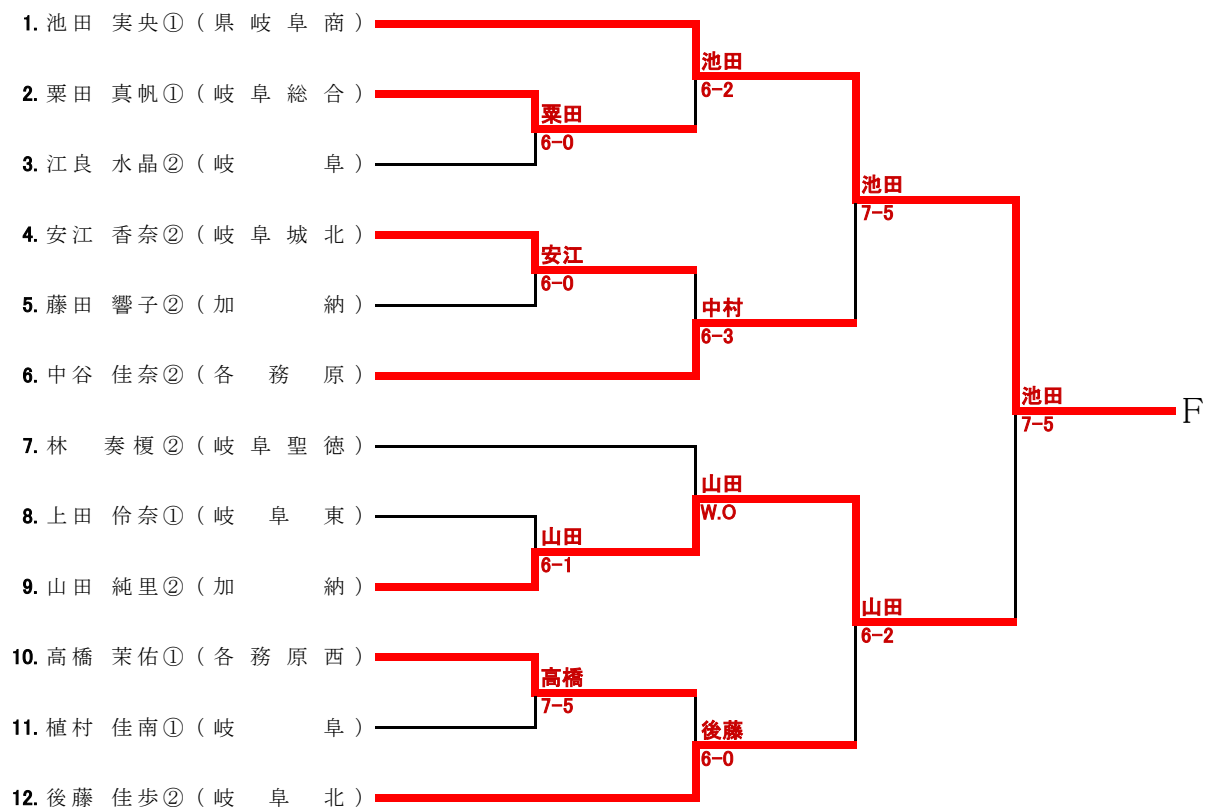

6ブロック(各務原西)