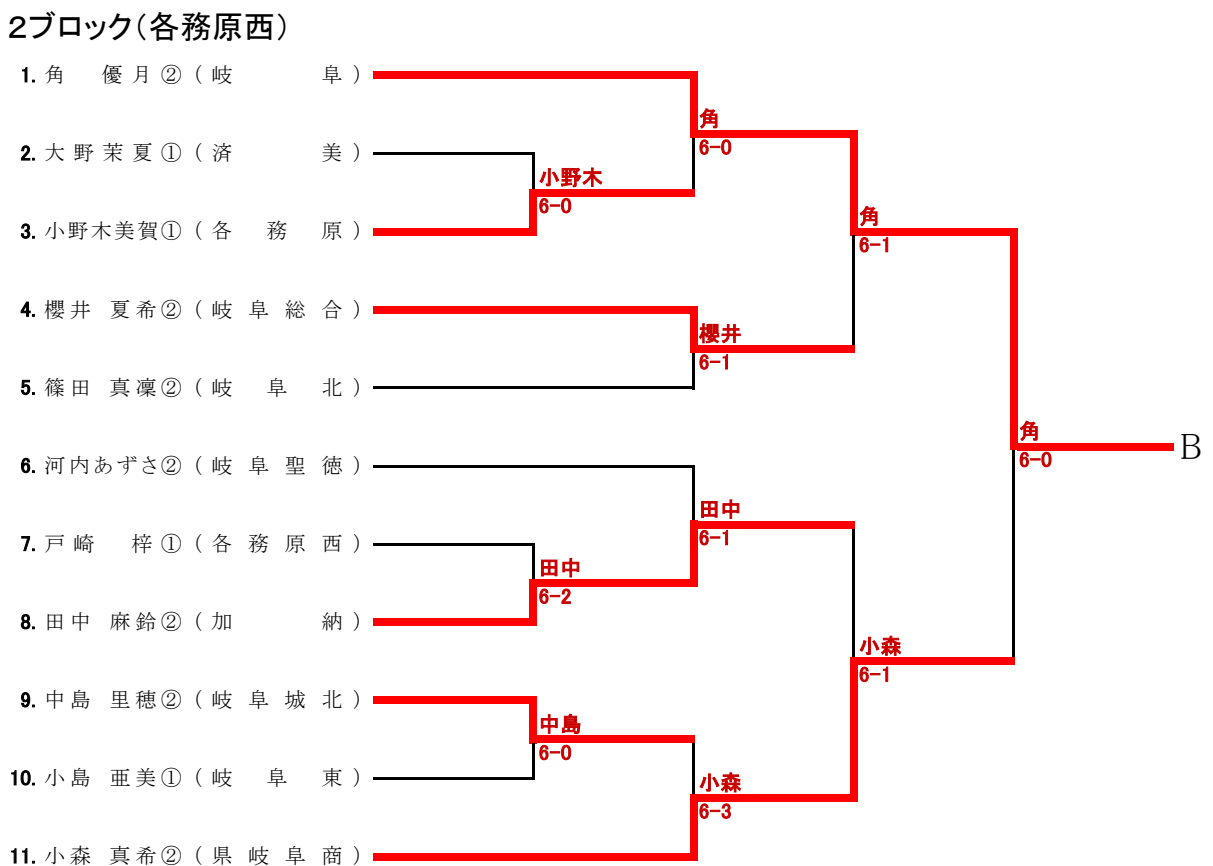

新人大会岐阜地区予選 女子シングルス

1/4