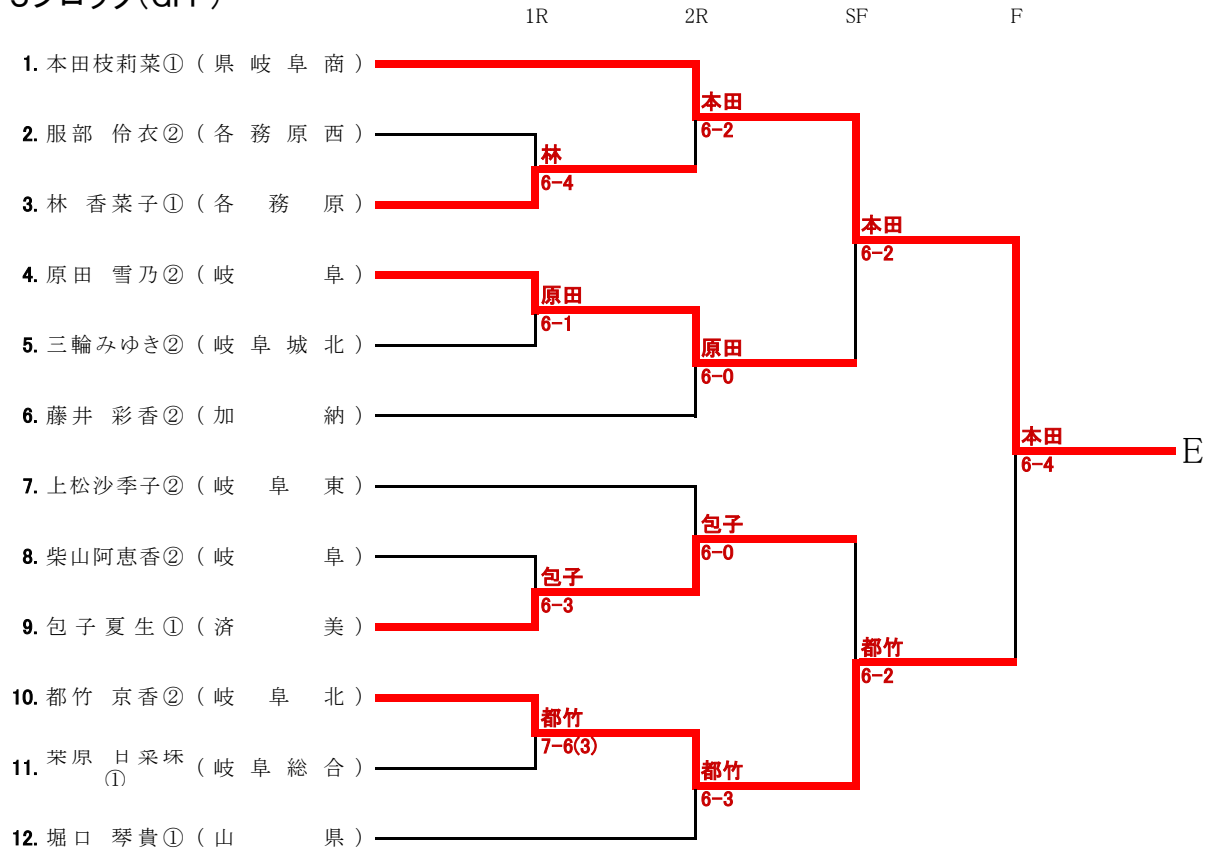

新人大会岐阜地区予選 女子シングルス

3/4

5ブロック(GFP)