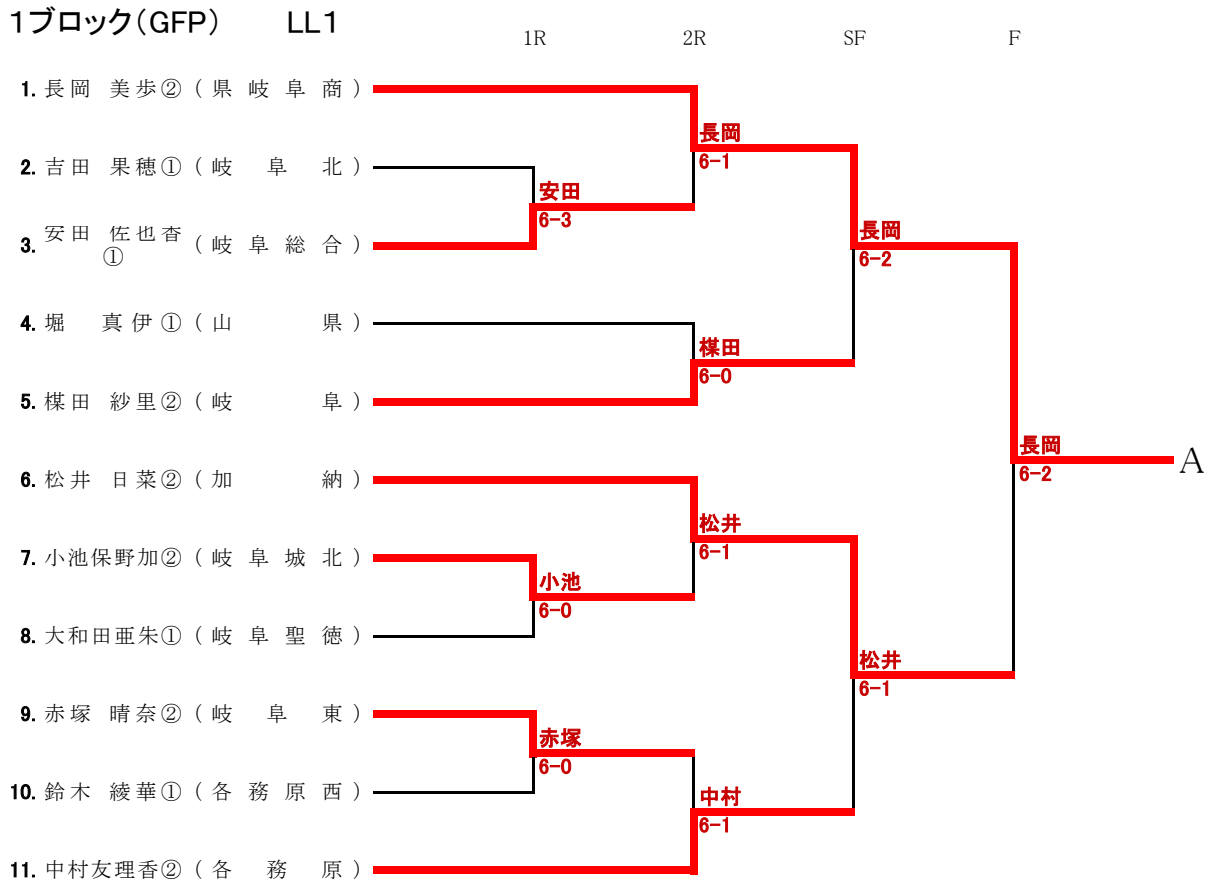

新人大会岐阜地区予選 女子シングルス

1/4