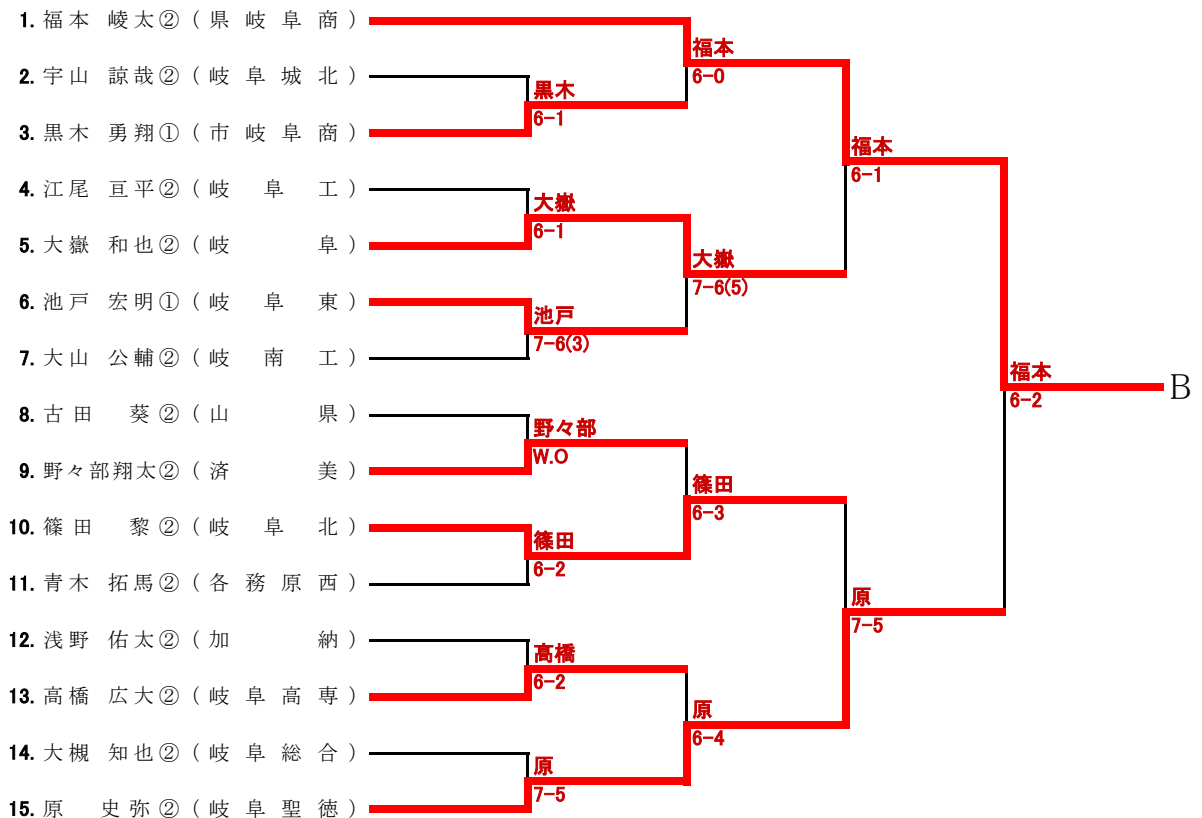

2ブロック(GFP) LL3