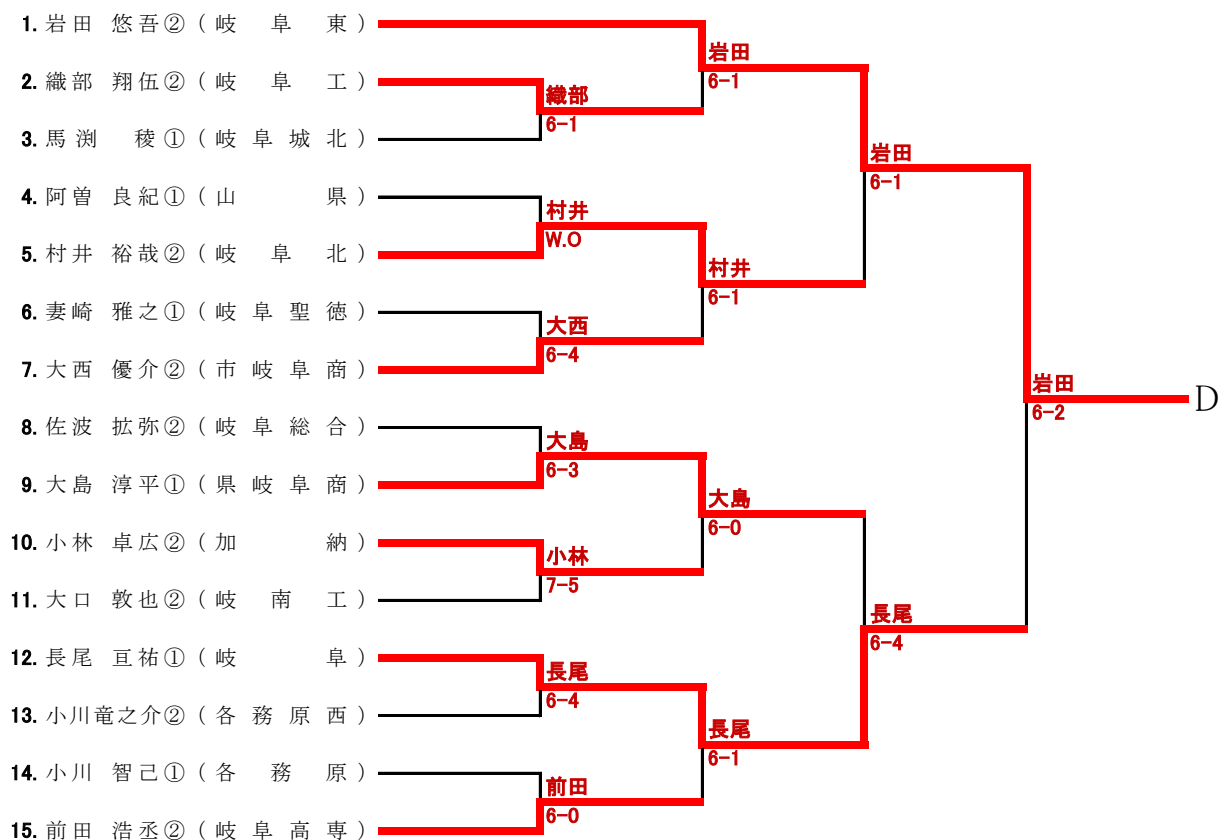

4ブロック(GFP) LL2