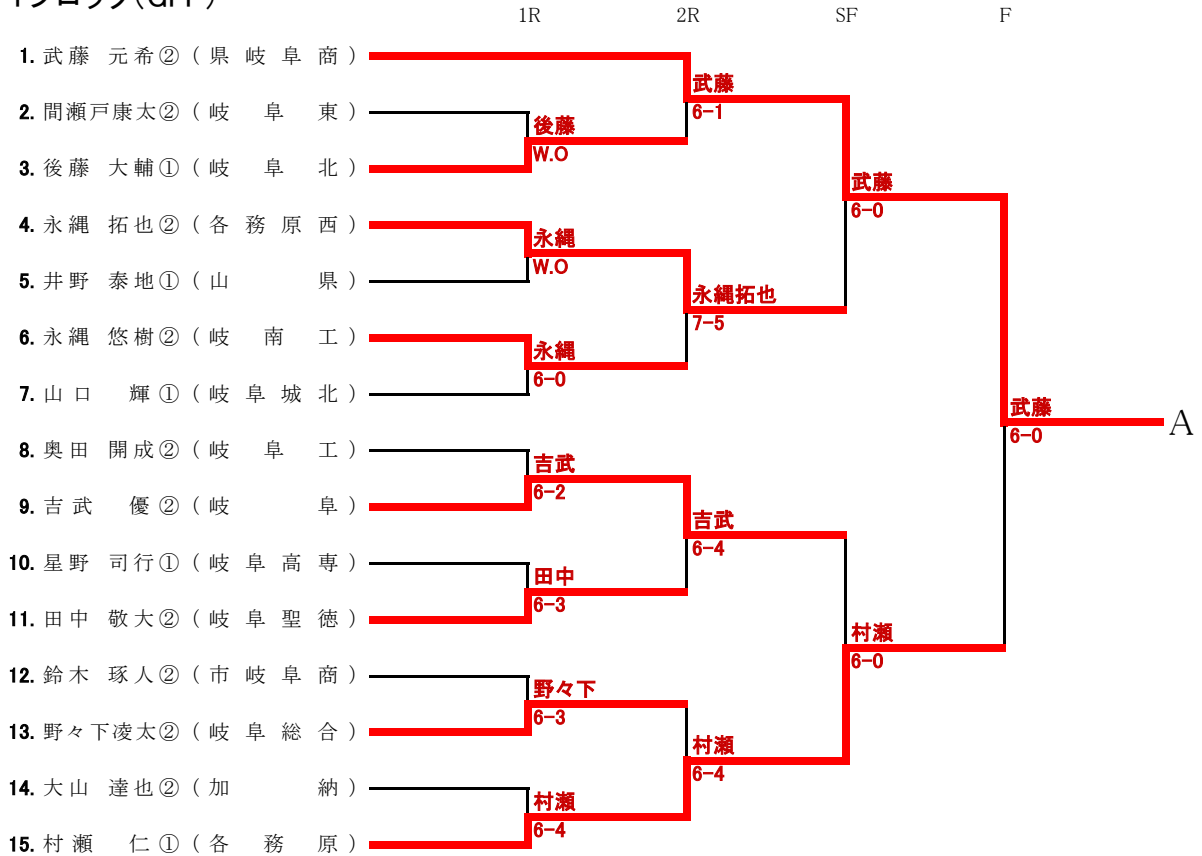

新人大会岐阜地区予選 男子シングルス

1/4

1ブロック(GFP)