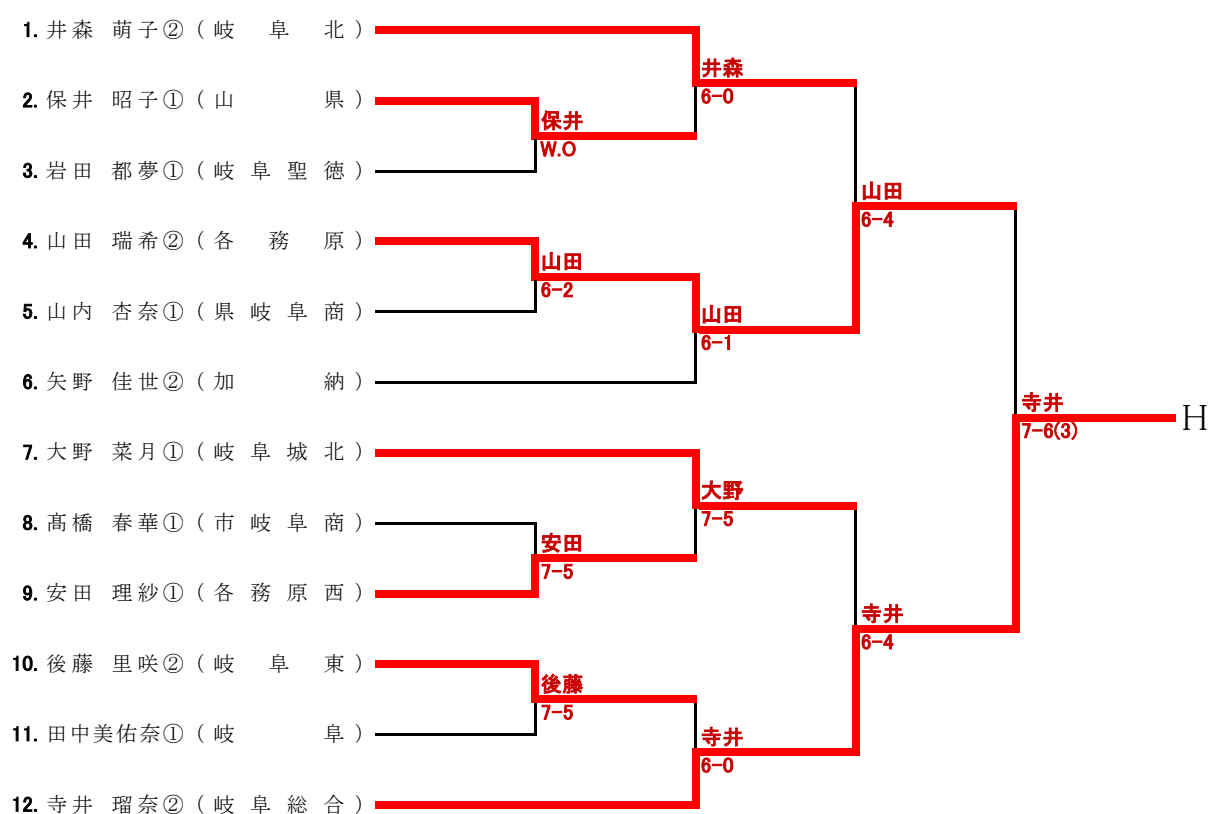

8ブロック(GFP)