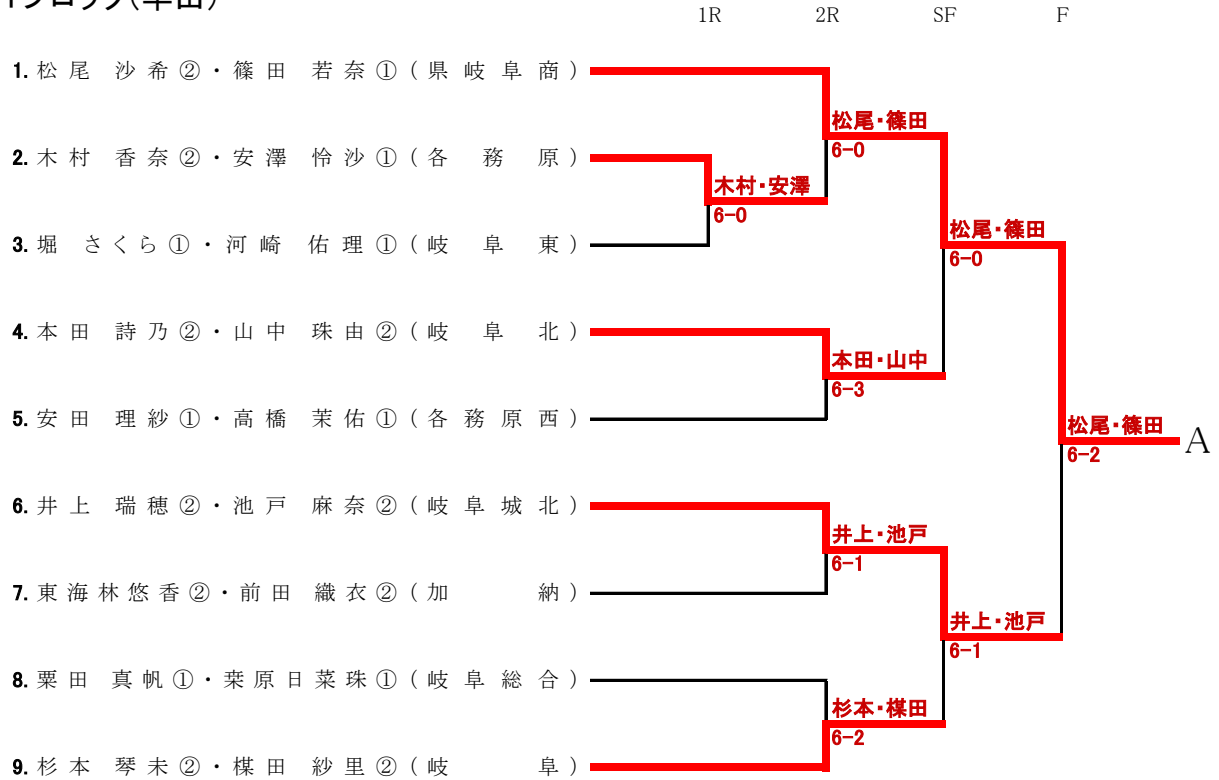

新人大会岐阜地区予選 女子ダブルス

1/3

1ブロック(早田)