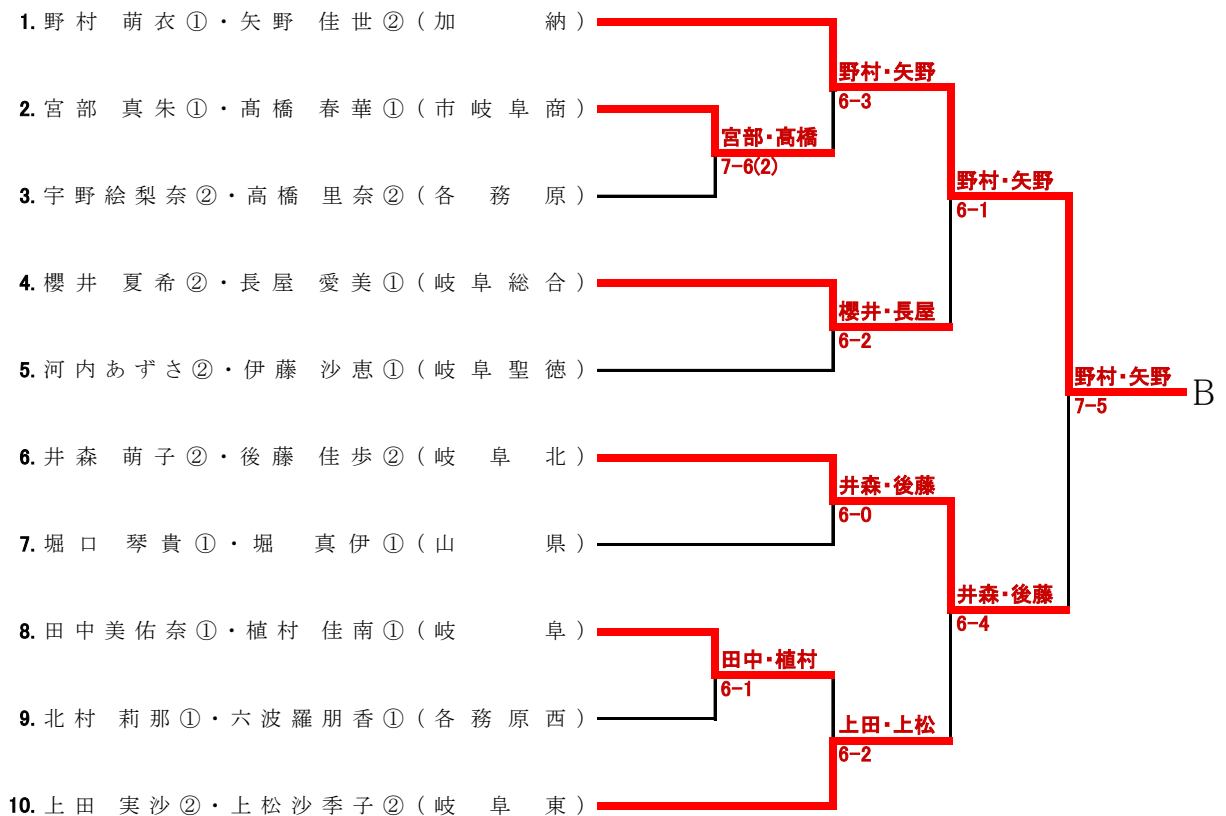

2ブロック(県岐阜商) LL2