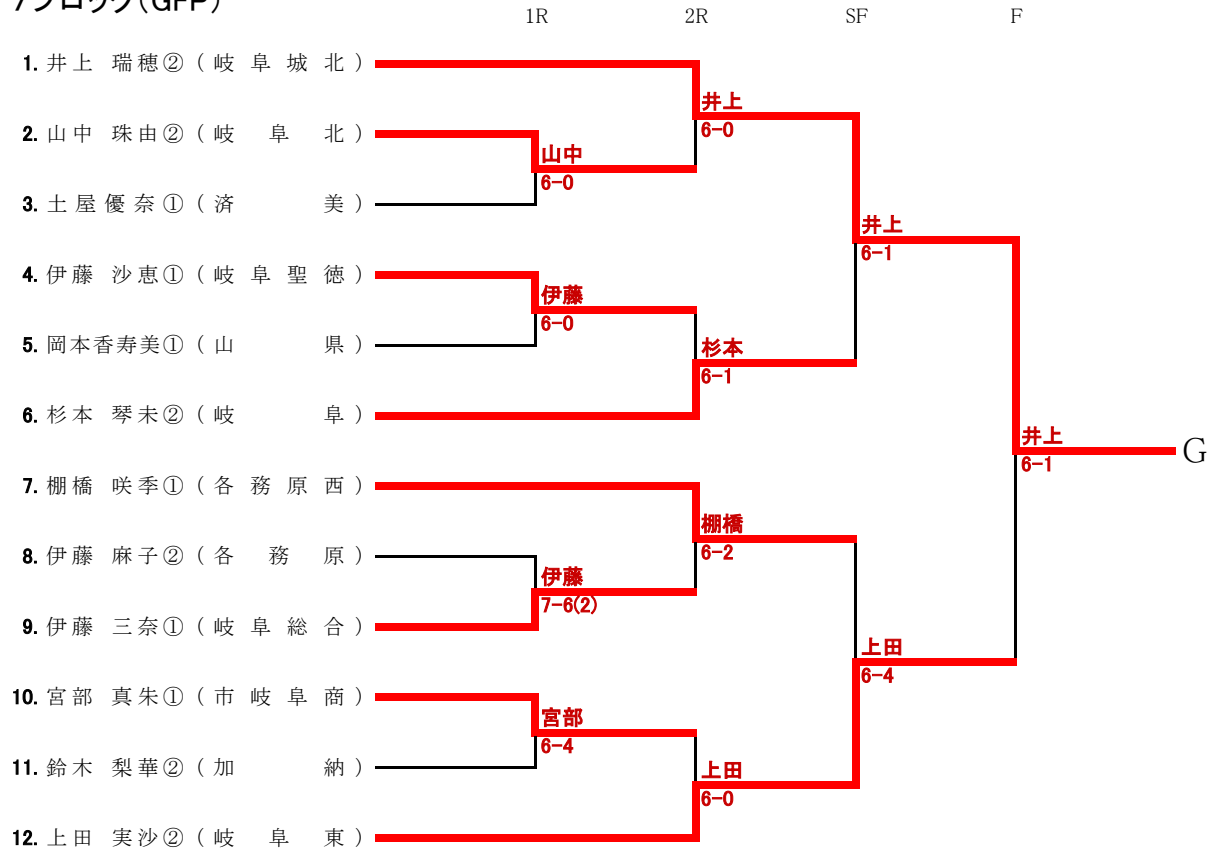

新人大会岐阜地区予選 女子シングルス

4/4

7ブロック(GFP)