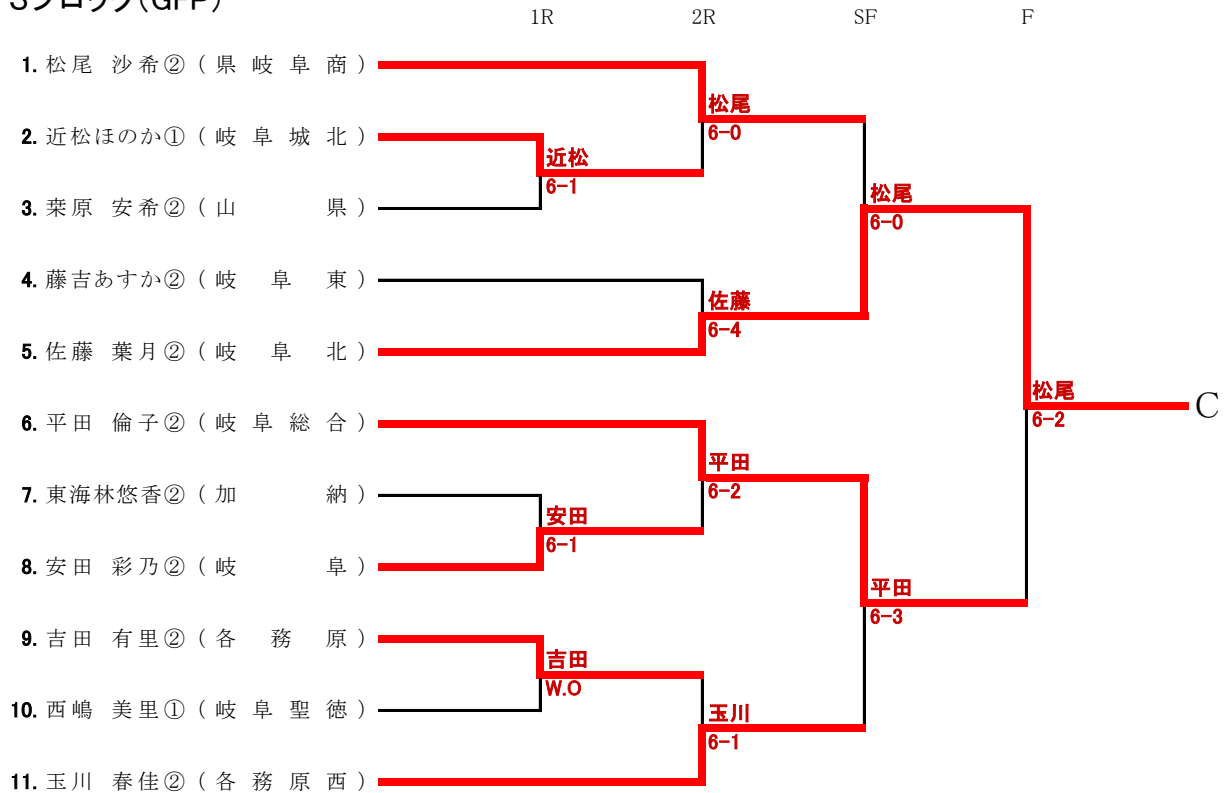

新人大会岐阜地区予選 女子シングルス

2/4

3ブロック(GFP)