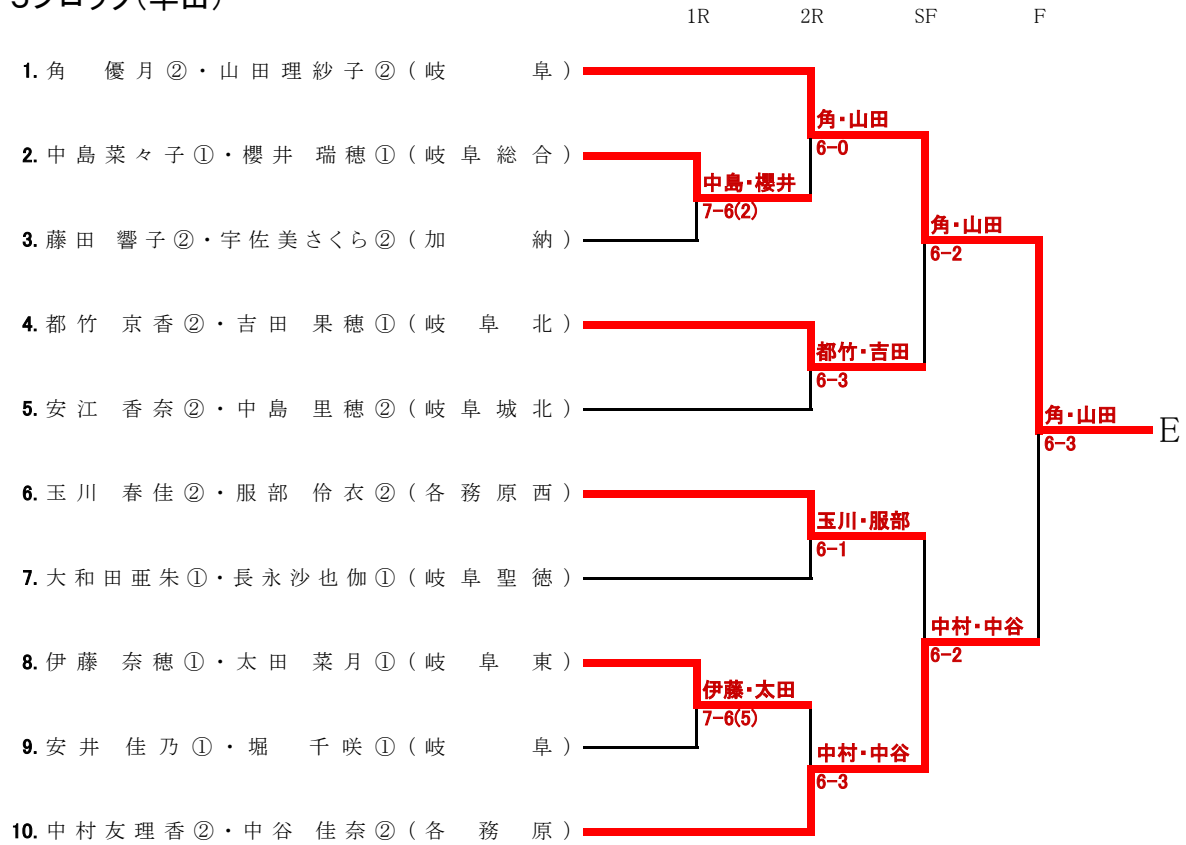

新人大会岐阜卓地区予選 女子ダブルス

3/3

5ブロック(早田)