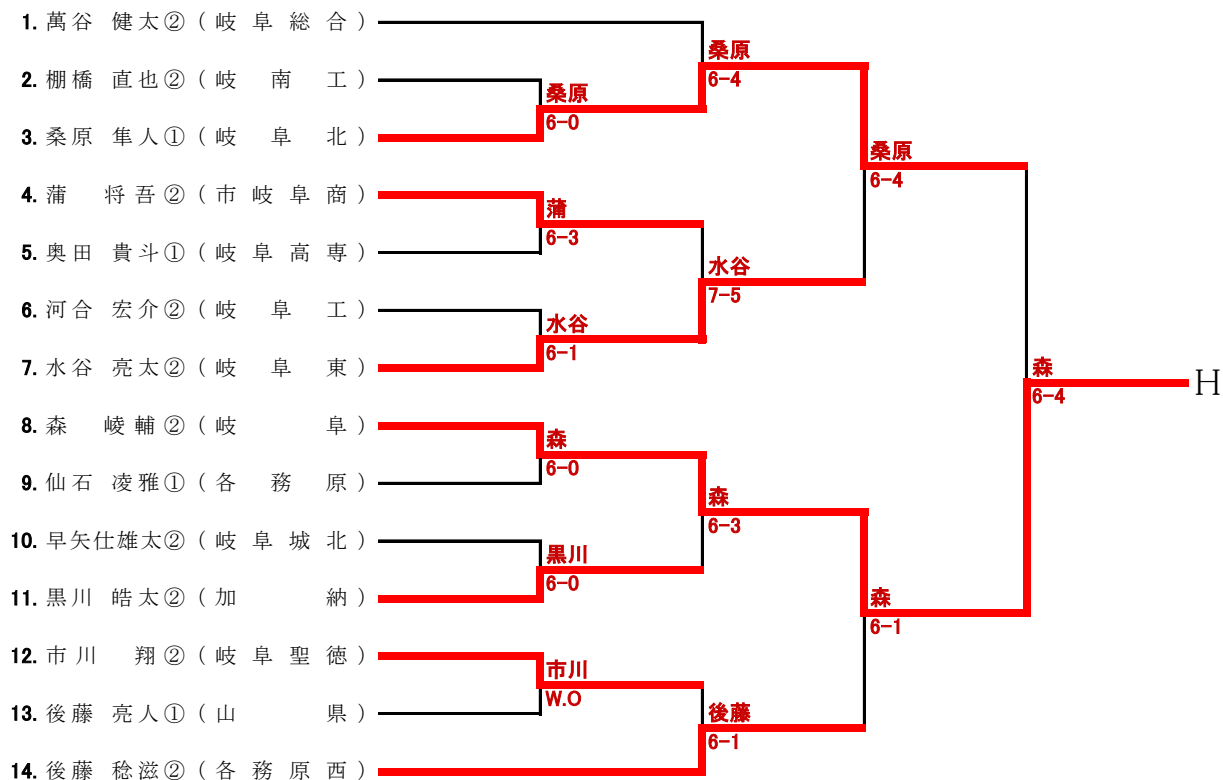

8ブロック(GFP) LL1