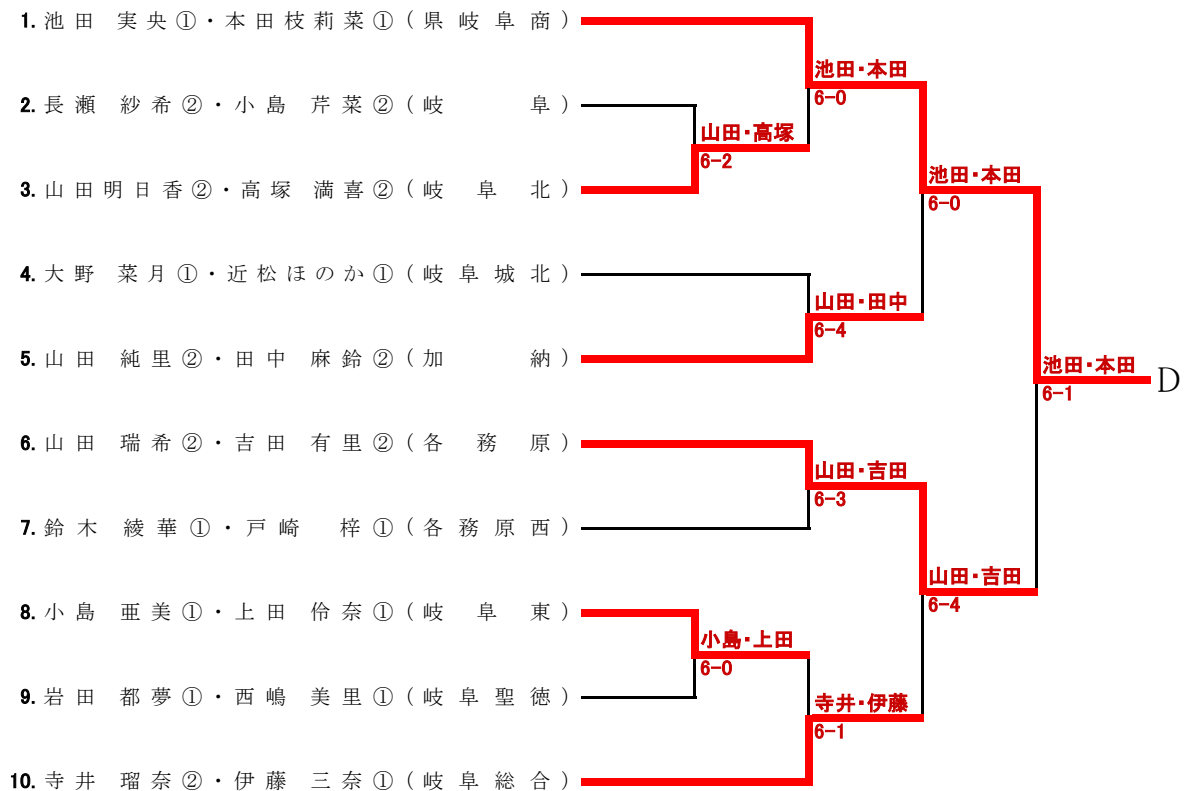

新人大会岐阜卓地区予選 女子ダブルス

2/3

3ブロック(県岐阜卓商)

4ブロック(早田)