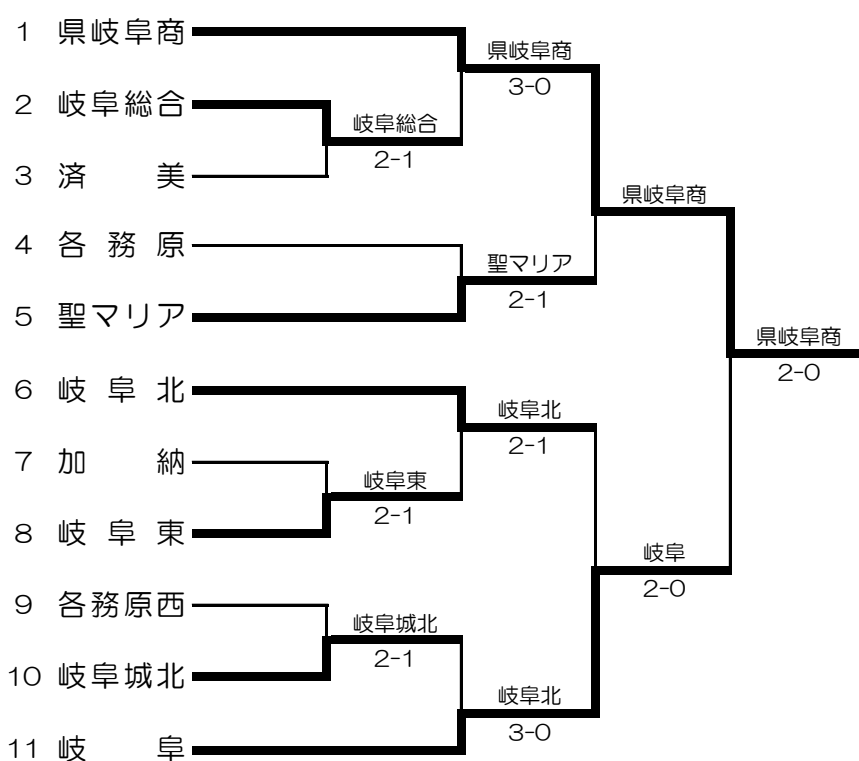

第52回 岐阜地区総合体育大会 テニス競技 最終結果

男子団体戦

女子団体戦

男子

1回戦

2	岐阜北	0	3-0	岐阜聖徳	3
D	3 江口 勇樹② 4 田中 大樹②	○	6-0	山田 智哉② 豊島 慶大②	3 4
S1	1 伊縫 旺真②	○	6-2	原 史弥①	1
S2	2 佐々木啓延②	○	6-2	鉄川 和也②	2

4	各務原	0	2-1	岐阜東	5
D	4 牛丸 稔也② 5 杉原 健太②	○	6-1	松井 尚輝② 松田 遼大②	3 4
S1	1 美谷添貴太②	○	3-6	加藤 慶一②	1
S2	2 篠田 真志②	○	6-0	伊藤 綾佑②	2