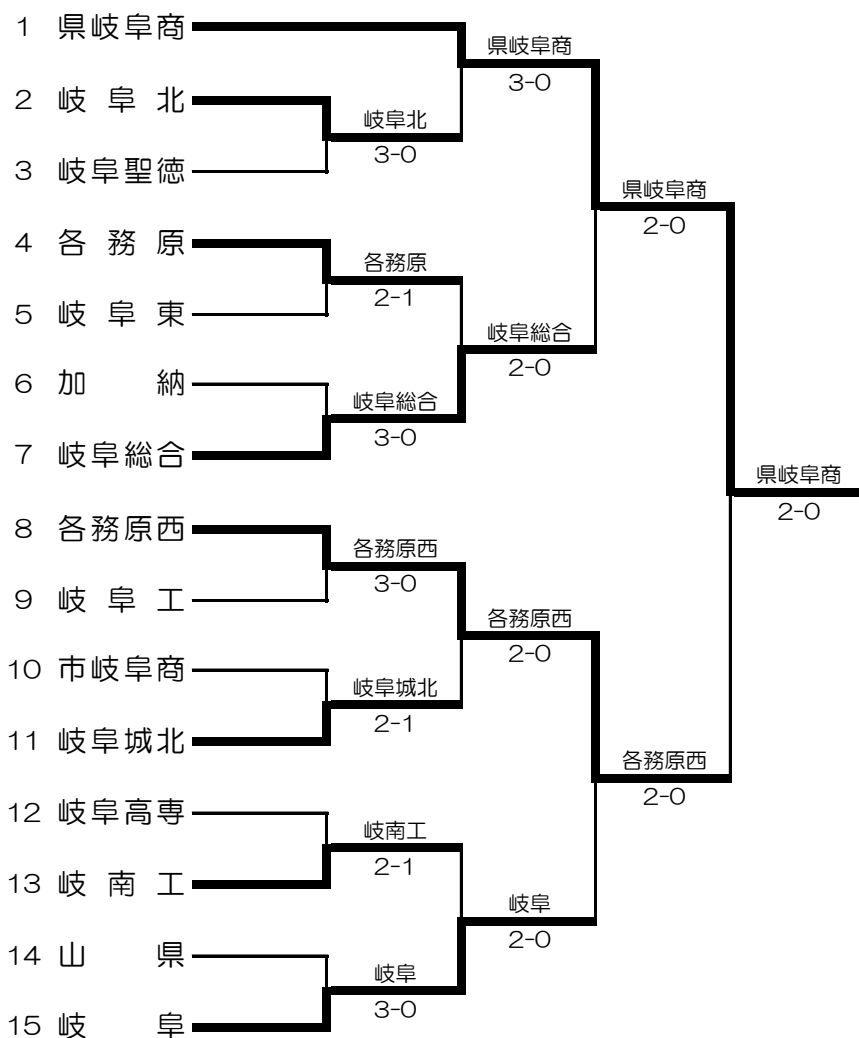

第52回 岐阜地区総合体育大会 テニス競技 最終結果

男子団体戦

女子団体戦

男子

1回戦

2	岐阜北	0	3-0	岐阜聖徳	3
D	3 江口 勇樹② 4 田中 大樹②	○	6-0	山田 智哉② 豊島 慶大②	3 4
S1	1 伊縫 旺真②	○	6-2	原 史弥①	1
S2	2 佐々木啓延②	○	6-2	鉄川 和也②	2

4	各務原	0	2-1	岐阜東	5
D	4 牛丸 稔也② 5 杉原 健太②	○	6-1	松井 尚輝② 松田 遼大②	3 4
S1	1 美谷添貴太②	○	3-6	加藤 慶一②	1
S2	2 篠田 真志②	○	6-0	伊藤 綾佑②	2