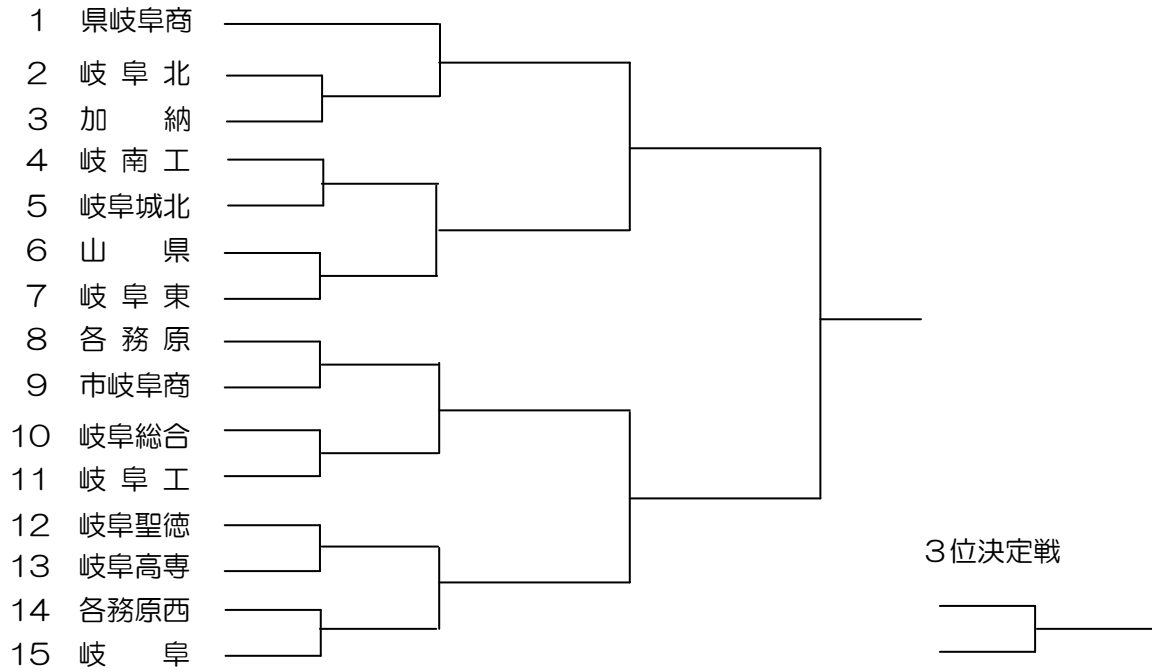

第55回 岐阜地区総体 テニス競技 組み合わせ

【男子】