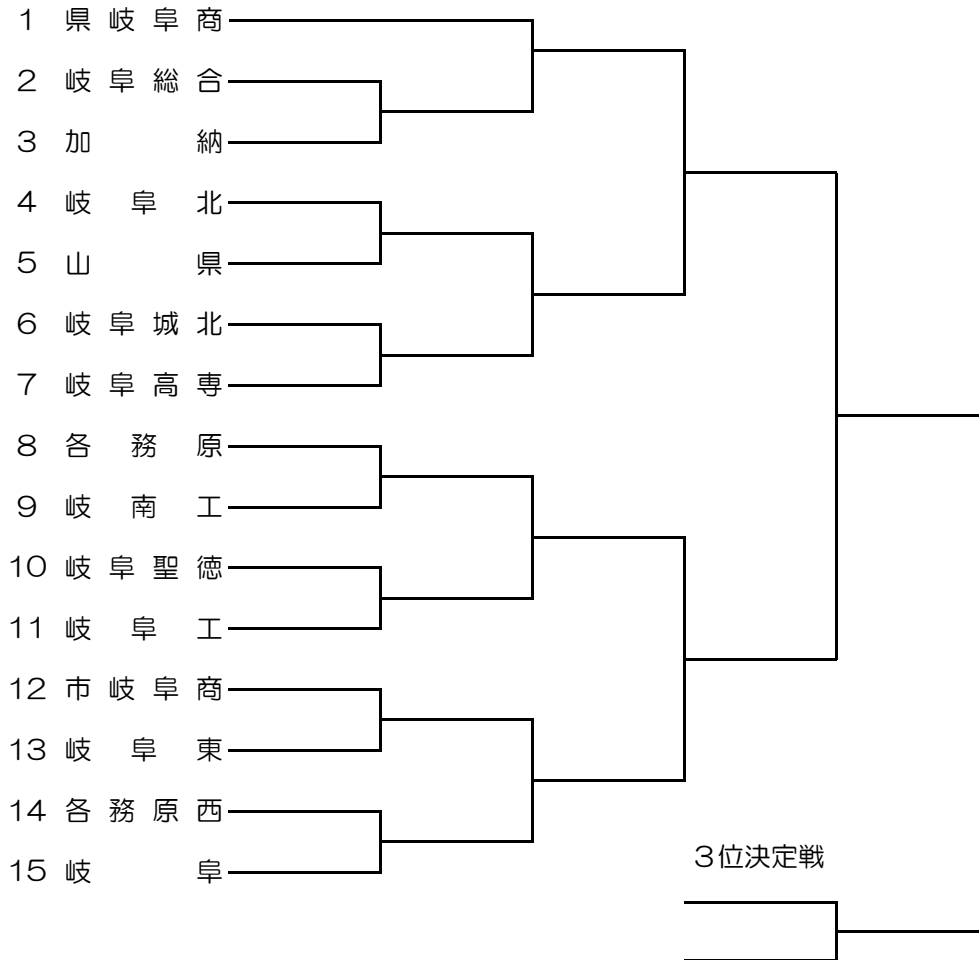

第58回 岐阜地区総合体育大会 テニス競技

1 日程と会場

日時	種目	会場
6月30日(日) 9:00~	男女団体戦	岐阜ファミリーパーク⑩
7月 6日(土) 9:00~	残り試合 (予備日)	学校会場

2 注意事項

- ①試合はD、S1、S2の順に、全試合、1セットマッチ（6-6タイブレーク）で行います。
（2面以上同時に試合を行うこともあります）
- ②S1の選手は、S2の選手より登録順位が上位の選手に限ります。
- ③天候に問題がない場合、初回戦は3ポイント（D・S1・S2）すべて実施します。
それ以降は、勝敗が決まったところで打ち切ります。
- ④天候に問題がなければ、3位決定戦も実施します。
- ⑤本部前ホワイトボードに示したオーダー・オブ・プレーに従って、試合に入ってください。
（急なコート変更の場合を除き、放送は入れません）
- ⑥審判は2人制で、若番の学校からD・S2の主審とS1の副審、もう一方の学校からS1の主審とD・S2の副審を出してください。出せない場合は、相手校に依頼し、相手校も出せない場合は本部に連絡してください。
団体戦開始時の学校同士の挨拶はDの主審が担当し、終了後の挨拶は最後の試合のコートで行い、そのコートの主審が担当してください。
- ⑦シングルの試合には、両校から1名ずつボールパーソンを出してください。出せない場合は審判を優先し、相手校にボールパーソンを2名出してもらってください。
相手校も出せない場合は、ボールパーソンを1名のみ、またはボールパーソンなしで試合を行ってください。
- ⑧ベンチコーチに入ることができるのは各コート1名で、監督の先生と登録選手に限ります。
- ⑨ウォームアップは3分間です。
- ⑩声をそろえての応援は、ウォームアップの3分間に限ります。
- ⑪その他のことは、JTAルール・高体連申し合わせ事項に基づきます。
- ⑫試合で使ったボールは、敗れた学校が3缶とも持ち帰ってください。
（缶とふたも持ち帰ってください）
- ⑬貴重品の管理とゴミの持ち帰りは、各学校で責任を持って行ってください。
- ⑭試合中の撮影（静止画・動画とも）を行う場合は、対戦相手の監督もしくは選手に必ず確認を取ってから行ってください。

3 責任者

- レフリー : 伊藤 拓磨 (岐阜卓商)
アシスタントレフリー : 小川 雄士 (岐阜城北)

＜ 団 体 戦 名 簿 ＞

男子

		監督	1	2	3	4	5	6
1	県岐阜商	伊藤 拓磨	豊吉 柗人①	藤本 博文①	森 映琉①	中村慎之助②	荻谷 颯斗①	高井 椋太③
2	岐阜総合	葛西 裕也	伊藤 玄②	後藤 笙真②	林 流星②	浅野 拓海①	古本 恭也①	榎本 康貴①
3	加 納	大野 貴也	服部 将大②	木股好太郎②	中村 宗吾②	森 遼太郎②	浅野 恭平②	武藤 海叶②
4	岐阜北	森 有紀	高田 幸典②	薫田 雄介②	戸本 祥太②	宮川 創太②	内木 俊輔②	松岡 柗作②
5	山 県	永冶 司	後藤 健人②	古田 好輝②	澤田 慧斗②	安井 秀太②	石黒 一輝②	浦崎 春輝②
6	岐阜城北	小川 雄士	松本 晴紀①	安藤 優騎①	松下 隼士①	中村 響紀①	西垣 拓海①	田中 賢生①
7	岐阜高専	熊崎 裕教	林 亮弥②	武藤 昇吾②	坂野 蒼②	新藤 寿輝②	松永 晟弥②	堀内 優大②
8	各務原	安永 一貴	飯沼 優斗②	柴田 裕平②	澤田功太郎②	今尾 僚②	大野 竜輝②	
9	岐南工	古家 幸司	森 裕樹②	馬谷未来翔②	木下 航真②	大脇 颯太②	鶴見 海斗②	藤田 真伍②
10	岐阜聖徳	古田 宜美	黒田 竜佑①	宮田 侑京②	八代 響②	浅野 開星②	安保綾之輔①	市村 奨悟①
11	岐阜工	柴山 剛士	廣江 昭伍②	青山 明将②	中尾 颯志②	栗木 絵世①	高井 駿②	野田 昂甫②
12	市岐阜商	榎本 修一	横山 卓矢②	林 拓道②	正村 光②	金森翔太郎②	高橋 朋也②	伊佐治涼梧②
13	岐阜東	長屋 佳裕	口元 翔太②	井上 大旗②	森 春斗①	廣澤 卓海②	戸田壮一郎②	大西 快人②
14	各務原西	柳瀬 康裕	安達 岳志②	松田 大聖②	浅野 隼人②	酒井 峻成②	住本 慎②	
15	岐 阜	林 美江	中村 航大②	武市 勇輝②	杉山 史和②	村田 和也②	平田 昂大②	赤地 悠清②

第58回 岐阜地区総合体育大会 テニス競技 組合せ

2019/6/30
岐阜ファミリーパーク

【男子】

【女子】