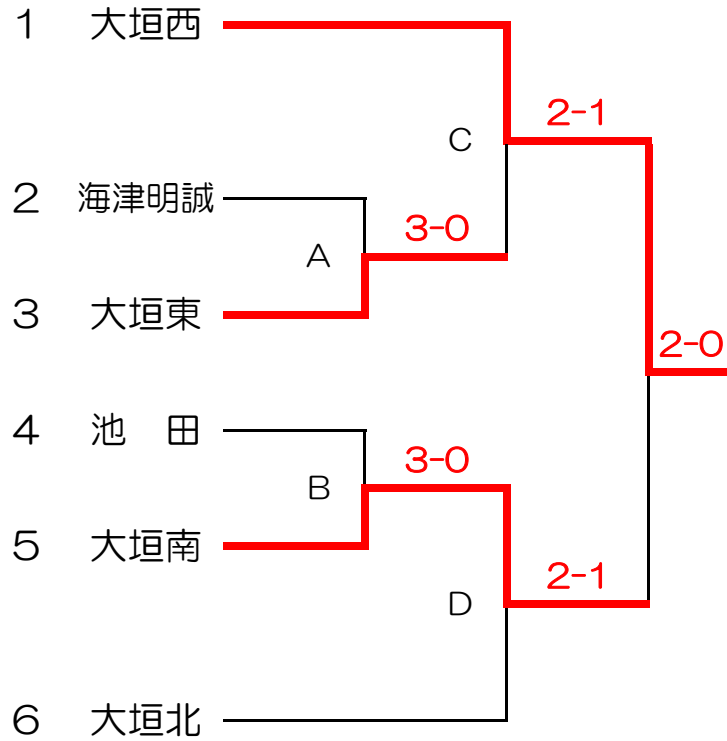

平成24年度西濃地区高等学校総合体育大会テニス競技

平成24年7月14日(土)

<男子団体>

池田高等学校

男子登録選手

学校名	大垣西	大垣南	海津明誠	大垣東	池田	大垣北
監督	若山 定男	志知 裕師	梶原 隆宏	箕浦 健	西野 勇仁	原 雅幸
1	河瀬 一輝②	早崎 一憲②	西脇 峻真②	横山 滉大②	小川 哲②	北垣 博樹②
2	津田 勝平②	吉村 大②	日比 大成②	藤原 徹哉②	豊田 裕二②	高田 翔平②
3	広岡聖示郎②	田中 智大①	渡辺 雄哉②	原田 大泰②	今井 克典②	丹羽 一将②
4	上田 浩司②	堀 宏成②	金森 広夢②	松野 慎也②	西野 孝雄②	川合 亨②
5	中尾 溪太②	杉野 孝典②	中島 章宏②	高木 大輔②	牧村 紀宏②	日比 康平②

優勝	準優勝	3位(3)	3位(4)
大垣西	大垣南	大垣東	大垣北

平成24年度西濃地区高等学校総合体育大会テニス競技
 <女子団体>

平成24年7月14日(土)
 大垣女子短大

女子登録選手

学校名	大垣西	大垣南	池田	大垣東	大垣北
監督	佐久間千恵	久保田滝敏	川口 美香	土屋 正弘	五十川 貢
1	久保田華奈①	佐藤 杏奈①	藤原 千華②	加藤 夕貴②	川出有里菜①
2	熊澤 碧②	後藤未沙紀②	原 知世②	多和田 堇②	佐竹祐里香①
3	藤本 真美②	西脇 和彩②	下園 千里①	井上 奈央②	西川 友貴①
4	西脇 未奈①	河合任希子①	小西 明峰①	香川 志帆②	吉野 沙紀①
5	佐竹 楓①	田邊彩矢香①	大野あかね①	高野 摩耶②	伊藤 沙祈①

優勝	準優勝	3位(3)	3位(4)
大垣西	大垣東	大垣南	大垣北

3位決定戦

男子対戦詳細

1R	2	海津明誠		0 - 3	○	大垣東	3
D	3	渡辺 雄哉②		2 - 6	○	原田 大泰②	3
	5	中島 章宏②				松野 慎也②	4
S1	1	西脇 峻真②		0 - 6	○	横山 滉大②	1
S2	2	日比 大成②		0 - 6	○	藤原 徹哉②	2

1R	4	池田		0 - 3	○	大垣南	5
D	3	今井 克典②		1 - 6	○	早崎 一憲②	1
	4	西野 孝雄②				堀 宏成②	4
S1	1	小川 哲②		2 - 6	○	吉村 大②	2
S2	2	豊田 裕二②		3 - 6	○	田中 智大①	3