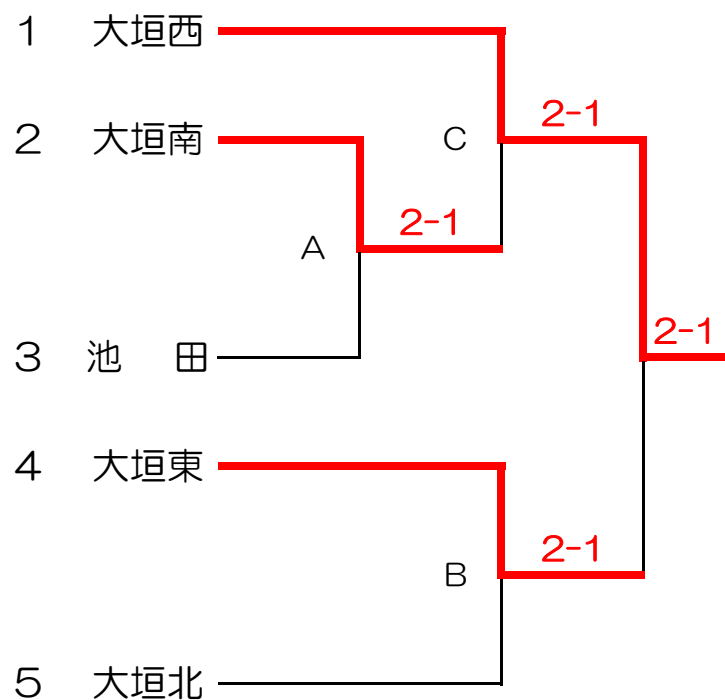

平成24年度西濃地区高等学校総合体育大会テニス競技

平成24年7月14日(土)

<男子団体>

池田高等学校

男子登録選手

学校名	大垣西	大垣南	海津明誠	大垣東	池田	大垣北
監督	若山 定男	志知 裕師	梶原 隆宏	箕浦 健	西野 勇仁	原 雅幸
1	河瀬 一輝②	早崎 一憲②	西脇 峻真②	横山 滉大②	小川 哲②	北垣 博樹②
2	津田 勝平②	吉村 大②	日比 大成②	藤原 徹哉②	豊田 裕二②	高田 翔平②
3	広岡聖示郎②	田中 智大①	渡辺 雄哉②	原田 大泰②	今井 克典②	丹羽 一将②
4	上田 浩司②	堀 宏成②	金森 広夢②	松野 慎也②	西野 孝雄②	川合 亨②
5	中尾 溪太②	杉野 孝典②	中島 章宏②	高木 大輔②	牧村 紀宏②	日比 康平②

優勝	準優勝	3位(3)	3位(4)
大垣西	大垣南	大垣東	大垣北

平成24年度西濃地区高等学校総合体育大会テニス競技
 <女子団体>

平成24年7月14日(土)
 大垣女子短大

女子登録選手

学校名	大垣西	大垣南	池田	大垣東	大垣北
監督	佐久間千恵	久保田滝敏	川口 美香	土屋 正弘	五十川 貢
1	久保田華奈①	佐藤 杏奈①	藤原 千華②	加藤 夕貴②	川出有里菜①
2	熊澤 碧②	後藤未沙紀②	原 知世②	多和田 堇②	佐竹祐里香①
3	藤本 真美②	西脇 和彩②	下園 千里①	井上 奈央②	西川 友貴①
4	西脇 未奈①	河合任希子①	小西 明峰①	香川 志帆②	吉野 沙紀①
5	佐竹 楓①	田邊彩矢香①	大野あかね①	高野 摩耶②	伊藤 沙祈①

優勝	準優勝	3位(3)	3位(4)
大垣西	大垣東	大垣南	大垣北

3位決定戦

男子対戦詳細

1R	2	海津明誠		0 - 3	○	大垣東	3
D	3	渡辺 雄哉②		2 - 6	○	原田 大泰②	3
	5	中島 章宏②				松野 慎也②	4
S1	1	西脇 峻真②		0 - 6	○	横山 滉大②	1
S2	2	日比 大成②		0 - 6	○	藤原 徹哉②	2

1R	4	池田		0 - 3	○	大垣南	5
D	3	今井 克典②		1 - 6	○	早崎 一憲②	1
	4	西野 孝雄②				堀 宏成②	4
S1	1	小川 哲②		2 - 6	○	吉村 大②	2
S2	2	豊田 裕二②		3 - 6	○	田中 智大①	3