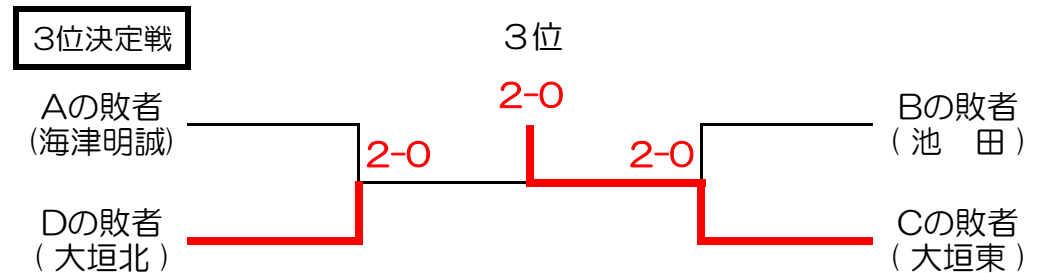

優勝	準優勝	3位(3)	3位(4)
大垣西	大垣南	大垣東	大垣北