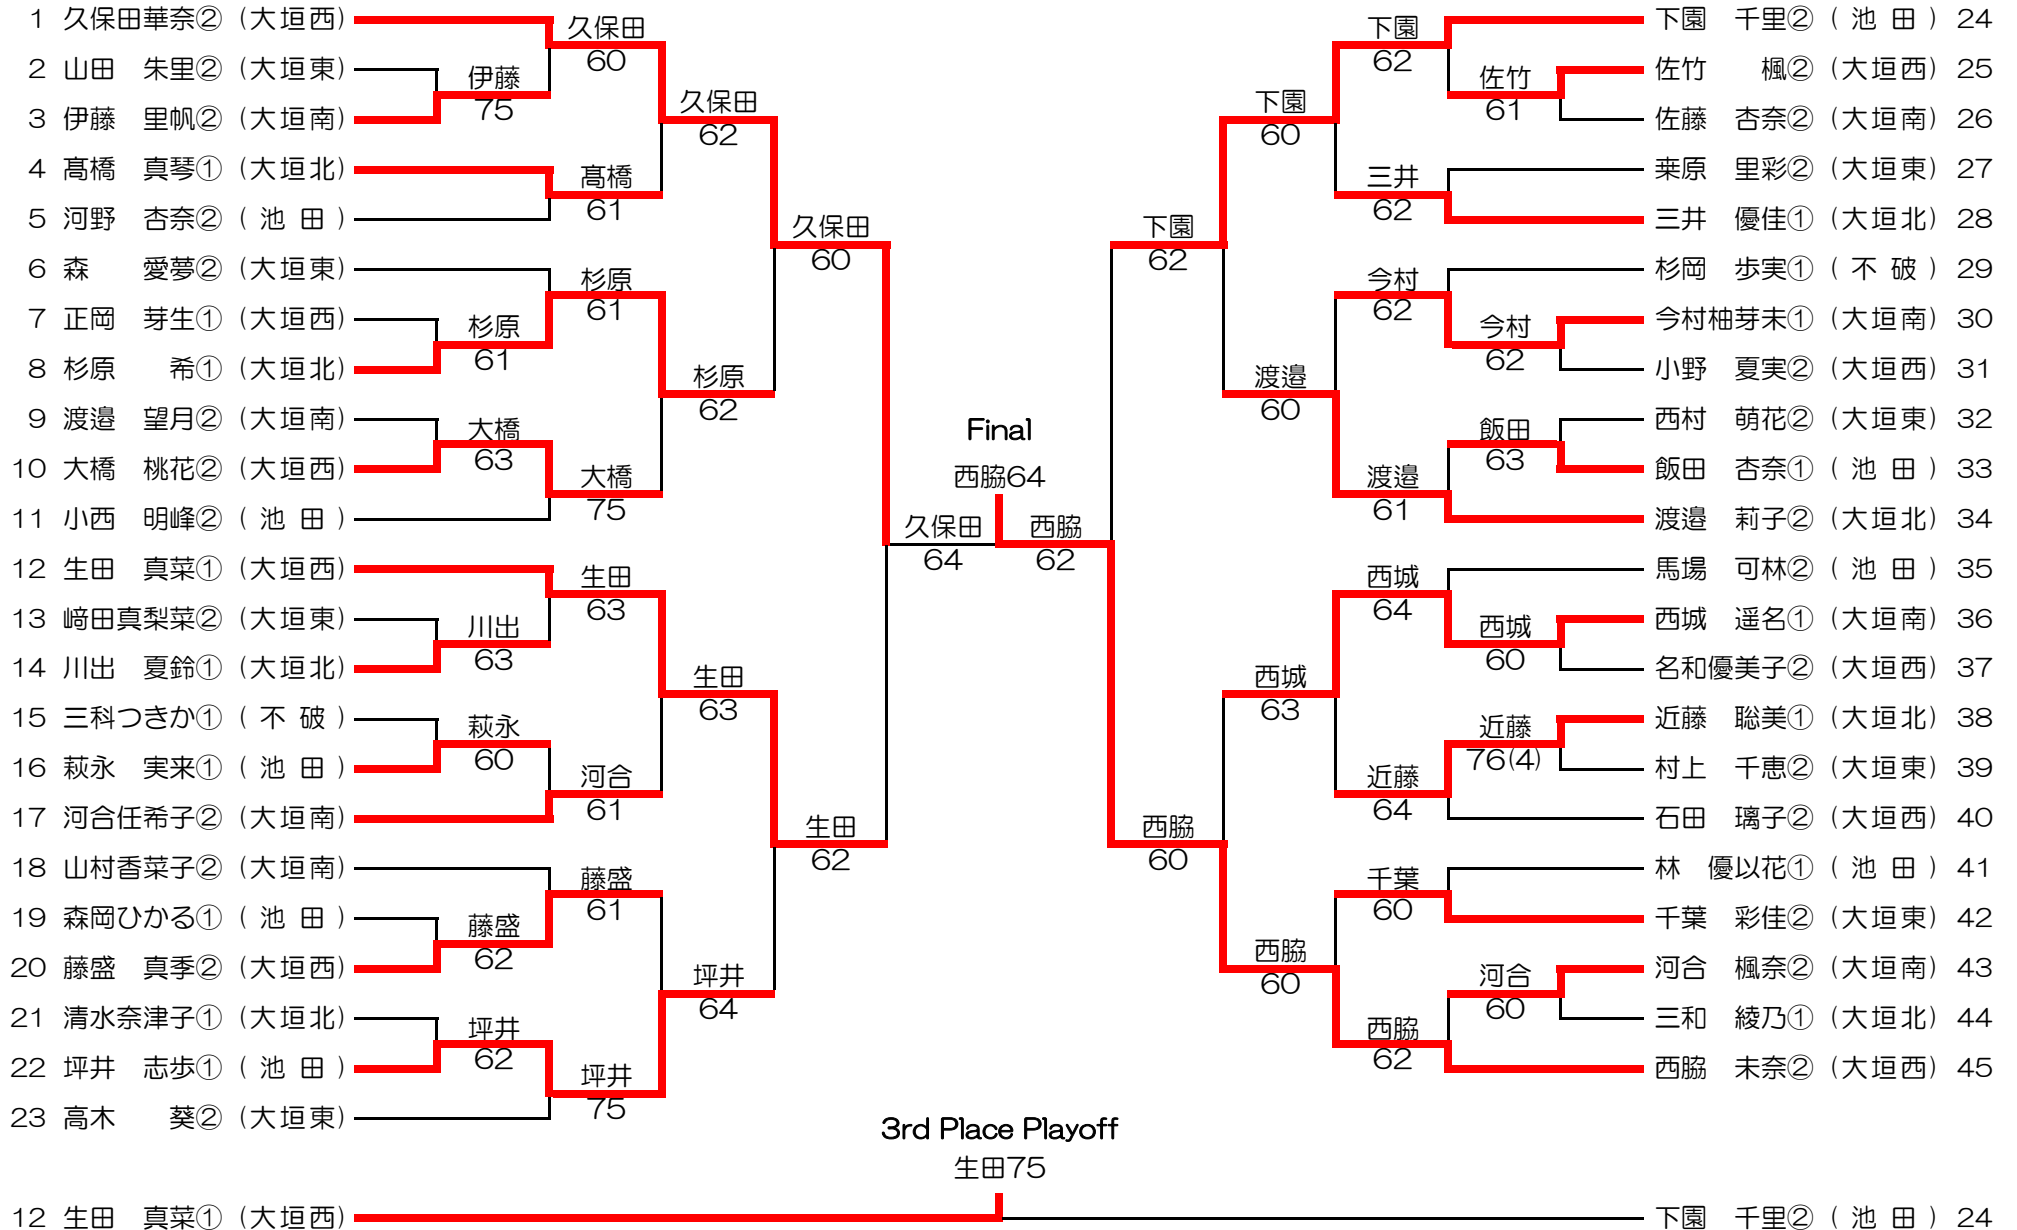

県新人大会西濃地区予選 団体戦結果

平成25年8月31日(土)・9月1日(日)

男子

1	大垣東		S1 D1 S2 D2 S3 6 6 6 6 7	大垣東	
2	海津明誠		・ 2 0 1 5	5-0	
		S1 D1 S2 D2 S3 3 6 4 0 1	大垣北		
		6 4 6 6 6	4-1		
3	大垣北		S1 D1 S2 D2 S3 7 4 6 6 1	大垣東	
4	大垣南		・ 打切	3-1	
		6 6 3 2 0			
		S1 D1 S2 D2 S3 6 6 6 6 6	大垣南		
		2 0 1 3 3	5-0		
5	池田		S1 D1 S2 D2 S3 6 6 7 6 6	大垣南	
6	大垣西		0 3 5 4 7	4-1	

3位決定戦

3	大垣北		S1 D1 S2 D2 S3 6 6 3 3 3	大垣西	
		・ 打切	3-1		
		2 7 6 6 1			
6	大垣西				

女子

1	大垣西		S1 D1 S2 D2 S3 6 4 6 1 6	大垣西	
2	大垣東		0 6 0 6 0	3-2	
		S1 D1 S2 D2 S3 6 1 2 4 6	大垣南		
		4 6 6 6 2	3-2		
3	大垣南		S1 D1 S2 D2 S3 6 2 6 2 6	大垣西	
4	大垣北		0 6 0 4 0	3-1	
		・ 打切			
		5 6 1 6 6			
5	池田		S1 D1 S2 D2 S3 7 1 6 3 4	池田	
		5 6 1 6 6	3-2		

3位決定戦

3	大垣南		S1 D1 S2 D2 S3 2 6 0 6 4	大垣北	
		6 3 6 3 6	3-2		
4	大垣北				

男子シングルス

女子シングルス

男子ダブルス

女子ダブルス