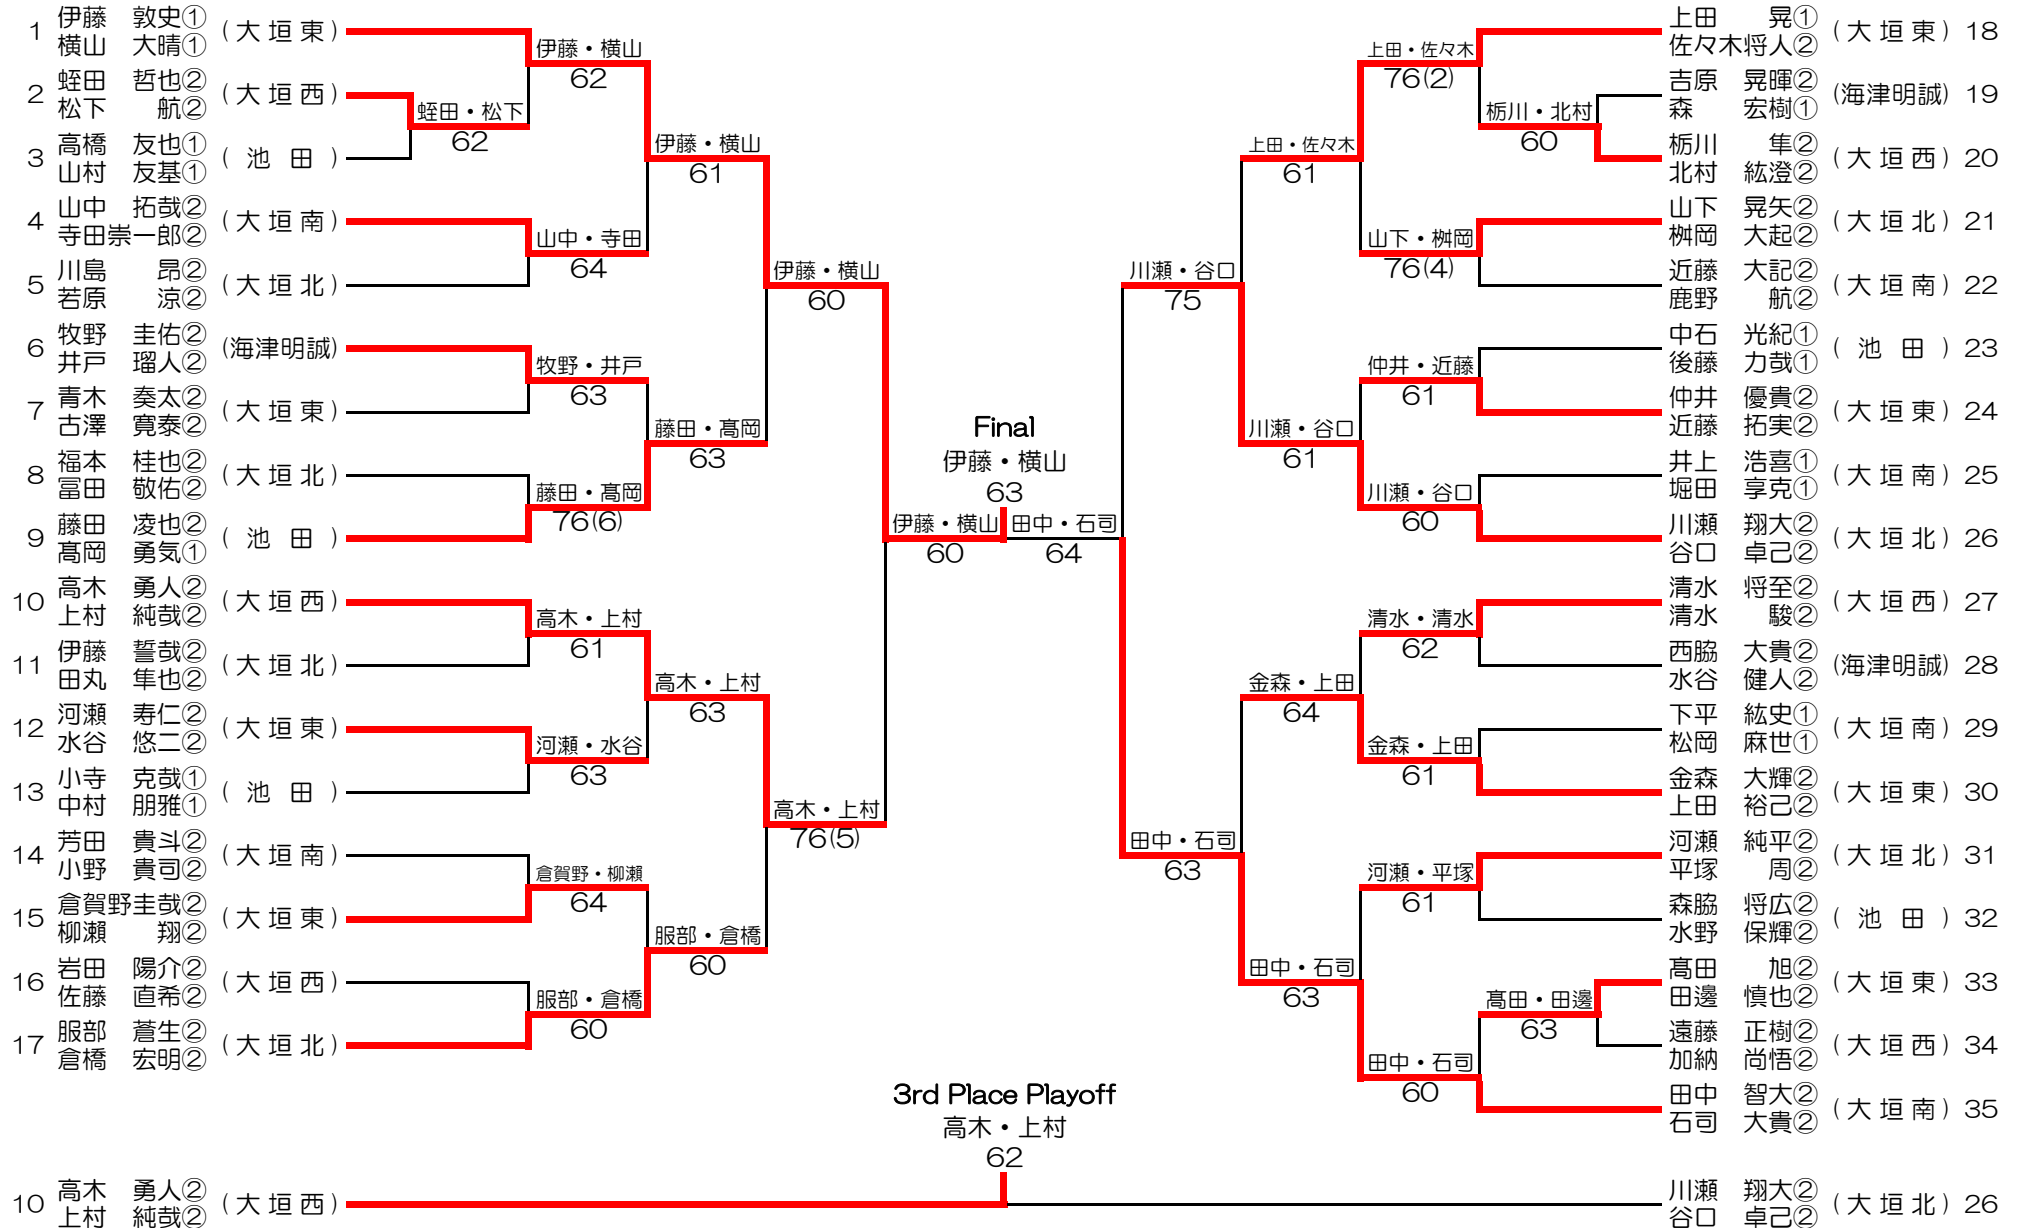

県新人大会西濃地区予選 団体戦結果

平成25年8月31日(土)・9月1日(日)

男子

1	大垣東		S1 D1 S2 D2 S3 6 6 6 6 7	大垣東	
2	海津明誠		・ 2 0 1 5	5-0	
		S1 D1 S2 D2 S3 3 6 4 0 1	大垣北		
		6 4 6 6 6	4-1		
3	大垣北		S1 D1 S2 D2 S3 7 4 6 6 1	大垣東	
4	大垣南		・ 打切	3-1	
		6 6 3 2 0			
		S1 D1 S2 D2 S3 6 6 6 6 6	大垣南		
		2 0 1 3 3	5-0		
5	池田		S1 D1 S2 D2 S3 6 6 7 6 6	大垣南	
6	大垣西		0 3 5 4 7	4-1	

3位決定戦

3	大垣北		S1 D1 S2 D2 S3 6 6 3 3 3	大垣西	
		・ 打切	3-1		
		2 7 6 6 1			
6	大垣西				

女子

1	大垣西		S1 D1 S2 D2 S3 6 4 6 1 6	大垣西	
2	大垣東		0 6 0 6 0	3-2	
		S1 D1 S2 D2 S3 6 1 2 4 6	大垣南		
		4 6 6 6 2	3-2		
3	大垣南		S1 D1 S2 D2 S3 6 2 6 2 6	大垣西	
4	大垣北		0 6 0 4 0	3-1	
		・ 打切			
		5 6 1 6 6			
5	池田		S1 D1 S2 D2 S3 7 1 6 3 4	池田	
		5 6 1 6 6	3-2		

3位決定戦

3	大垣南		S1 D1 S2 D2 S3 2 6 0 6 4	大垣北	
		6 3 6 3 6	3-2		
4	大垣北				

男子シングルス

女子シングルス

男子ダブルス

女子ダブルス