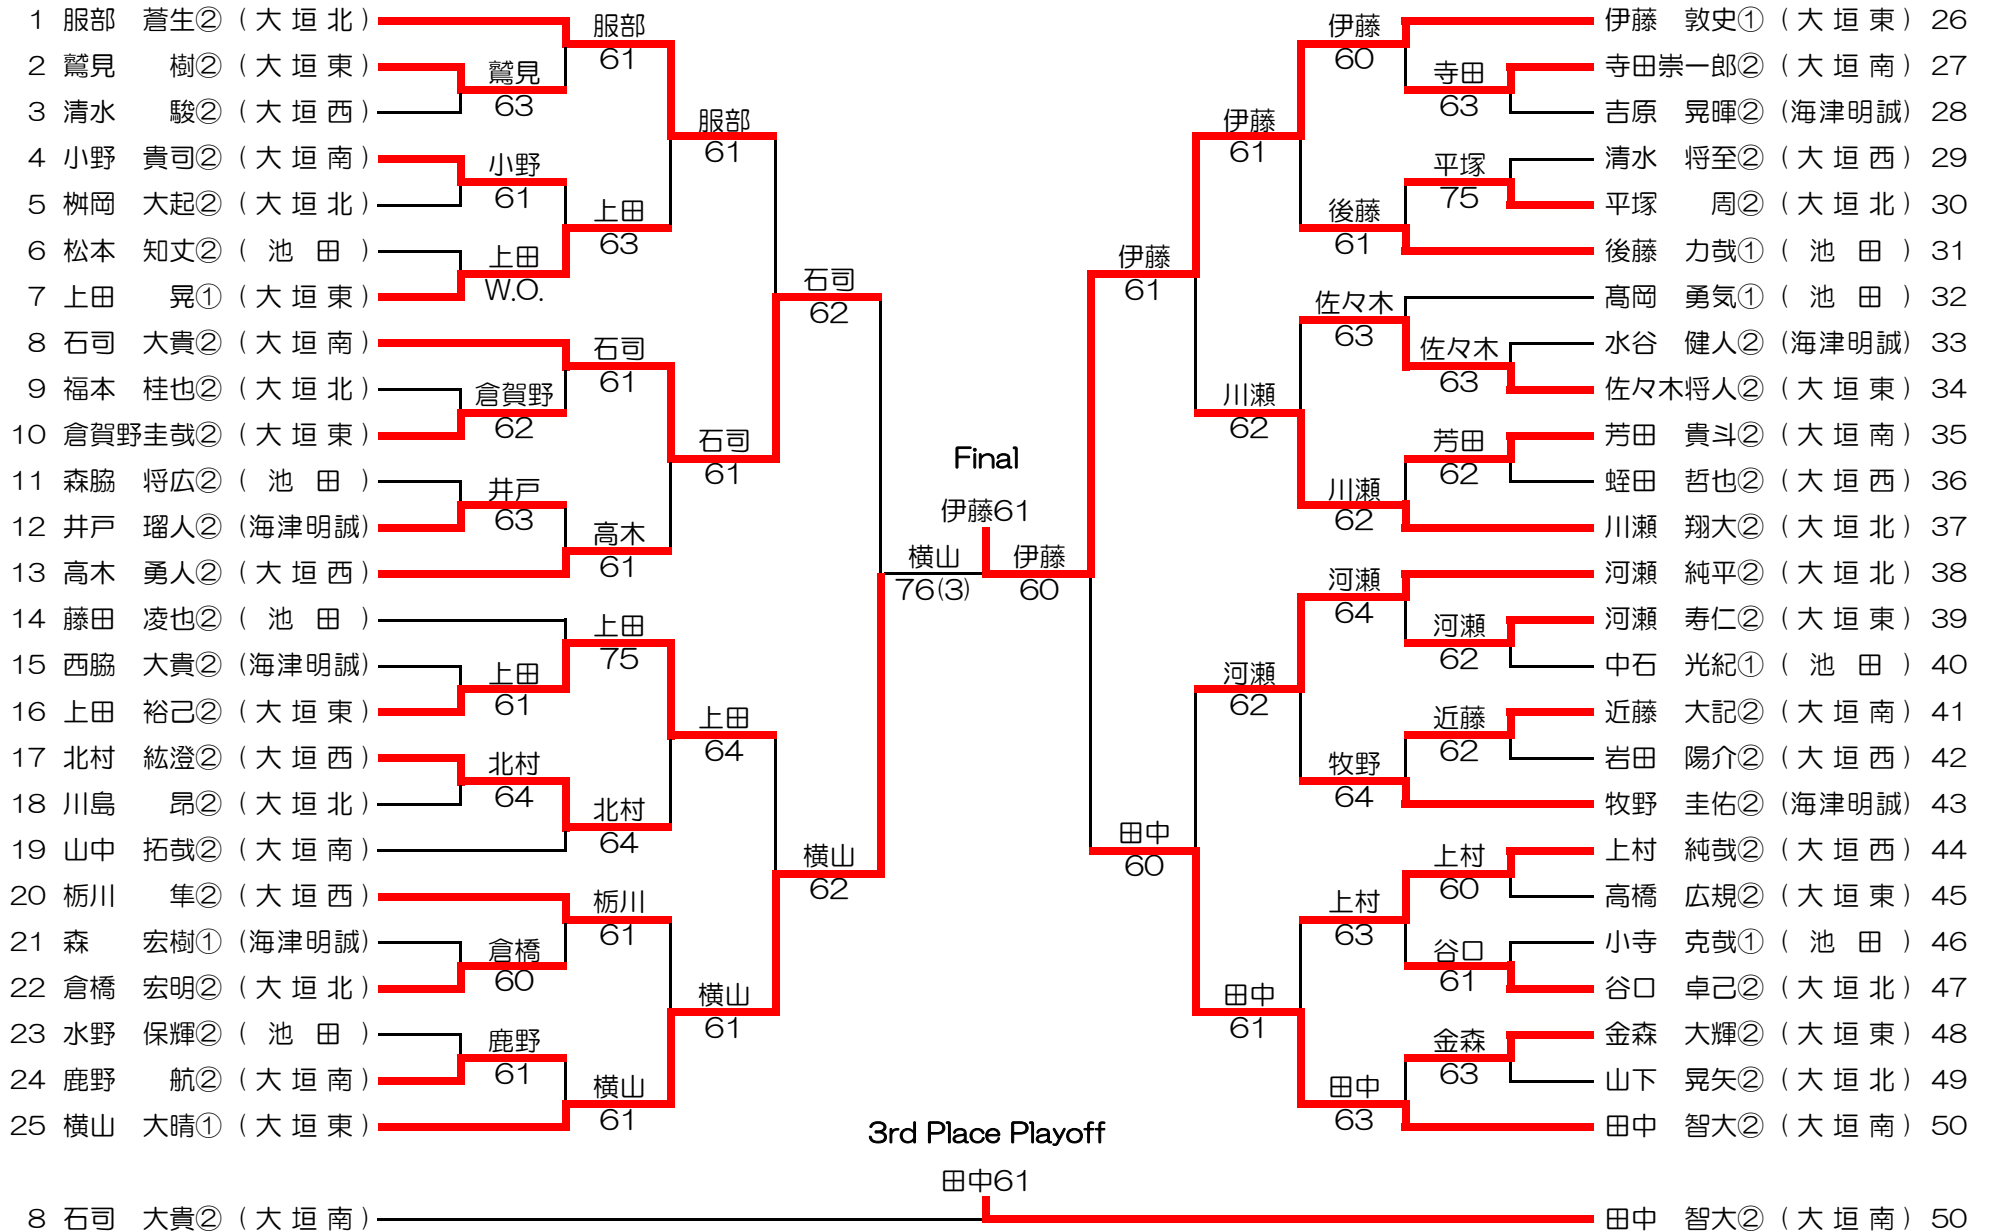

県新人大会西濃地区予選 団体戦結果

平成25年8月31日(土)・9月1日(日)

男子

1	大垣東		S1 D1 S2 D2 S3 6 6 6 6 7	大垣東	
2	海津明誠		・ 2 0 1 5	5-0	
		S1 D1 S2 D2 S3 3 6 4 0 1	大垣北		
		6 4 6 6 6	4-1		
3	大垣北		S1 D1 S2 D2 S3 7 4 6 6 1	大垣東	
4	大垣南		・ 打切	3-1	
		6 6 3 2 0			
		S1 D1 S2 D2 S3 6 6 6 6 6	大垣南		
		2 0 1 3 3	5-0		
5	池田		S1 D1 S2 D2 S3 6 6 7 6 6	大垣南	
6	大垣西		0 3 5 4 7	4-1	

3位決定戦

3	大垣北		S1 D1 S2 D2 S3 6 6 3 3 3	大垣西	
		・ 打切	3-1		
		2 7 6 6 1			
6	大垣西				

女子

1	大垣西		S1 D1 S2 D2 S3 6 4 6 1 6	大垣西	
2	大垣東		0 6 0 6 0	3-2	
		S1 D1 S2 D2 S3 6 1 2 4 6	大垣南		
		4 6 6 6 2	3-2		
3	大垣南		S1 D1 S2 D2 S3 6 2 6 2 6	大垣西	
4	大垣北		0 6 0 4 0	3-1	
		・ 打切			
		5 6 1 6 6			
5	池田		S1 D1 S2 D2 S3 7 1 6 3 4	池田	
		5 6 1 6 6	3-2		

3位決定戦

3	大垣南		S1 D1 S2 D2 S3 2 6 0 6 4	大垣北	
		6 3 6 3 6	3-2		
4	大垣北				

男子シングルス

女子シングルス

男子ダブルス

女子ダブルス